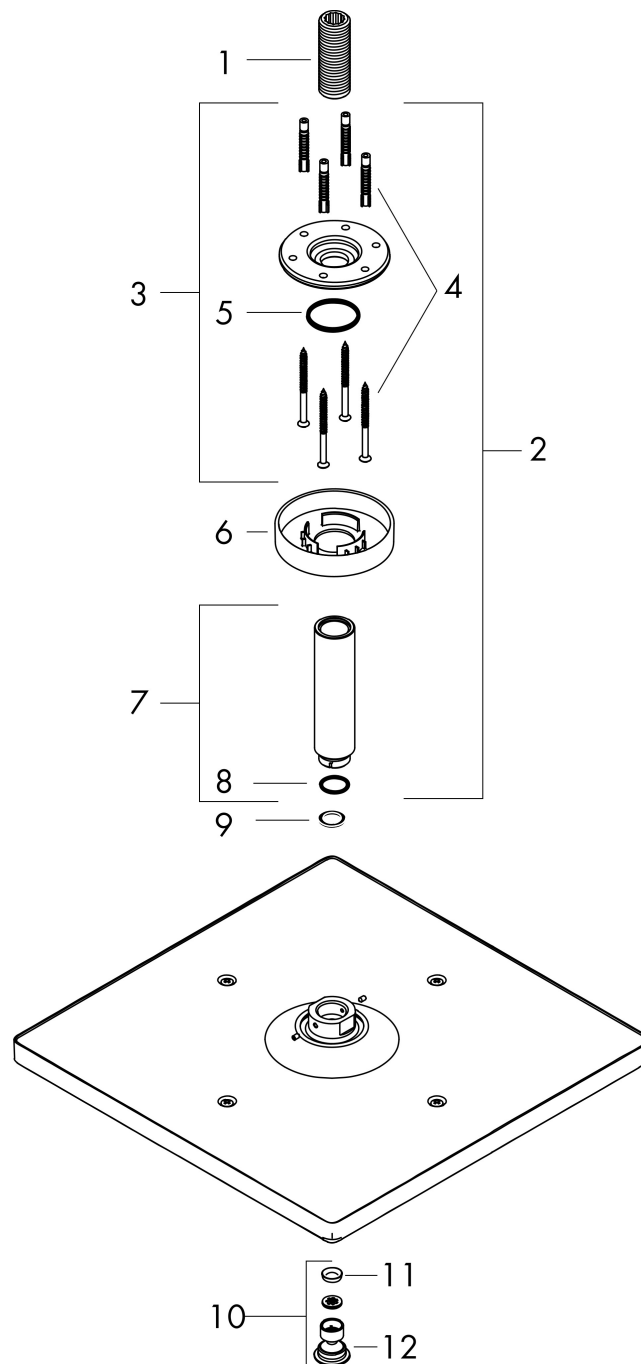

Merk	hansgrohe
Artikelnaam	Raindance E hoofddouche 300 1jet EcoSmart met plafondaansluiting
Art.nr.	26251000
Oppervlakte	chromo
Netto prijs	694,93 EUR

Explosietekening voor bouwjaar: >06/17