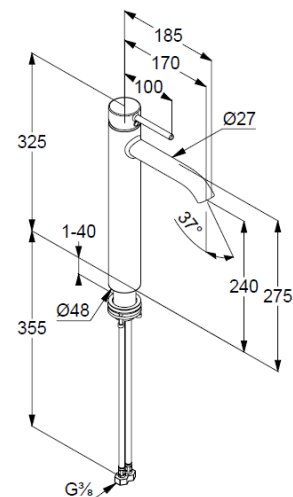

Technische Daten/ Technical Data

KLUDI BOZZ

Waschschüssel-Einhandmischer
DN 15

Artikel- Nr.: 38286N076

Oberfläche:
NO Brushed Gold (18) PVD

Artikeltext

Hersteller KLUDI GmbH & Co. KG

Typ: KLUDI BOZZ

Waschschüssel-Einhandmischer

Artikel- Nr.: 38286N076

Waschschüssel-Armatur

Einhebelmischer

1-Loch Montage

geschlossener Hebel, Metall

Strahlregler, S-Pointer M18,5 PCA

Keramik-Kartusche mit Heißwasserbegrenzung

Durchflussmenge bei 3 bar 5 l/min.

flexible Druckschläuche G3/8 DVGW zugelassen

Schaftbefestigung

EU-Taxonomie: max. 6 l/min. -

wesentlicher Beitrag (SC) möglich

Produktabbildung/ Product picture

Maßzeichnung/ Dimensional drawing