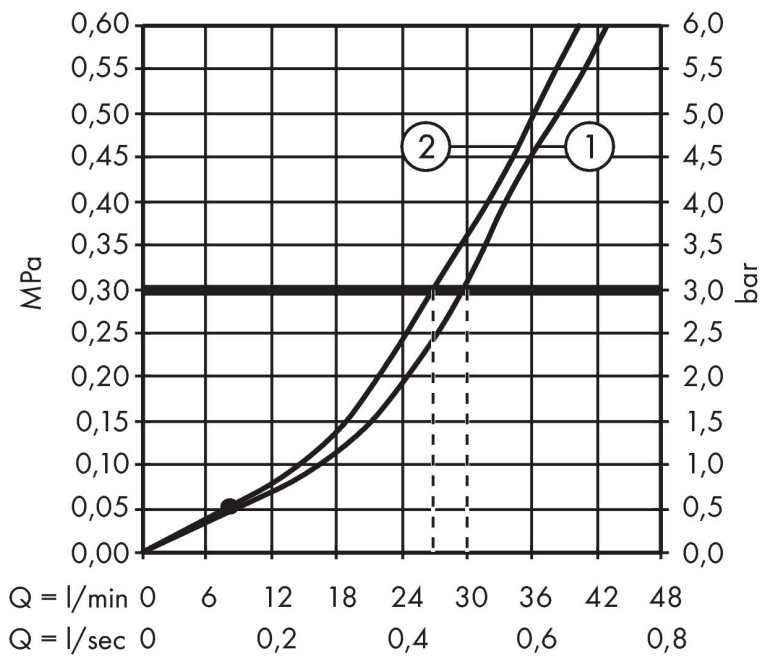

Merk hansgrohe
Artikelnaam **Focus** ééngreeps badmengkraan afbouwdeel Export
Art.nr. 31947000
Oppervlakte chroom
Netto prijs 56,56 EUR

Stroomschema