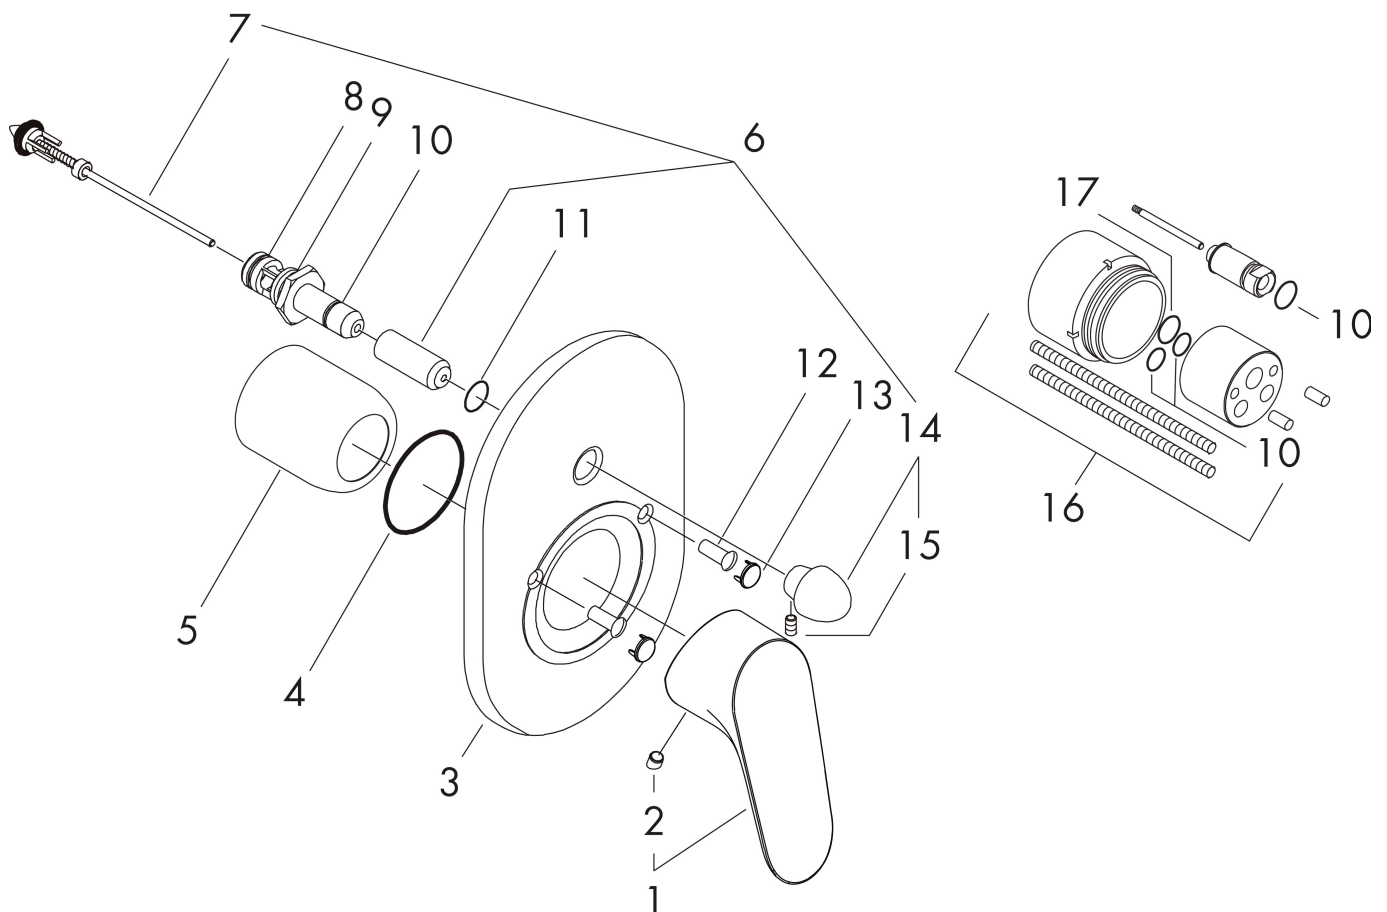

Merk	hansgrohe
Artikelnaam	Focus ééngreeps badmengkraan afbouwdeel Export
Art.nr.	31947000
Oppervlakte	chrom
Netto prijs	56,56 EUR

Explosietekening voor bouwjaar: >04/15