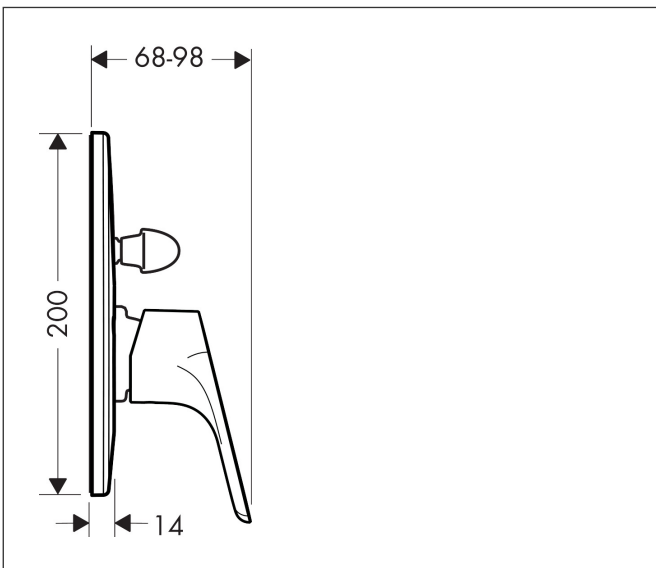

|             |   |
|-------------|---|
| Merk        | hansgrohe   |
| Artikelnaam | <b>Focus</b> ééngreeps badmengkraan afbouwdeel Export |
| Art.nr.     | 31947000  |
| Oppervlakte | chrom   |
| Netto prijs | 56,56 EUR   |

## Kenmerken

- maximale doorstroomhoeveelheid bij 3 bar: 30,7 l/min
- keramisch kardoos
- temperatuurbegrenzing instelbaar
- omstelling met automatische reset
- aansluiting: inbouwdeel
- wandmontage

## Maat tekeningen