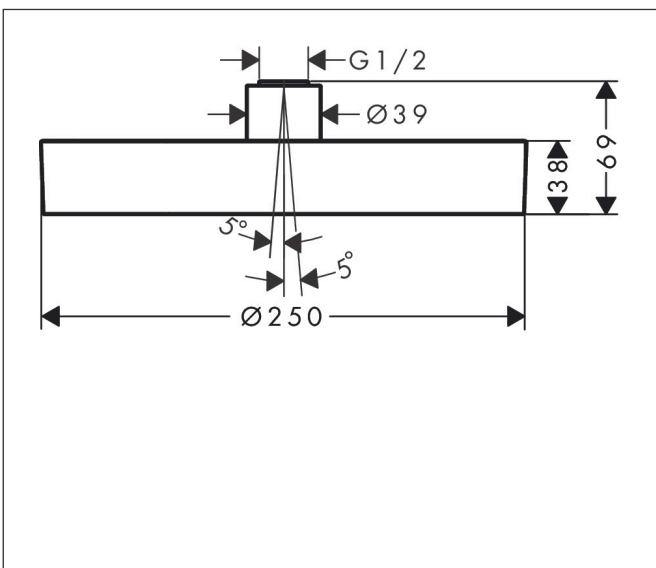

Merk hansgrohe
 Artikelnaam **Rainfinity** PowderRain hoofddouche 250 1jet EcoSmart
 Art.nr. 26229000
 Oppervlakte chroom
 Netto prijs 819,60 EUR

reddot award 2019
 best of the best

Product foto

Kenmerken

- diameter straalplaat 250 mm
- PowderRain
- FlexPower: straalnoppen passen zich automatisch aan de waterdruk aan door te openen en te sluiten
- QuickClean+: voorkom kalkaanslag dankzij de elasticiteit van de straalnoppen
- doorstroomhoeveelheid PowderRain-straal bij 3 bar: 7,9 l/min
- functie van: 6,5 l/min
- maximale doorstroomhoeveelheid bij 3 bar: 7,9 l/min
- straalhoek hoofddouche verstelbaar ($2 \times 5^\circ$)
- frame: metaal
- afdekplaat van aluminium
- oppervlak straalplaat: grafiet
- plafonddouche afneembaar voor reiniging
- EcoSmart: Veel waterplezier met veel minder water
- EU taxonomie: max. 8l/min

Maat tekeningen

Technologie

Straalsoorten

Merk hansgrohe
 Artikelnaam **Rainfinity** PowderRain hoofddouche 250 ljet EcoSmart
 Art.nr. 26229000
 Oppervlakte chroom
 Netto prijs 819,60 EUR

Benodigde onderdelen (naar keuze)