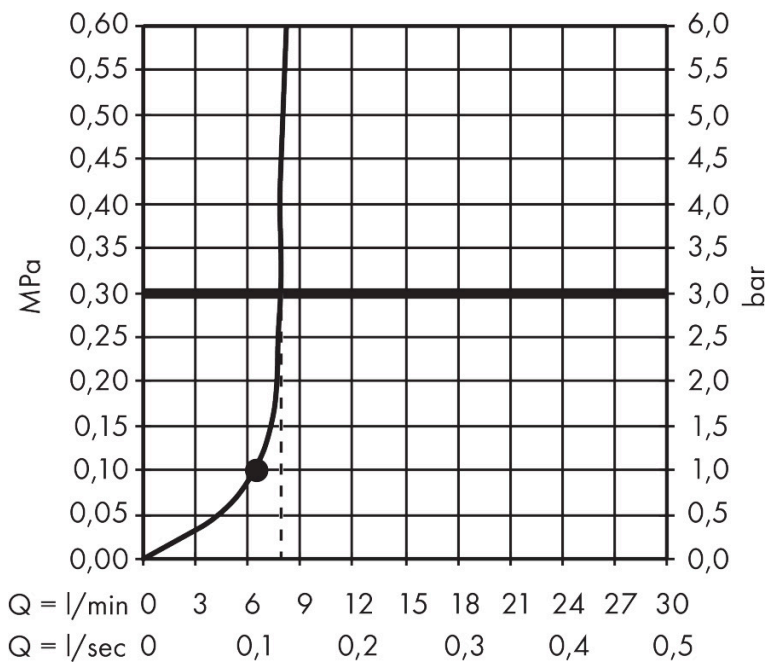

Merk hansgrohe
Artikelnaam **Rainfinity** PowderRain hoofddouche 250 1jet EcoSmart
Art.nr. 26229000
Oppervlakte chroom
Netto prijs 819,60 EUR

Stroomschema