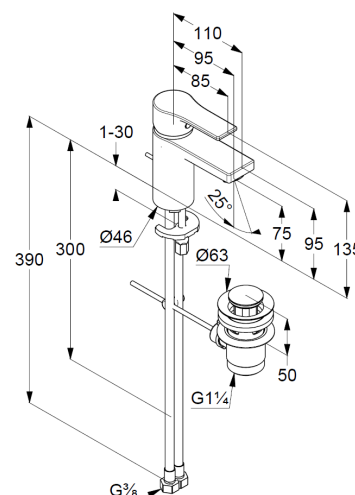

Waschtisch-Armatur  
Einhebelmischer  
1-Loch Montage  
geschlossener Hebel, Metall  
Strahlregler M24 PCA  
Keramik-Kartusche mit Heißwasserbegrenzung  
Mittelstellung Kaltwasser  
Durchflussmenge bei 3 bar 5 l/min.  
flexible Druckschläuche G3/8 DVGW zugelassen  
Schnell-Montagesystem  
Zugstangen Ablaufgarnitur G1 1/4 aus Metall  
EU-Taxonomie: max. 6 l/min. -  
wesentlicher Beitrag (SC) möglich

### Produktabbildung/ Product picture

### Maßzeichnung/ Dimensional drawing