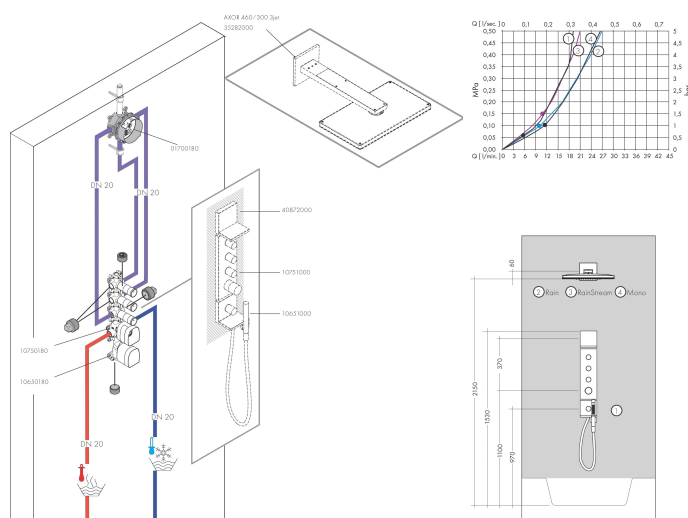

Merk	AXOR
Artikelnaam	AXOR ShowerSolutions hoofddouche 460/300 3jet met douche-arm 450 mm, vierkant rozet
Art.nr.	35282000
Oppervlakte	chrom
Netto prijs	3.430,78 EUR

Product foto

Kenmerken

- bestaat uit: hoofddouche, douche-arm, rozet
- diameter straalplaat 466 x 300 mm
- Rain, RainStream brede watervalstraal, MonoRain
- functie van: 11 l/min
- maximale doorstroomhoeveelheid bij 3 bar: 18 l/min
- afdekplaat van metaal
- straalplaat voor reiniging afneembaar
- plafonddouche afneembaar voor reiniging
- lengte douche-arm: 460 mm
- aansluiting: inbouwdeel

Maat tekeningen

Technologie

Straalsoorten

Merk	AXOR
Artikelnaam	AXOR ShowerSolutions hoofddouche 460/300 3jet met douche-arm 450 mm, vierkant rozet
Art.nr.	35282000
Oppervlakte	chromium
Netto prijs	3.430,78 EUR

Stroomschema

- 1 Rain krachtige regenstraal
- 2 RainStream brede watervalstraal
- 3 MonoRain
- 4 Rain + Booster

De verbruikswaarden werden in overeenstemming met de praktijk met de bijbehorende armaturen (thermostaat/mengkraan/inbouwventiel) gemeten.

Merk	AXOR
Artikelnaam	AXOR ShowerSolutions hoofddouche 460/300 3jet met douche-arm 450 mm, vierkant rozet
Art.nr.	35282000
Oppervlakte	chrom
Netto prijs	3.430,78 EUR

Installatievoorbeelden

i Afmetingen kunnen variëren vanwege keramische toleranties die verband houden met het productieproces.