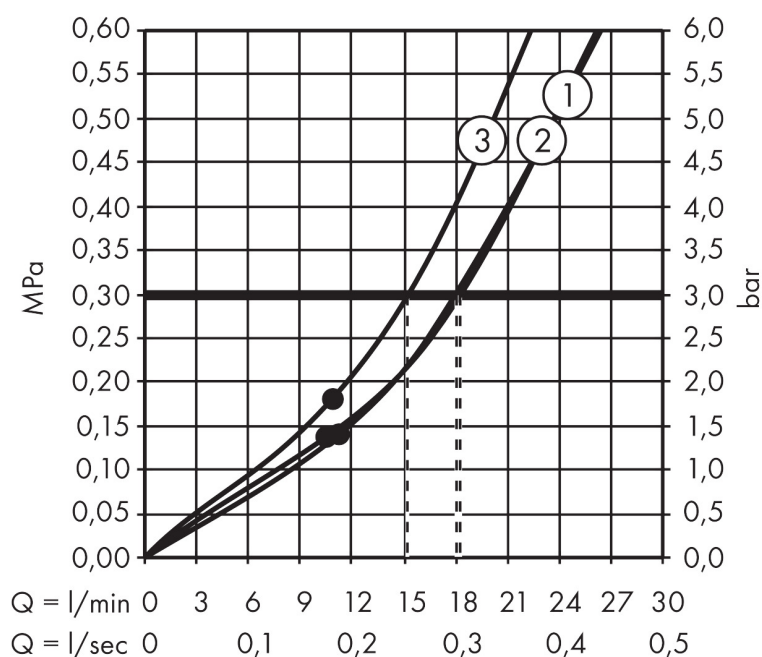

Merk	AXOR
Artikelnaam	AXOR ShowerSolutions hoofddouche 460/300 3jet met douche-arm 450 mm, vierkant rozet
Art.nr.	35282000
Oppervlakte	chrom
Netto prijs	3.430,78 EUR

Product foto

Kenmerken

- bestaat uit: hoofddouche, douche-arm, rozet
- diameter straalplaat 466 x 300 mm
- Rain, RainStream brede watervalstraal, MonoRain
- functie van: 11 l/min
- maximale doorstroomhoeveelheid bij 3 bar: 18 l/min
- afdekplaat van metaal
- straalplaat voor reiniging afneembaar
- plafonddouche afneembaar voor reiniging
- lengte douche-arm: 460 mm
- aansluiting: inbouwdeel

Maat tekeningen

Technologie

Straalsoorten

Merk	AXOR
Artikelnaam	AXOR ShowerSolutions hoofddouche 460/300 3jet met douche-arm 450 mm, vierkant rozet
Art.nr.	35282000
Oppervlakte	chromium
Netto prijs	3.430,78 EUR

Stroomschema

- 1 Rain krachtige regenstraal
- 2 RainStream brede watervalstraal
- 3 MonoRain
- 4 Rain + Booster

De verbruikswaarden werden in overeenstemming met de praktijk met de bijbehorende armaturen (thermostaat/mengkraan/inbouwventiel) gemeten.

Merk	AXOR
Artikelnaam	AXOR ShowerSolutions hoofddouche 460/300 3jet met douche-arm 450 mm, vierkant rozet
Art.nr.	35282000
Oppervlakte	chrom
Netto prijs	3.430,78 EUR

Installatievoorbeelden

i Afmetingen kunnen variëren vanwege keramische toleranties die verband houden met het productieproces.