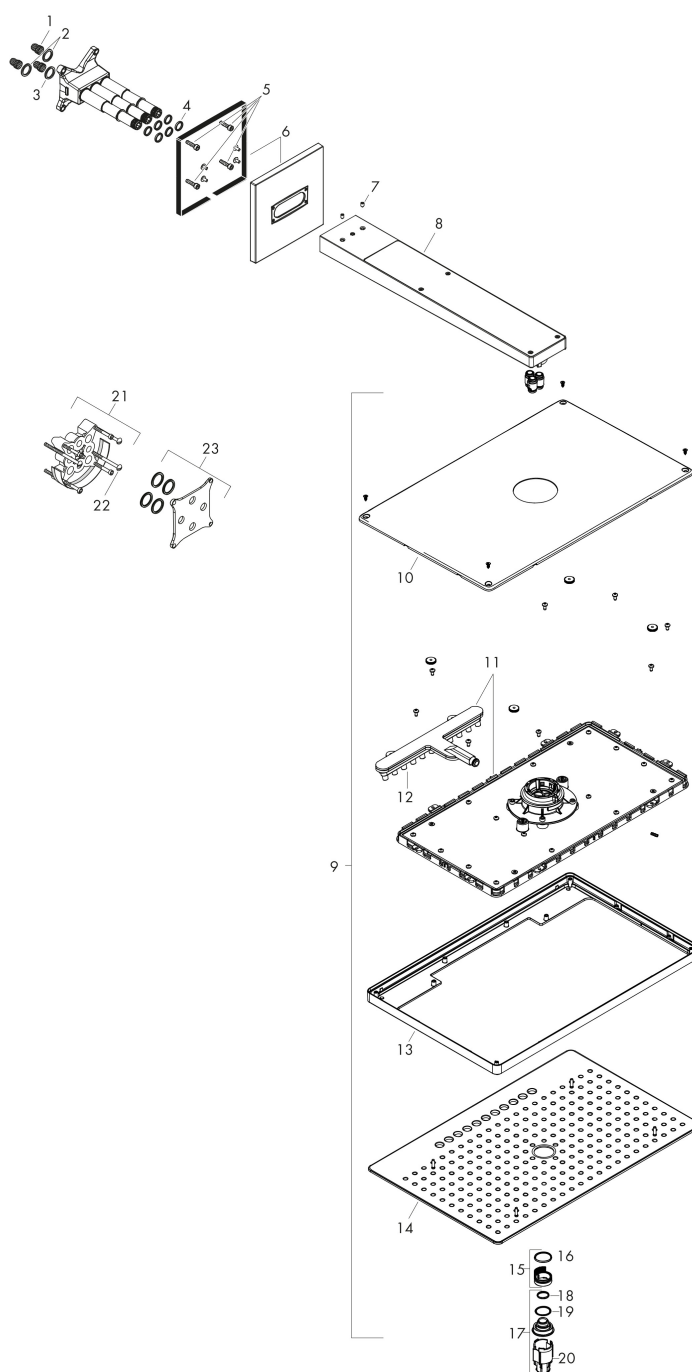

Merk	AXOR
Artikelnaam	AXOR ShowerSolutions hoofddouche 460/300 3jet met douche-arm 450 mm, vierkant rozet
Art.nr.	35282000
Oppervlakte	chrom
Netto prijs	3.430,78 EUR

Product foto

Kenmerken

- bestaat uit: hoofddouche, douche-arm, rozet
- diameter straalplaat 466 x 300 mm
- Rain, RainStream brede watervalstraal, MonoRain
- functie van: 11 l/min
- maximale doorstroomhoeveelheid bij 3 bar: 18 l/min
- afdekplaat van metaal
- straalplaat voor reiniging afneembaar
- plafonddouche afneembaar voor reiniging
- lengte douche-arm: 460 mm
- aansluiting: inbouwdeel

Merk	AXOR
Artikelnaam	AXOR ShowerSolutions hoofddouche 460/300 3jet met douche-arm 450 mm, vierkant rozet
Art.nr.	35282000
Oppervlakte	chrom
Netto prijs	3.430,78 EUR

Installatievoorbeelden

i Afmetingen kunnen variëren vanwege keramische toleranties die verband houden met het productieproces.

Merk AXOR
Artikelnaam **AXOR ShowerSolutions** hoofddouche 460/300 3jet met douche-arm 450 mm, vierkant rozet
Art.nr. 35282000
Oppervlakte chroom
Netto prijs 3.430,78 EUR

Explosietekening voor bouwjaar: >07/17