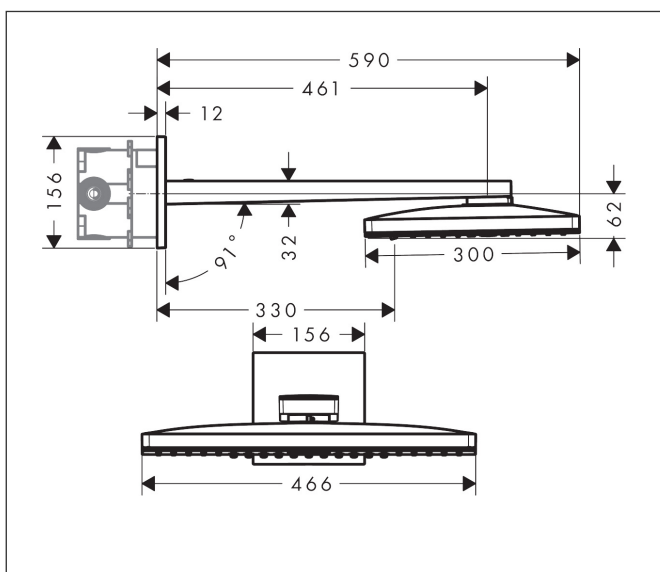

Merk	AXOR
Artikelnaam	AXOR ShowerSolutions hoofddouche 460/300 3jet met douche-arm 450 mm, vierkant rozet
Art.nr.	35282000
Oppervlakte	chrom
Netto prijs	3.430,78 EUR

Product foto

Kenmerken

- bestaat uit: hoofddouche, douche-arm, rozet
- diameter straalplaat 466 x 300 mm
- Rain, RainStream brede watervalstraal, MonoRain
- functie van: 11 l/min
- maximale doorstroomhoeveelheid bij 3 bar: 18 l/min
- afdekplaat van metaal
- straalplaat voor reiniging afneembaar
- plafonddouche afneembaar voor reiniging
- lengte douche-arm: 460 mm
- aansluiting: inbouwdeel

Maat tekeningen

Technologie

Straalsoorten

Merk	AXOR
Artikelnaam	AXOR ShowerSolutions hoofddouche 460/300 3jet met douche-arm 450 mm, vierkant rozet
Art.nr.	35282000
Oppervlakte	chromium
Netto prijs	3.430,78 EUR

Merk	AXOR
Artikelnaam	AXOR ShowerSolutions hoofddouche 460/300 3jet met douche-arm 450 mm, vierkant rozet
Art.nr.	35282000
Oppervlakte	chrom
Netto prijs	3.430,78 EUR

Installatievoorbeelden

i Afmetingen kunnen variëren vanwege keramische toleranties die verband houden met het productieproces.

Merk AXOR
Artikelnaam **AXOR ShowerSolutions** hoofddouche 460/300 3jet met douche-arm 450 mm, vierkant rozet
Art.nr. 35282000
Oppervlakte chroom
Netto prijs 3.430,78 EUR

Explosietekening voor bouwjaar: >07/17