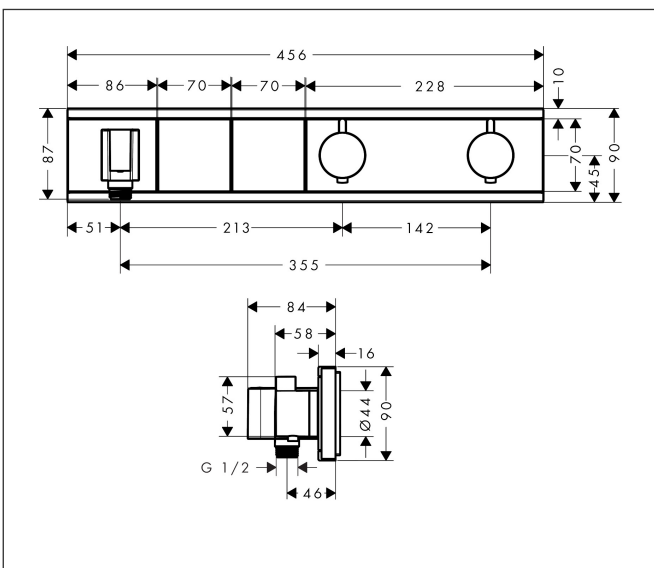

| | |
|-------------|--|
| Merk | hansgrohe |
| Artikelnaam | RainSelect thermostaat afbouwdeel voor 2 functies |
| Art.nr. | 15355400 |
| Oppervlakte | wit/chroom |
| Netto prijs | 1.560,16 EUR |

Product foto

Kenmerken

- bestaat uit: thermostaat, douchehouder
- gelijktijdig gebruik van verschillende functies
- Select-knop aan/uit bediening voor 2 uitlaten
- afhankelijk van volumestroom en installatie ca. 50% verlaging van de doorstroom en geïntegreerde uitschakelfunctie
- thermostaatkardoes, start-/stopkraan
- maximale doorstroomhoeveelheid bij 3 bar: 38 l/min
- doorstroom per functie: 26 l/min
- doorstroomhoeveelheid door gelijktijdig gebruik van alle functies: 38 l/min
- Veiligheidsblokkering bij 40°C
- temperatuurbegrenzing instelbaar
- voor doucheslangen met een conische moer
- aansluiting: inbouwdeel
- thermostaat wordt geleverd met de volgende button(s): Rain large en handdouche

Maat tekeningen

Technologie

Certificaat

Merk hansgrohe
 Artikelnaam **RainSelect** thermostaat afbouwdeel voor 2 functies
 Art.nr. 15355400
 Oppervlakte wit/chroom
 Netto prijs 1.560,16 EUR

Benodigde onderdelen