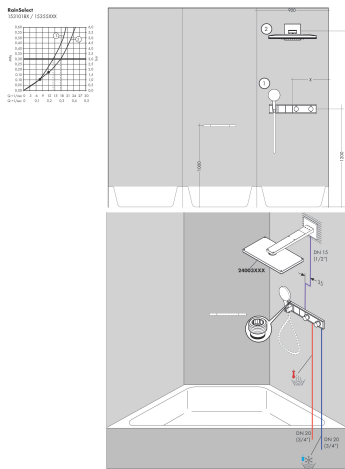

Kenmerken

- bestaat uit: thermostaat, douchehouder
- gelijktijdig gebruik van verschillende functies
- Select-knop aan/uit bediening voor 2 uitlaten
- afhankelijk van volumestroom en installatie ca. 50% verlaging van de doorstroom en geïntegreerde uitschakelfunctie
- thermostaatkardoes, start-/stopkraan
- maximale doorstroomhoeveelheid bij 3 bar: 38 l/min
- doorstroom per functie: 26 l/min
- doorstroomhoeveelheid door gelijktijdig gebruik van alle functies: 38 l/min
- Veiligheidsblokkering bij 40°C
- temperatuurbegrenzing instelbaar
- voor doucheslangen met een conische moer
- aansluiting: inbouwdeel
- thermostaat wordt geleverd met de volgende button(s): Rain large en handdouche

Maat tekeningen

Technologie

Certificaat

Merk hansgrohe
 Artikelnaam **RainSelect** thermostaat afbouwdeel voor 2 functies
 Art.nr. 15355400
 Oppervlakte wit/chroom
 Netto prijs 1.560,16 EUR

Benodigde onderdelen

Installatievoorbeelden

i Afmetingen kunnen variëren vanwege keramische toleranties die verband houden met het productieproces.

Merk hansgrohe
 Artikelnaam **RainSelect** thermostaat afbouwdeel voor 2 functies
 Art.nr. 15355400
 Oppervlakte wit/chroom
 Netto prijs 1.560,16 EUR