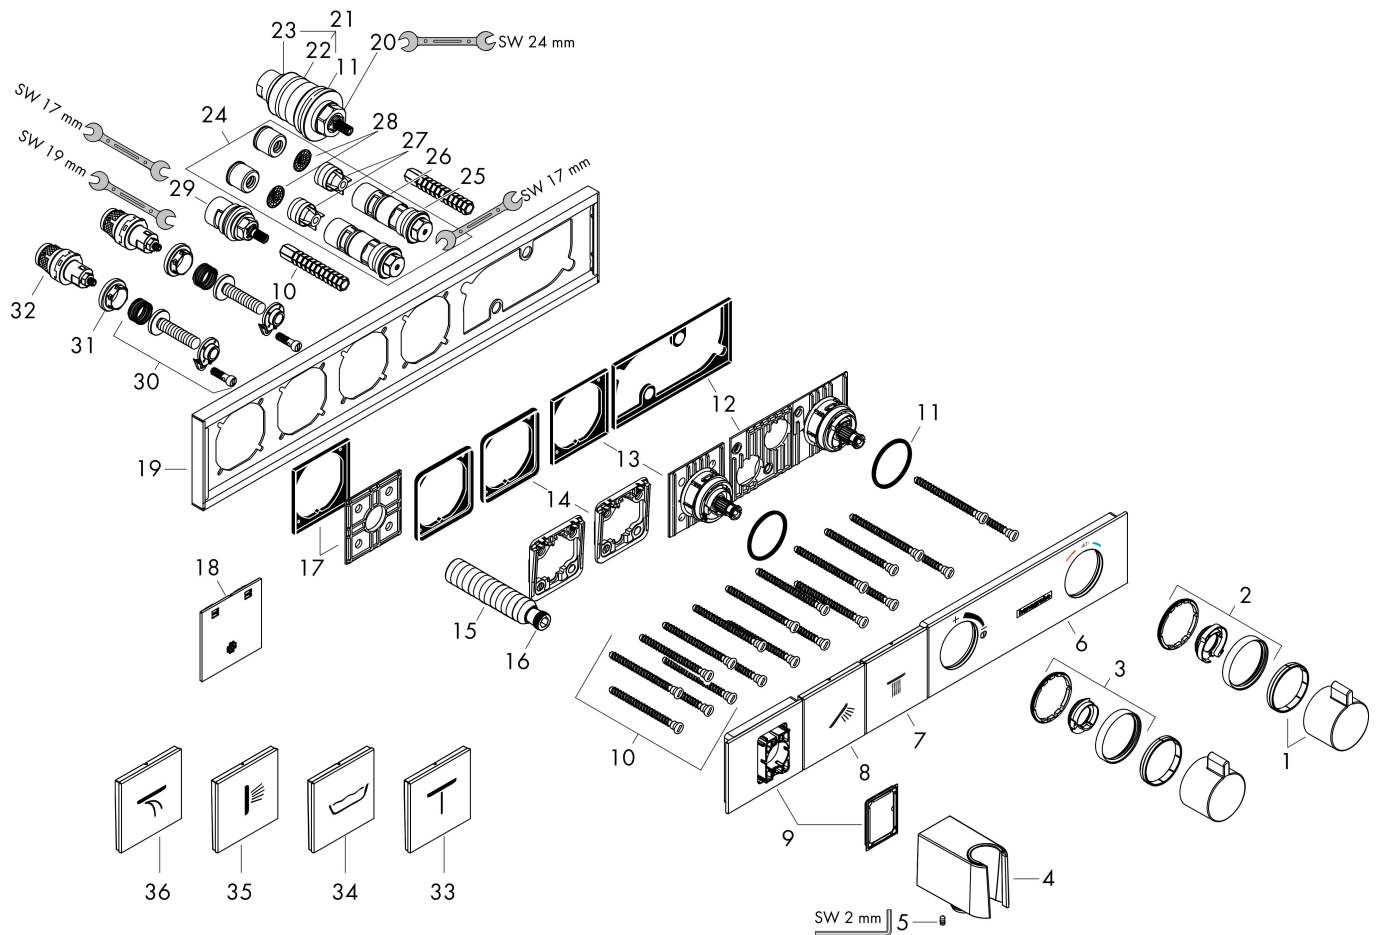

Merk hansgrohe
Artikelnaam **RainSelect** thermostaat afbouwdeel voor 2 functies
Art.nr. 15355400
Oppervlakte wit/chroom
Netto prijs 1.560,16 EUR

Explosietekening voor bouwjaar: >11/22

Merk hansgrohe
Artikelnaam **RainSelect** thermostaat afbouwdeel voor 2 functies
Art.nr. 15355400
Oppervlakte wit/chroom
Netto prijs 1.560,16 EUR

Onderdelen voor bouwjaar: >11/22

Pos	Beschrijving	Art.nr.	Prijs
1	thermostaatgreep	92215000	52,00
2	aanslagring	93112000	25,70
3	aanslagring	93113000	25,70
4	douchehouder compl.	94695000	64,30
5	inbusschroef M4x8	97669000	3,00
6	afdekkap	93105450	147,60
7	symbool Hoofdouche Rain groot	93107450	64,30
8	symbool Handdouche	93106450	64,30
9	afdekkap	93108450	91,50
10	bevestigingsmateriaal	93102000	20,40
11	O-ring 38x2,5	98198000	4,80
12	greepadapter	93109000	20,40
13	greepadapter	93315000	40,60
14	wandhouder	93111000	10,40
15	aansluiting G½	93830000	40,60
16	O-ring 11x2	98127000	3,00
17	wandhouder	93314000	20,40
18	montagehulp	93417000	4,80
19	rozet	93104000	300,40
20	temperatuur regeleenheid	96633000	113,70
21	dichtingsset	96636000	40,60
22	O-ring 34x2	98383000	4,80
23	O-ring 26x2	98147000	3,00
24	service eenheid	93406000	78,40
25	O-ring 20x2	98165000	3,00
26	O-ring 20x1,5	98197000	3,00
27	terugslagklep	96655000	10,40
28	zeef	97367000	7,70
29	bovendeel	98536000	64,30
30	Select-Adapter	93103000	20,40
31	moer	98368000	10,40
32	bovendeel	95758000	91,50
33	symbool Mono	93306450	64,30
34	symbool Bad	93303450	64,30