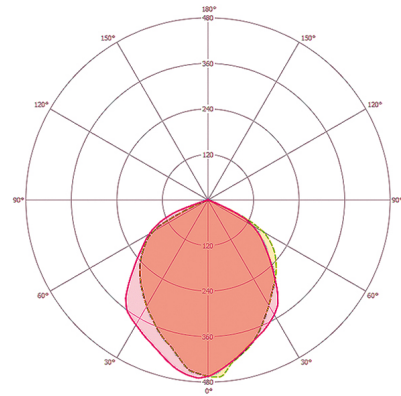

VERLICHTING

Diffusor	helder
Lichtuittreding	direct
Stralingshoek	110 °
Flikkerfactor	<20 %
Nominaal vermogen P	30 W
Lichtstroom - min	3700 lm
Lichtstroom - max	3700 lm
Lichtopbrengst - max	123 lm/w
Kleurtemperatuur	5200 K
Kleurweergave-index Ra	> 80
Kleurtolerantie	6 SDCM
Levensduur L70B10 bij 25 °C	45000 h
Levensduur L70B50 bij 25 °C	45000 h
Levensduur L80B10 bij 25 °C	30000 h
Levensduur L80B50 bij 25 °C	30000 h
Levensduur L90B10 bij 25 °C	15000 h
Levensduur L90B50 bij 25 °C	15000 h

Maattekening

Schakelschema

Standardschema

Schakelschema

Standardschema met aan/uit-schakelaar

Gedetailleerde productbeschrijving

- LED-schijnwerper van hoogwaardige behuizing van onder druk gegoten aluminium
- 30 W LED-lichtopbrengst komt overeen met 155 W gloeilamp, lichtkleur ca. 5000 K wit
- Hoge lichtopbrengst met 123 lm/W
- Zeer goede kleurweergave-index Ra 80
- Met snelmontagebeugel van rvs, extra gelakt, voor wand-, binnenhoek- en buitenhoekmontage
- Veilige montage door gescheiden aansluitdoos met gemakkelijk bereikbare aansluitklemmen
- Alle externe schroeven van rvs
- Levensduur L80B50 bij 25 °C 30000 h