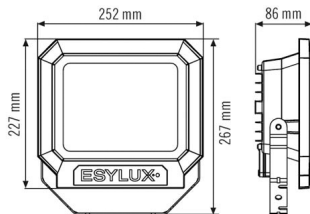

BEVESTIGING

Montagevariant	Opbouw
Montageplaats	Wand
Type aansluiting	Schroefklem
Aansluitbare kabeldiameter	1,5 - 2,5 mm ²
Aantal contacten	3

BEHUIZING

Afmetingen	Lengte 252 mm x Breedte 267 mm x Hoogte 86 mm
Gewicht	1716 g
Materiaal	Onder druk gegoten aluminium en UV-gestabiliseerde kunststof
Beschermingsgraad	IP65
Toegestane omgevingstemperatuur	-25 °C...+50 °C
Slagvastheid	IK08
Kleur	zwart, overeenkomstig RAL 9005

Maattekening

Schakelschema

Standardschema

Schakelschema

Standardschema met aan/uit-schakelaar

Gedetailleerde productbeschrijving

- LED-schijnwerper van hoogwaardige behuizing van onder druk gegoten aluminium
- 30 W LED-lichtopbrengst komt overeen met 155 W gloeilamp, lichtkleur ca. 5000 K wit
- Hoge lichtopbrengst met 123 lm/W
- Zeer goede kleurweergave-index Ra 80
- Met snelmontagebeugel van rvs, extra gelakt, voor wand-, binnenhoek- en buitenhoekmontage
- Veilige montage door gescheiden aansluitdoos met gemakkelijk bereikbare aansluitklemmen
- Alle externe schroeven van rvs
- Levensduur L80B50 bij 25 °C 30000 h