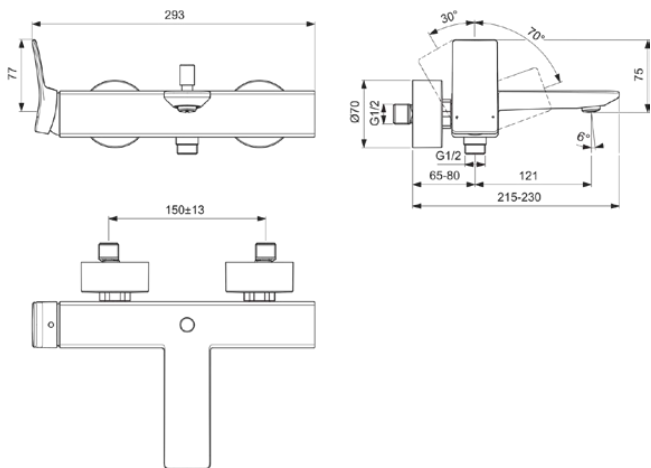

## BC762A5

CONCA | Bad/douchemengkraan 293x230x112 mm, 186 mm sprong uitloop in magnetic grey afwerking, 20.0 l/min (3 bar) | Click technologie, EPD, FirmaFlow, PVD technologie

### Algemene informatie

Productcategorie:	Bad/douchemengkranen
Producttype:	Bad/douchemengkraan
Merk:	Ideal Standard
Collectie:	CONCA
Ontwerper:	Palomba Serafini Associati
Colour:	A5 - Magnetic Grey
Afwerking van het oppervlak:	satijn
Hoogte (mm):	112
Breedte (mm):	293
Lengte / sprong (mm):	215 - 230
Bevestigingswijze:	S-koppelingen
Nettogewicht (kg):	0.78
EAN-code:	3800861085744