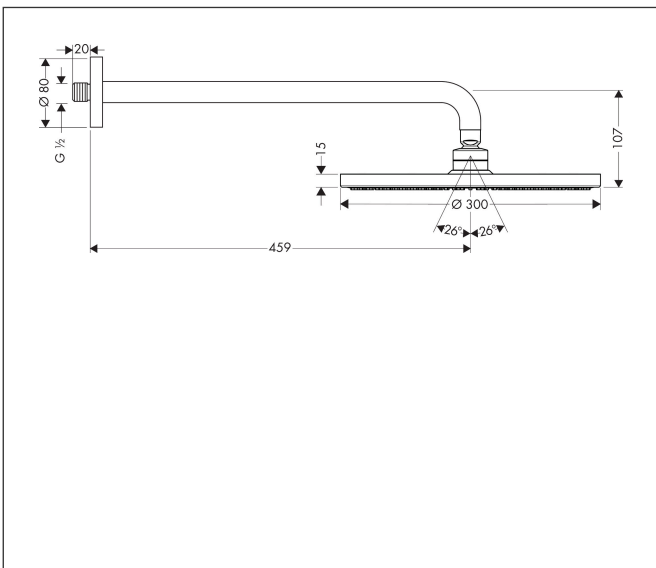

Merk	hansgrohe
Artikelnaam	Raindance S hoofddouche 300 1jet met douche-arm 46cm
Art.nr.	27492000
Oppervlakte	chrom
Netto prijs	826,83 EUR

Product foto

Kenmerken

- bestaat uit: hoofddouche, douche-arm
- diameter straalplaat 300 mm
- RainAir volle zachte regenstraal
- functie van: 14,8 l/min
- maximale doorstroomhoeveelheid bij 3 bar: 18,9 l/min
- hoek hoofddouche verstelbaar
- afdekplaat van metaal
- straalplaat voor reiniging afneembaar
- lengte douche-arm: 460 mm

Maat tekeningen

Technologie

Straalsoorten

Certificaat

Merk hansgrohe
 Artikelnaam **Raindance S** hoofddouche 300 1jet met douche-arm 46cm
 Art.nr. 27492000
 Oppervlakte chroom
 Netto prijs 826,83 EUR

Stroomschema

De verbruikswaarden werden in overeenstemming met de praktijk met de bijbehorende armaturen (thermostaat/mengkraan/inbouwventiel) gemeten.

Merk	hansgrohe
Artikelnaam	Raindance S hoofddouche 300 1jet met douche-arm 46cm
Art.nr.	27492000
Oppervlakte	chromoem
Netto prijs	826,83 EUR

Explosietekening voor bouwjaar: >01/11

Merk	hansgrohe
Artikelnaam	Raindance S hoofddouche 300 1jet met douche-arm 46cm
Art.nr.	27492000
Oppervlakte	chrom
Netto prijs	826,83 EUR

Onderdelen voor bouwjaar: >01/11