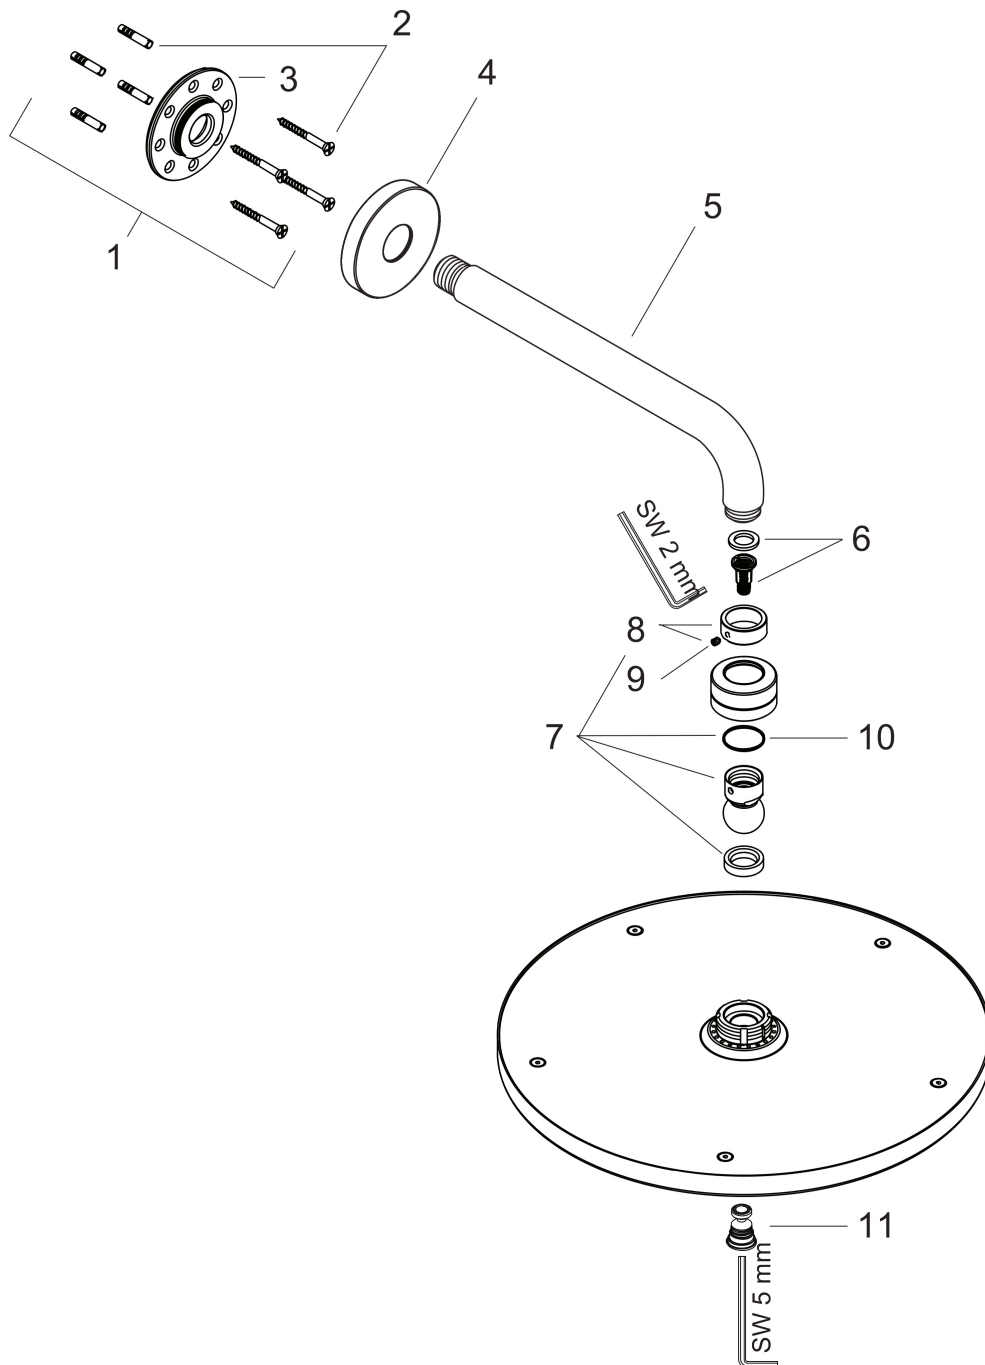

Merk	hansgrohe
Artikelnaam	Raindance S hoofddouche 300 1jet met douche-arm 46cm
Art.nr.	27492000
Oppervlakte	chrom
Netto prijs	826,83 EUR

Product foto

Kenmerken

- bestaat uit: hoofddouche, douche-arm
- diameter straalplaat 300 mm
- RainAir volle zachte regenstraal
- functie van: 14,8 l/min
- maximale doorstroomhoeveelheid bij 3 bar: 18,9 l/min
- hoek hoofddouche verstelbaar
- afdekplaat van metaal
- straalplaat voor reiniging afneembaar
- lengte douche-arm: 460 mm

Maat tekeningen

Technologie

Straalsoorten

Certificaat

Merk hansgrohe
 Artikelnaam **Raindance S** hoofddouche 300 1jet met douche-arm 46cm
 Art.nr. 27492000
 Oppervlakte chroom
 Netto prijs 826,83 EUR

Stroomschema

De verbruikswaarden werden in overeenstemming met de praktijk met de bijbehorende armaturen (thermostaat/mengkraan/inbouwventiel) gemeten.

Merk	hansgrohe
Artikelnaam	Raindance S hoofddouche 300 1jet met douche-arm 46cm
Art.nr.	27492000
Oppervlakte	chromoem
Netto prijs	826,83 EUR

Explosietekening voor bouwjaar: >01/11

Merk	hansgrohe
Artikelnaam	Raindance S hoofddouche 300 1jet met douche-arm 46cm
Art.nr.	27492000
Oppervlakte	chrom
Netto prijs	826,83 EUR

Onderdelen voor bouwjaar: >01/11