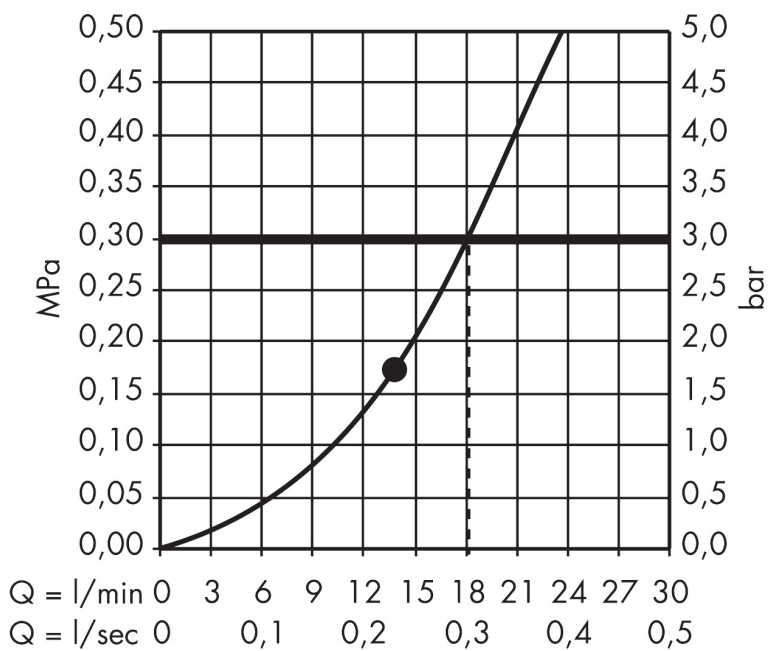

Merk	hansgrohe
Artikelnaam	Raindance S hoofddouche 300 1jet met douche-arm 46cm
Art.nr.	27492000
Oppervlakte	chrom
Netto prijs	826,83 EUR

Product foto

Kenmerken

- bestaat uit: hoofddouche, douche-arm
- diameter straalplaat 300 mm
- RainAir volle zachte regenstraal
- functie van: 14,8 l/min
- maximale doorstroomhoeveelheid bij 3 bar: 18,9 l/min
- hoek hoofddouche verstelbaar
- afdekplaat van metaal
- straalplaat voor reiniging afneembaar
- lengte douche-arm: 460 mm

Maat tekeningen

Technologie

Straalsoorten

Certificaat

Merk hansgrohe
 Artikelnaam **Raindance S** hoofddouche 300 1jet met douche-arm 46cm
 Art.nr. 27492000
 Oppervlakte chroom
 Netto prijs 826,83 EUR

Stroomschema

De verbruikswaarden werden in overeenstemming met de praktijk met de bijbehorende armaturen (thermostaat/mengkraan/inbouwventiel) gemeten.

Merk	hansgrohe
Artikelnaam	Raindance S hoofddouche 300 1jet met douche-arm 46cm
Art.nr.	27492000
Oppervlakte	chromoem
Netto prijs	826,83 EUR