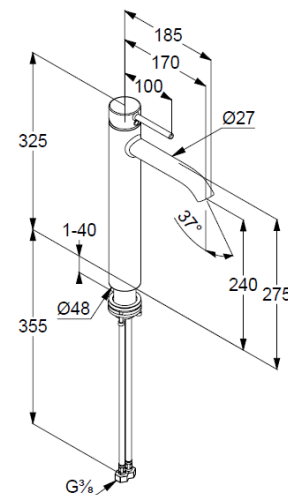

Technische Daten/ Technical Data

KLUDI BOZZ

Waschschüssel-Einhandmischer
DN 15

Artikel- Nr.: 38286N576

Oberfläche:
N5 Stainless Brushed Nickel PVD

Artikeltext

Hersteller KLUDI GmbH & Co. KG

Typ: KLUDI BOZZ

Waschschüssel-Einhandmischer

Artikel- Nr.: 38286N576

Waschschüssel-Armatur

Einhebelmischer

1-Loch Montage

geschlossener Hebel, Metall

Strahlregler, S-Pointer M18,5 PCA

Keramik-Kartusche mit Heißwasserbegrenzung

Durchflussmenge bei 3 bar 5 l/min.

flexible Druckschläuche G3/8 DVGW zugelassen

Schaftbefestigung

EU-Taxonomie: max. 6 l/min. -

wesentlicher Beitrag (SC) möglich

Produktabbildung/ Product picture

Maßzeichnung/ Dimensional drawing