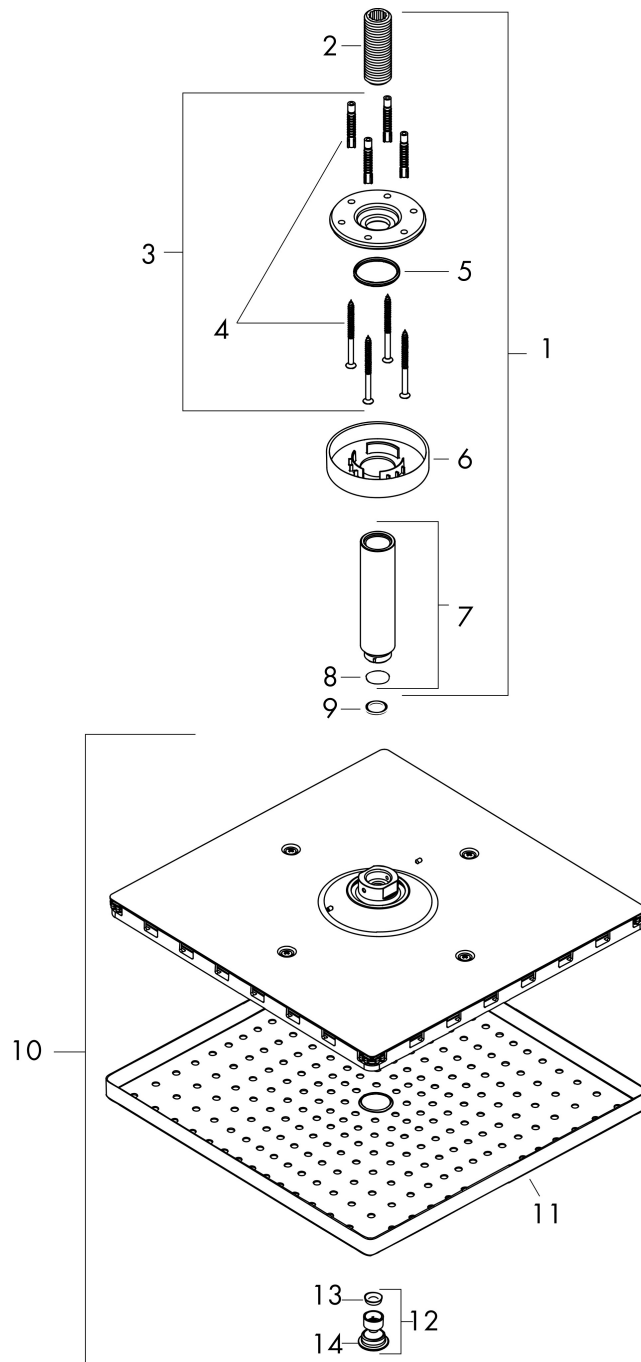

Merk hansgrohe
 Artikelnaam **Raindance E** hoofddouche 300 1jet met plafondaansluiting
 Art.nr. 26250670
 Oppervlakte mat zwart
 Netto prijs 972,76 EUR

Product foto

Kenmerken

- bestaat uit: hoofddouche, plafondaansluiting
- diameter straalplaat 300 x 300 mm
- RainAir volle zachte regenstraal
- functie van: 12,3 l/min
- maximale doorstroomhoeveelheid bij 3 bar: 17 l/min
- hoek hoofddouche verstelbaar
- afdeklaat van metaal
- straalplaat voor reiniging afneembaar
- metalen plafondaansluiting
- plafondbevestiging 158 mm

Maat tekeningen

Technologie

Straalsoorten

Merk hansgrohe
 Artikelnaam **Raindance E** hoofddouche 300 1jet met plafondaansluiting
 Art.nr. 26250670
 Oppervlakte mat zwart
 Netto prijs 972,76 EUR

Stroomschema

Explosietekening voor bouwjaar: >07/19

Merk hansgrohe
 Artikelnaam **Raindance E** hoofddouche 300 1jet met plafondaansluiting
 Art.nr. 26250670
 Oppervlakte mat zwart
 Netto prijs 972,76 EUR

Onderdelen voor bouwjaar: >07/19

Pos	Beschrijving	Art.nr.	Prijs
1	douche-arm	27393670	103,91
2	aansluiting	95188000	26,73
3	bevestigingsmateriaal	95208000	54,08
4	bevestigingsmateriaal	40916000	4,99
5	O-ring 34x2	98383000	4,99
6	rozet Ø 80 mm	92122670	40,14
7	douche-arm	27479670	96,65
8	O-ring 16x2	98133000	3,12
9	dichting	98058000	3,12
10	Hoofddouche	93230670	766,27
11	straalschijf compl.	94580670	230,26
12	AIR ventiel	93127670	40,14
13	zeef	93128000	
14	O-ring 15x2	98163000	3,12