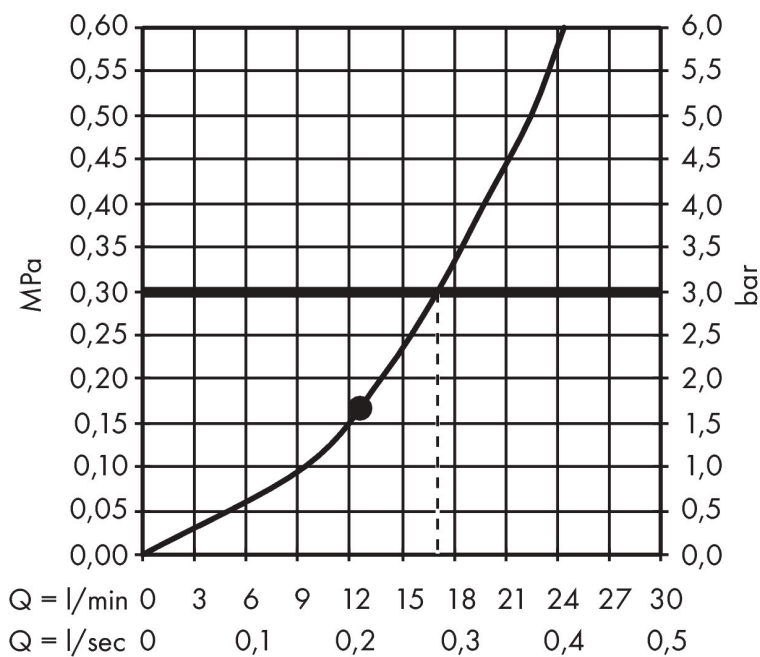

Merk hansgrohe
 Artikelnaam **Raindance E** hoofddouche 300 1jet met plafondaansluiting
 Art.nr. 26250670
 Oppervlakte mat zwart
 Netto prijs 972,76 EUR

Product foto

Kenmerken

- bestaat uit: hoofddouche, plafondaansluiting
- diameter straalplaat 300 x 300 mm
- RainAir volle zachte regenstraal
- functie van: 12,3 l/min
- maximale doorstroomhoeveelheid bij 3 bar: 17 l/min
- hoek hoofddouche verstelbaar
- afdeklaat van metaal
- straalplaat voor reiniging afneembaar
- metalen plafondaansluiting
- plafondbevestiging 158 mm

Maat tekeningen

Technologie

Straalsoorten

Merk hansgrohe
 Artikelnaam **Raindance E** hoofddouche 300 1jet met plafondaansluiting
 Art.nr. 26250670
 Oppervlakte mat zwart
 Netto prijs 972,76 EUR

Stroomschema

De verbruikswaarden werden in overeenstemming met de praktijk met de bijbehorende armaturen (thermostaat/mengkraan/inbouwventiel) gemeten.

Merk	hansgrohe
Artikelnaam	Raindance E hoofddouche 300 1jet met plafondaansluiting
Art.nr.	26250670
Oppervlakte	mat zwart
Netto prijs	972,76 EUR