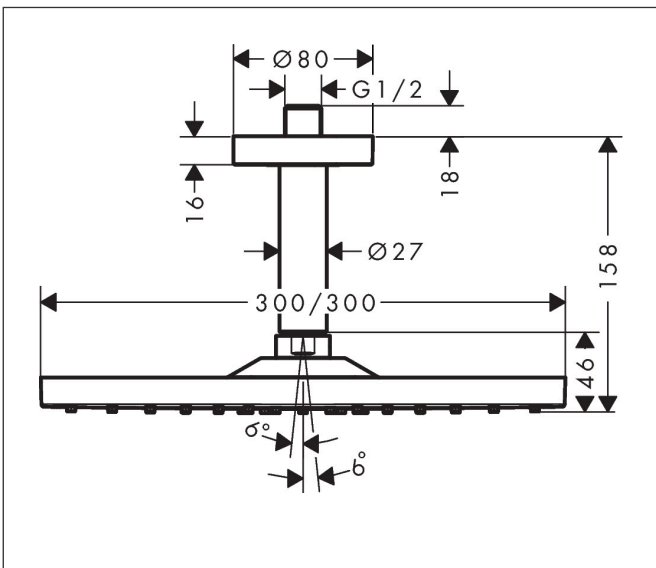

Merk hansgrohe
 Artikelnaam **Raindance E** hoofddouche 300 1jet met plafondaansluiting
 Art.nr. 26250670
 Oppervlakte mat zwart
 Netto prijs 972,76 EUR

Product foto

Kenmerken

- bestaat uit: hoofddouche, plafondaansluiting
- diameter straalplaat 300 x 300 mm
- RainAir volle zachte regenstraal
- functie van: 12,3 l/min
- maximale doorstroomhoeveelheid bij 3 bar: 17 l/min
- hoek hoofddouche verstelbaar
- afdeklaat van metaal
- straalplaat voor reiniging afneembaar
- metalen plafondaansluiting
- plafondbevestiging 158 mm

Maat tekeningen

Technologie

Straalsoorten

Merk hansgrohe
 Artikelnaam **Raindance E** hoofddouche 300 1jet met plafondaansluiting
 Art.nr. 26250670
 Oppervlakte mat zwart
 Netto prijs 972,76 EUR

Stroomschema

Explosietekening voor bouwjaar: >07/19

Merk hansgrohe
 Artikelnaam **Raindance E** hoofddouche 300 1jet met plafondaansluiting
 Art.nr. 26250670
 Oppervlakte mat zwart
 Netto prijs 972,76 EUR

Onderdelen voor bouwjaar: >07/19

Pos	Beschrijving	Art.nr.	Prijs
1	douche-arm	27393670	103,91
2	aansluiting	95188000	26,73
3	bevestigingsmateriaal	95208000	54,08
4	bevestigingsmateriaal	40916000	4,99
5	O-ring 34x2	98383000	4,99
6	rozet Ø 80 mm	92122670	40,14
7	douche-arm	27479670	96,65
8	O-ring 16x2	98133000	3,12
9	dichting	98058000	3,12
10	Hoofddouche	93230670	766,27
11	straalschijf compl.	94580670	230,26
12	AIR ventiel	93127670	40,14
13	zeef	93128000	
14	O-ring 15x2	98163000	3,12