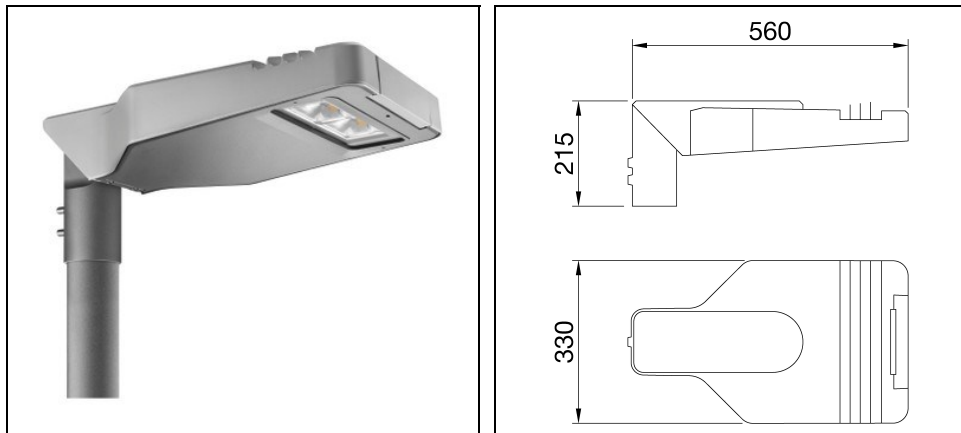

## Omschrijving

Straatverlichtingsarmatuur met afscherming, frame en mastbevestiging in EN AB46100 gegoten aluminium met laag kopergehalte:

- Polyester poedercoating
- High-power LED
- Metalen printplaat
- Overspanningsbeveiliging tot 10kV
- Veiligheidsschakelaar
- PA6.6 + FV bedradingsplaat
- Kabelinvoer via PG13,5
- Optisch systeem van hoogreflecterend aluminium
- Afscherming van vlak veiligheidsglas (dikte 4 mm)
- Opening- en sluitsysteem met geïntegreerde handgreep aan de voorzijde
- Geschikt voor omgevingstemperaturen tot 50°C, maar met reductie van de voedingsstroom zoals aangegeven in de handleiding
- Geschikt voor paaltop- en wandinstallatie, verstelbaar in stappen van 5°
- L90B10 (Tq 25°C) > 115.000 h; L90B10 (Tq 50°C) = 115.000 h

## Algemene informatie

Lamphouder:	LED	Lichtbron:	LED
Reële lichtstroom [lm]:	6900	Armatuur wattage [W]:	51 W
Specifieke lichtstroom [lm/W]:	135	CRI:	70
Kleurtemperatuur [K]:	4000	Kleur / Afwerking:	GR-RAL9006 / Grijs RAL9006
IP waarde:	IP66	IK-J-xxIP:	IK08 5J xx5
Beschermingsklasse:	II	Optiek:	HUGE - Wegoptiek
Nettogewicht [kg]:	6.688	Totale lengte [mm]:	560
Totale breedte [mm]:	330	Totale hoogte [mm]:	215