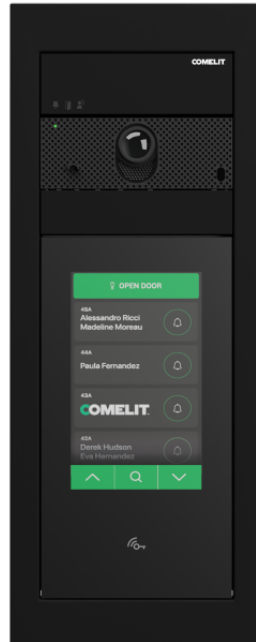

**UT1090B****COMPLEET DEURST. VIDEO+TOUCH ULTRA BLACK SB1**

Simplebus 1 systeem, zwart RAL 9005. Te gebruiken voor installaties met voedingseenheid art. 1595. Schemersensor voor het beheer van de achtergrondverlichting van het touchscreen. Digitale omnidirectionele microfoon en dubbele luidspreker voor een betrouwbaar audiogeluid. Kleurencamera met groothoeklens, gezichtsveld van 120° horizontaal en 90° verticaal. Akoestische en visuele signaleringen voor de diverse functies. Capacitief HD 5" display met slagvast glas en selecteerbaar zwart of wit thema. Gebruiksvriendelijke grafische interface, aan te passen met virtuele bedrukkers of met numeriek keypad voor een oproep naar een gebruiker als de code bekend is. Toegangscontrolefunctie met activering van de uitgangen van de audio- of audio/videomodules en van de systeemrelais. De drukknoppen zijn aan te passen voor directe oproep naar de centrale, commerciële activiteiten met bijbehorende logo's en weergave van welkomstberichten. Uitgerust met Wiegand-uitgang voor de communicatie met toegangscontrolesystemen, RFID-lezer voor de activering van een opening met behulp van sleutels of Comelit-kaarten en Bluetooth-verbinding. Bestaande uit de audio/videomodule art. UT1020B, Touch-module art. UT9270, frame art. UT9163B en inbouwdoos art. 3110/3A. Steekt 10 mm uit de wand. Afmetingen (B x H x D): 125,5x317,5x55mm.

COMPATIBELE SYSTEMEN

Audio/video Simplebus 2 met voeding art. 4888C	Ja
--	----

DISPLAY

Type scherm	TFT
Display grootte (")	5
Touch screen	Ja, capacitief
Resolutie (pixel)	800x480

AUDIOFUNCTIES

Microfoon	MEMS digitale audio-sensor, omnidirectioneel
Luidspreker	28mm (Ø), 8 Ohm, 1W (2)
Technologieën geïmplementeerd	Echo annuleren