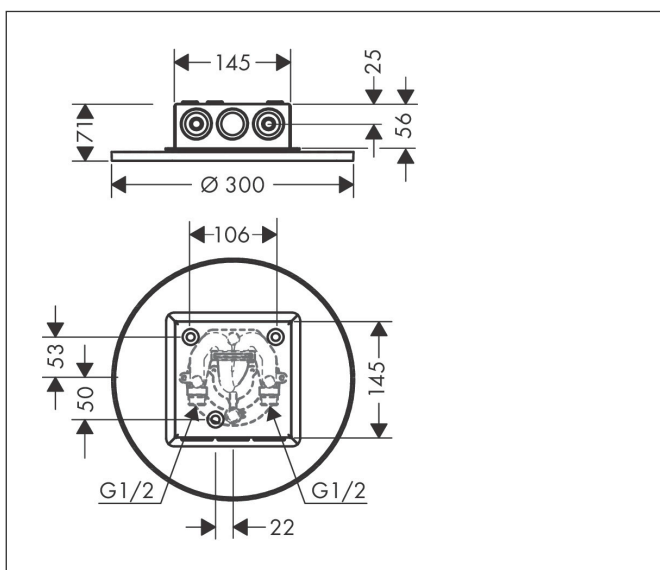

## Kenmerken

- diameter straalplaat 300 mm
- PowderRain, Intense PowderRain
- doorstroomhoeveelheid PowderRain-straal bij 3 bar: 17 l/min
- doorstroomhoeveelheid Intense PowderRain bij 3 bar: 15 l/min
- functie van: 11 l/min
- maximale doorstroomhoeveelheid bij 3 bar: 17 l/min
- dynamische straalnoppen komen pas tevoorschijn bij gebruik
- afdekplaat van metaal
- plafonddouche afneembaar voor reiniging
- aansluiting: inbouwdeel

## Maat tekeningen