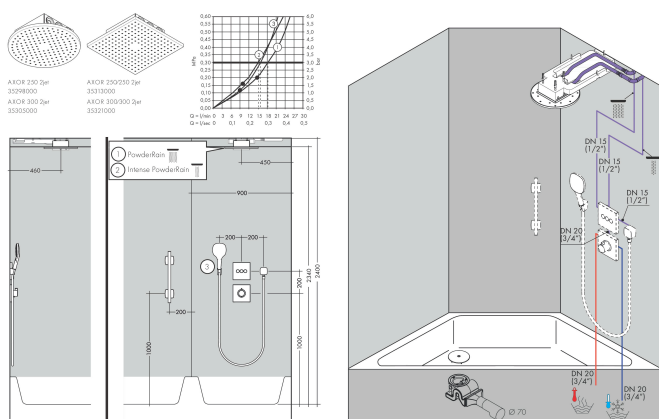

Merk **AXOR**
Artikelnaam **AXOR ShowerSolutions** hoofddouche 300 2jet plafond-opbouw
Art.nr. **35305000**
Oppervlakte **chrom**
Netto prijs **1.881,13 EUR**

reddot winner 2021

reddot winner 2020

GERMAN DESIGN AWARD WINNER 2020

DESIGN AWARD 2019

Installatievoorbeelden

i Afmetingen kunnen variëren vanwege keramische toleranties die verband houden met het productieproces.