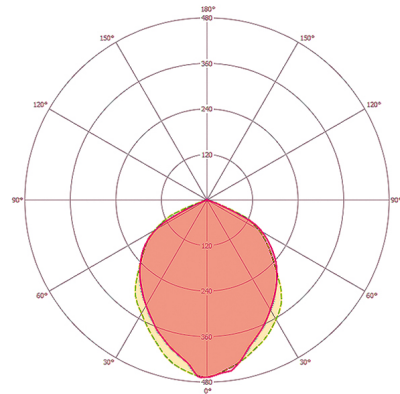

VERLICHTING

Diffusor	helder
Lichtuittrekking	direct
Stralingshoek	110 °
Flikkerfactor	<20 %
Nominaal vermogen P	48 W
Lichtstroom - min	5400 lm
Lichtstroom - max	5400 lm
Lichtopbrengst - max	112 lm/w
Kleurtemperatuur	5200 K
Kleurweergave-index Ra	> 80
Kleurtolerantie	6 SDCM
Levensduur L70B10 bij 25 °C	40000 h
Levensduur L70B50 bij 25 °C	40000 h
Levensduur L80B10 bij 25 °C	25000 h
Levensduur L80B50 bij 25 °C	25000 h
Levensduur L90B10 bij 25 °C	15000 h
Levensduur L90B50 bij 25 °C	15000 h

Maattekening

Schakelschema

Standardschema

Schakelschema

Standardschema met aan/uit-schakelaar

Gedetailleerde productbeschrijving

- LED-schijnwerper van hoogwaardige behuizing van onder druk gegoten aluminium
- 50 W LED-lichtopbrengst komt overeen met 240 W gloeilamp, lichtkleur ca. 5000 K wit
- Hoge lichtopbrengst met 112 lm/W
- Zeer goede kleurweergave-index Ra 80
- Met snelmontagebeugel van rvs, extra gelakt, voor wand-, binnenhoek- en buitenhoekmontage
- Veilige montage door gescheiden aansluitdoos met gemakkelijk bereikbare aansluitklemmen
- Alle externe schroeven van rvs
- Levensduur L80B50 bij 25 °C 25000 h