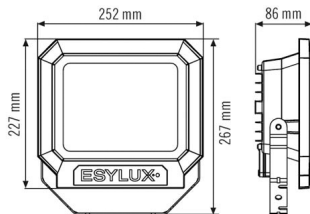

BEVESTIGING

Montagevariant	Opbouw
Montageplaats	Wand
Type aansluiting	Schroefklem
Aansluitbare kabeldiameter	1,5 - 2,5 mm ²
Aantal contacten	3

BEHUIZING

Afmetingen	Lengte 252 mm x Breedte 267 mm x Hoogte 86 mm
Gewicht	1749 g
Materiaal	Onder druk gegoten aluminium en UV-gestabiliseerde kunststof
Beschermingsgraad	IP65
Toegestane omgevingstemperatuur	-25 °C...+50 °C
Slagvastheid	IK08
Kleur	wit, overeenkomstig RAL 9016

VERLICHTING

Diffusor	helder
Lichtuittrekking	direct
Stralingshoek	110 °
Flikkerfactor	<20 %
Nominaal vermogen P	48 W
Lichtstroom - min	5400 lm
Lichtstroom - max	5400 lm
Lichtopbrengst - max	112 lm/w
Kleurtemperatuur	5200 K
Kleurweergave-index Ra	> 80
Kleurtolerantie	6 SDCM
Levensduur L70B10 bij 25 °C	40000 h
Levensduur L70B50 bij 25 °C	40000 h
Levensduur L80B10 bij 25 °C	25000 h
Levensduur L80B50 bij 25 °C	25000 h
Levensduur L90B10 bij 25 °C	15000 h
Levensduur L90B50 bij 25 °C	15000 h

SUN OFL TR 5400 850 WH

Artikelnummer	GTIN
EL10810251	4015120810251

Toebehoren

Productnaam	Artikelnummer	Productbeschrijving	GTIN
Bevestiging			
FL WALL ARM 700 WH	EL10810527	Wandsteen voor schijnwerpers, 700 mm, inclusief adapter, wit	4015120810527
FL GROUND SPIKE WH	EL10810541	Grondspies voor schijnwerpers, inclusief adapter, wit	4015120810541

Maattekening

Schakelschema

Standardschema

Schakelschema

Standardschema met aan/uit-schakelaar

Gedetailleerde productbeschrijving

- LED-schijnwerper van hoogwaardige behuizing van onder druk gegoten aluminium
- 50 W LED-lichtopbrengst komt overeen met 240 W gloeilamp, lichtkleur ca. 5000 K wit
- Hoge lichtopbrengst met 112 lm/W
- Zeer goede kleurweergave-index Ra 80
- Met snelmontagebeugel van rvs, extra gelakt, voor wand-, binnenhoek- en buitenhoekmontage
- Veilige montage door gescheiden aansluitdoos met gemakkelijk bereikbare aansluitklemmen
- Alle externe schroeven van rvs
- Levensduur L80B50 bij 25 °C 25000 h