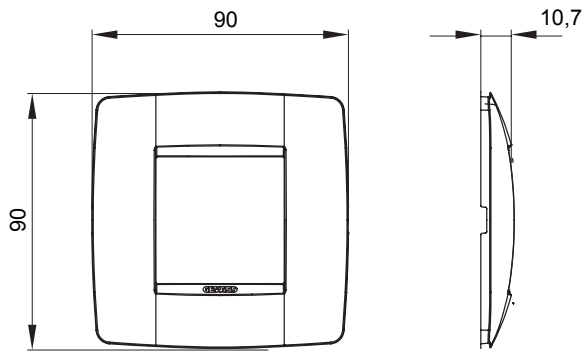

DIMENSIONAL

TECHNICAL SYMBOLOGY

STANDARDS/APPROVALS