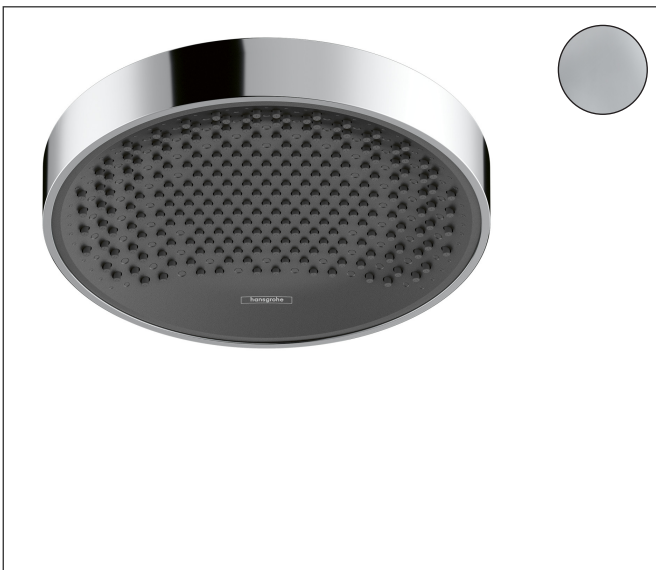

Merk hansgrohe  
 Artikelnaam **Rainfinity** PowderRain hoofddouche 250 1jet  
 Art.nr. 26228000  
 Oppervlakte chroom  
 Netto prijs 819,60 EUR

reddot award 2019  
 best of the best

## Product foto

## Kenmerken

- diameter straalplaat 250 mm
- PowderRain
- FlexPower: straalnoppen passen zich automatisch aan de waterdruk aan door te openen en te sluiten
- QuickClean+: voorkom kalkaanslag dankzij de elasticiteit van de straalnoppen
- doorstroomhoeveelheid PowderRain-straal bij 3 bar: 16 l/min
- functie van: 7,9 l/min
- maximale doorstroomhoeveelheid bij 3 bar: 16 l/min
- straalhoek hoofddouche verstelbaar ( $2 \times 5^\circ$ )
- frame: metaal
- afdekplaat van aluminium
- oppervlak straalplaat: grafiet
- plafonddouche afneembaar voor reiniging

## Certificaat

Merk hansgrohe  
 Artikelnaam **Rainfinity** PowderRain hoofddouche 250 ljet  
 Art.nr. 26228000  
 Oppervlakte chroom  
 Netto prijs 819,60 EUR