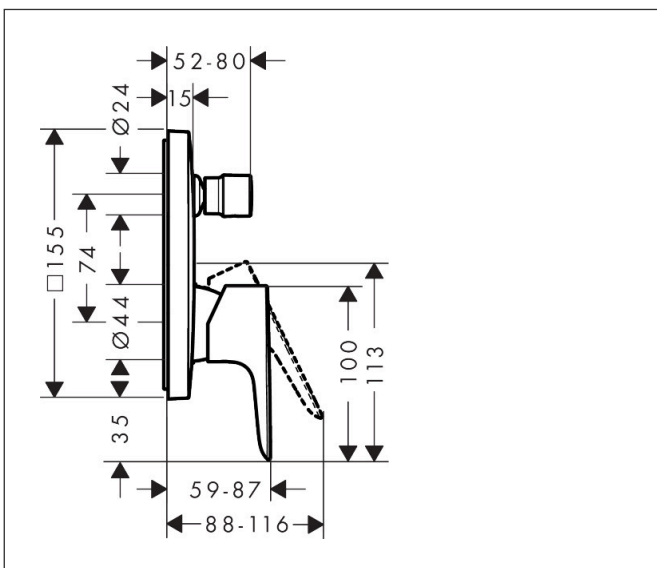

Merk hansgrohe
 Artikelnaam **Talis E** ééngreeps badmengkraan afbouwdeel
 Art.nr. 71745700
 Oppervlakte Mat wit
 Netto prijs 271,94 EUR

Product foto

Kenmerken

- doorstroomhoeveelheid bovenste uitloop: 21 l/min
- waterdoorstroom onderuitgang: 29 l/min
- maximale doorstroomhoeveelheid bij 3 bar: 29 l/min
- keramisch kardoos
- temperatuurbegrenzing instelbaar
- omstelling met automatische reset
- aansluiting: inbouwdeel
- wandmontage

Maat tekeningen

Merk	hansgrohe
Artikelnaam	Talis E ééngreeps badmengkraan afbouwdeel
Art.nr.	71745700
Oppervlakte	Mat wit
Netto prijs	271,94 EUR

Benodigde onderdelen (naar keuze)

Product foto	Artikelnaam	Art.nr.	Prijs
	hansgrohe iBox universal Inbouwdeel	01800180	147,84
	hansgrohe iBox universal 2 Inbouwdeel	01500180	125,00
	hansgrohe Adapterplaat voor iBox Universal 2	13588000	31,76

Explosietekening voor bouwjaar: >07/19

Merk	hansgrohe
Artikelnaam	Talis E ééngreeps badmengkraan afbouwdeel
Art.nr.	71745700
Oppervlakte	Mat wit
Netto prijs	271,94 EUR

Onderdelen voor bouwjaar: >07/19

Pos	Beschrijving	Art.nr.	Prijs
1	greep	92666700	38,60
2	greepstop	96338000	3,00
3	trekknop	98795700	60,90
4	inbusschroef M4x10	97667000	3,00
5	rozet 155 / 155 mm	95275700	78,00
6	O-ring 23x3	98142000	3,00
7	O-ring 43x3	98418000	3,00
8	huls	98790700	38,60
9	omstelhuls	98794700	38,60
10	rozetdrager	98793000	32,70
11	drager-schroef-set	96454000	7,70
12	moer	98796000	32,70
13	O-ring 30x1,5	98433000	3,00
14	O-ring 39x1,5	98400000	3,00
15	kardoes compl.	92730000	52,00
16	borgschroef	95140000	4,80
17	dichting	95008000	7,70
18	omstelling compl.	95014000	52,00
19	O-ring 16x2,3	98207000	3,00
20	O-ring 20x2,5	92602000	4,80
21	schroef-set	96525000	7,70
22	O-ring 16x2	98133000	3,00
23	slagdemper	94073000	20,40
24	verlengset 25 mm	13595000	54,46
25	drager-schroef-set	97747000	3,00
a	Basisset	01800180	147,84