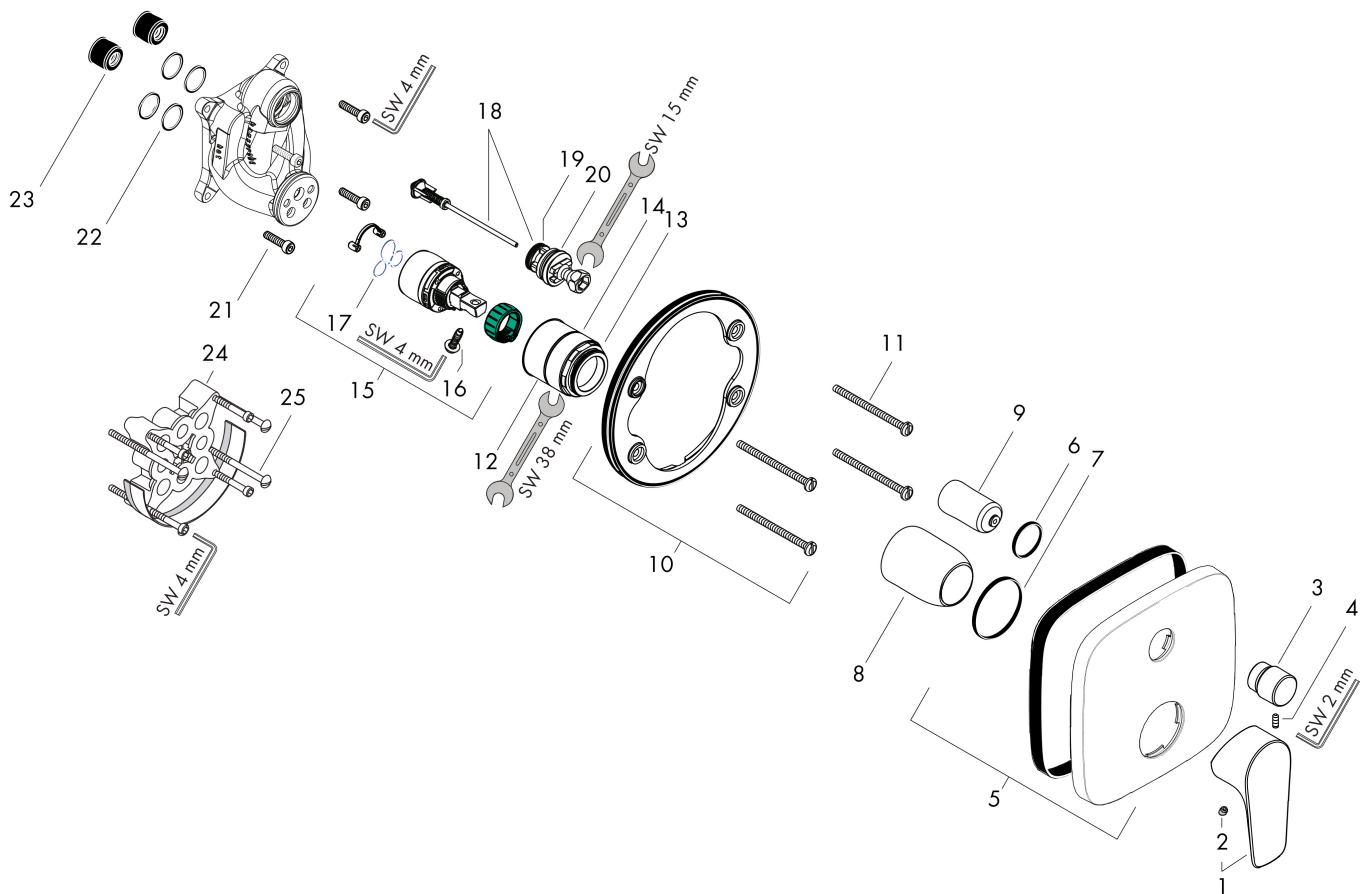

Merk hansgrohe
 Artikelnaam **Talis E** ééngreeps badmengkraan afbouwdeel
 Art.nr. 71745700
 Oppervlakte Mat wit
 Netto prijs 271,94 EUR

Product foto

Kenmerken

- doorstroomhoeveelheid bovenste uitloop: 21 l/min
- waterdoorstroom onderuitgang: 29 l/min
- maximale doorstroomhoeveelheid bij 3 bar: 29 l/min
- keramisch kardoos
- temperatuurbegrenzing instelbaar
- omstelling met automatische reset
- aansluiting: inbouwdeel
- wandmontage

Maat tekeningen

Merk	hansgrohe
Artikelnaam	Talis E ééngreeps badmengkraan afbouwdeel
Art.nr.	71745700
Oppervlakte	Mat wit
Netto prijs	271,94 EUR

Benodigde onderdelen (naar keuze)

Product foto	Artikelnaam	Art.nr.	Prijs
	hansgrohe iBox universal Inbouwdeel	01800180	147,84
	hansgrohe iBox universal 2 Inbouwdeel	01500180	125,00
	hansgrohe Adapterplaat voor iBox Universal 2	13588000	31,76

Explosietekening voor bouwjaar: >07/19

Merk	hansgrohe
Artikelnaam	Talis E ééngreeps badmengkraan afbouwdeel
Art.nr.	71745700
Oppervlakte	Mat wit
Netto prijs	271,94 EUR

Onderdelen voor bouwjaar: >07/19

Pos	Beschrijving	Art.nr.	Prijs
1	greep	92666700	38,60
2	greepstop	96338000	3,00
3	trekknop	98795700	60,90
4	inbusschroef M4x10	97667000	3,00
5	rozet 155 / 155 mm	95275700	78,00
6	O-ring 23x3	98142000	3,00
7	O-ring 43x3	98418000	3,00
8	huls	98790700	38,60
9	omstelhuls	98794700	38,60
10	rozetdrager	98793000	32,70
11	drager-schroef-set	96454000	7,70
12	moer	98796000	32,70
13	O-ring 30x1,5	98433000	3,00
14	O-ring 39x1,5	98400000	3,00
15	kardoes compl.	92730000	52,00
16	borgschroef	95140000	4,80
17	dichting	95008000	7,70
18	omstelling compl.	95014000	52,00
19	O-ring 16x2,3	98207000	3,00
20	O-ring 20x2,5	92602000	4,80
21	schroef-set	96525000	7,70
22	O-ring 16x2	98133000	3,00
23	slagdemper	94073000	20,40
24	verlengset 25 mm	13595000	54,46
25	drager-schroef-set	97747000	3,00
a	Basisset	01800180	147,84