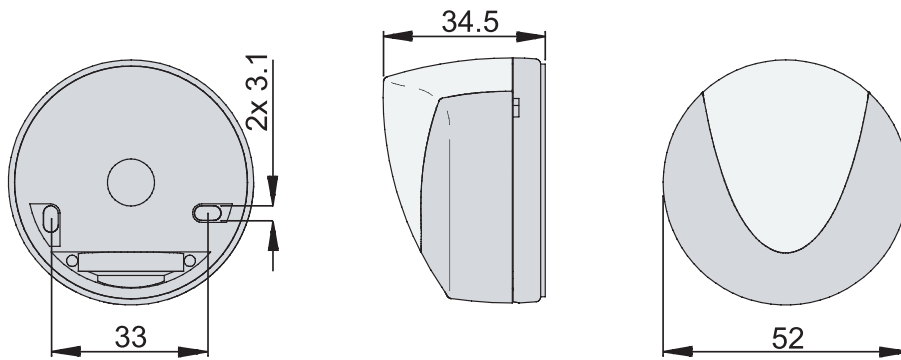

24V

en saillie

niko

Données techniques

Numéro d'article	350-10012
Tension d'alimentation	24 Vdc \pm 10 %
Sortie du détecteur	0-10 V
Plage d'intensité lumineuse	3 lux – 60000 lux
Nombre de canaux	1 canal
Température d'ambiance	-40 – +50 °C
Montage	en saillie
Dimensions (HxLxP)	52 x 52 x 34.5 mm
Degré de protection	IP54
Marquage	CE

Dimensions

Schéma de câblage