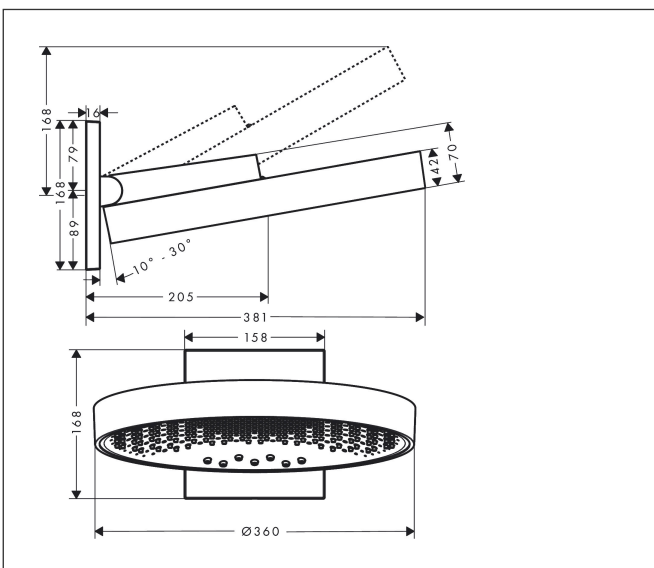

Merk hansgrohe
 Artikelnaam **Rainfinity** PowderRain hoofddouche 360 3jet met douche-arm
 Art.nr. 26234700
 Oppervlakte mat wit
 Netto prijs 2.002,55 EUR

Product foto

Kenmerken

- bestaat uit: hoofddouche, wandansluiting
- diameter straalplaat 360 mm
- PowderRain, Intense PowderRain, RainStream brede waterval-straal
- doorstroomhoeveelheid PowderRain-straal bij 3 bar: 20 l/min
- doorstroomhoeveelheid Intense PowderRain bij 3 bar: 18 l/min
- functie van: 12,2 l/min
- maximale doorstroomhoeveelheid bij 3 bar: 28,1 l/min
- voorsprong: 381 mm
- middelste straalshijf: 205 mm
- frame: metaal
- afdekplaat van aluminium
- oppervlak straalplaat: grafiet
- plafonddouche afneembaar voor reiniging
- douchekop is verticaal verstelbaar tussen 10-30°
- bediening van de 3 straalzones met 3 stopkranen of een omstelkraan met 3 uitgangen - zie montagehandleiding voor aansluitmogelijkheden

Maat tekeningen

Technologie

Straalsoorten

Merk hansgrohe
 Artikelnaam **Rainfinity** PowderRain hoofddouche 360 3jet met douche-arm
 Art.nr. 26234700
 Oppervlakte mat wit
 Netto prijs 2.002,55 EUR

Benodigde onderdelen

Product foto	Artikelnaam	Art.nr.	Prijs
	hansgrohe Inbouwdeel	01500180	130,00
	hansgrohe Adapterplaat voor iBox Universal 2	13588000	33,03

Merk hansgrohe
 Artikelnaam **Rainfinity** PowderRain hoofddouche 360 3jet met douche-arm
 Art.nr. 26234700
 Oppervlakte mat wit
 Netto prijs 2.002,55 EUR