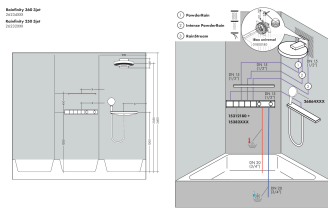

Stroomschema

- 1 RainStream brede watervalstraal
- 2 PowderRain
- 3 Intense PowderRain

De verbruikswaarden werden in overeenstemming met de praktijk met de bijbehorende armaturen (thermostaat/mengkraan/inbouwventiel) gemeten.

Merk hansgrohe
 Artikelnaam **Rainfinity** PowderRain hoofddouche 360 3jet met douche-arm
 Art.nr. 26234700
 Oppervlakte mat wit
 Netto prijs 2.002,55 EUR

Installatievoorbeelden

i Afmetingen kunnen variëren vanwege keramische toleranties die verband houden met het productieproces.