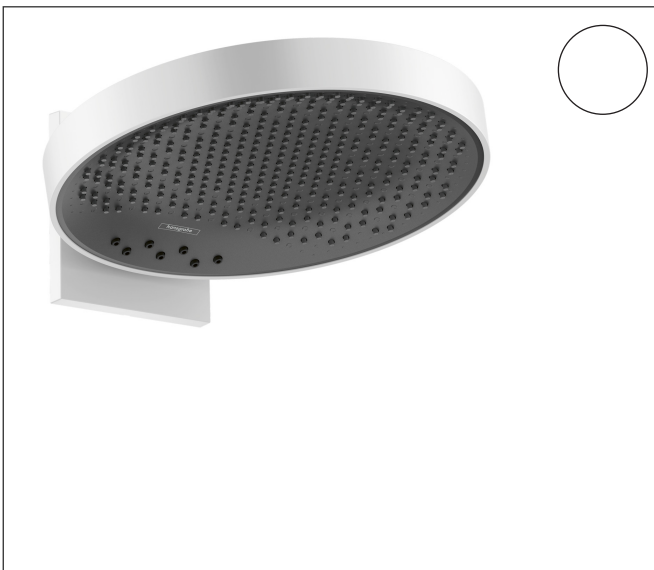

Merk hansgrohe
 Artikelnaam **Rainfinity** PowderRain hoofddouche 360 3jet met douche-arm
 Art.nr. 26234700
 Oppervlakte mat wit
 Netto prijs 2.002,55 EUR

Product foto

Kenmerken

- bestaat uit: hoofddouche, wandansluiting
- diameter straalplaat 360 mm
- PowderRain, Intense PowderRain, RainStream brede waterval-straal
- doorstroomhoeveelheid PowderRain-straal bij 3 bar: 20 l/min
- doorstroomhoeveelheid Intense PowderRain bij 3 bar: 18 l/min
- functie van: 12,2 l/min
- maximale doorstroomhoeveelheid bij 3 bar: 28,1 l/min
- voorsprong: 381 mm
- middelste straalshijf: 205 mm
- frame: metaal
- afdekplaat van aluminium
- oppervlak straalplaat: grafiet
- plafonddouche afneembaar voor reiniging
- douchekop is verticaal verstelbaar tussen 10-30°
- bediening van de 3 straalzones met 3 stopkranen of een omstelkraan met 3 uitgangen - zie montagehandleiding voor aansluitmogelijkheden

Maat tekeningen

Technologie

Straalsoorten

Merk hansgrohe
 Artikelnaam **Rainfinity** PowderRain hoofddouche 360 3jet met douche-arm
 Art.nr. 26234700
 Oppervlakte mat wit
 Netto prijs 2.002,55 EUR

Benodigde onderdelen

Product foto	Artikelnaam	Art.nr.	Prijs
	hansgrohe Inbouwdeel	01500180	130,00
	hansgrohe Adapterplaat voor iBox Universal 2	13588000	33,03

Merk hansgrohe
 Artikelnaam **Rainfinity** PowderRain hoofddouche 360 3jet met douche-arm
 Art.nr. 26234700
 Oppervlakte mat wit
 Netto prijs 2.002,55 EUR

Merk hansgrohe
 Artikelnaam **Rainfinity** PowderRain hoofddouche 360 3jet met douche-arm
 Art.nr. 26234700
 Oppervlakte mat wit
 Netto prijs 2.002,55 EUR

Installatievoorbeelden

i Afmetingen kunnen variëren vanwege keramische toleranties die verband houden met het productieproces.