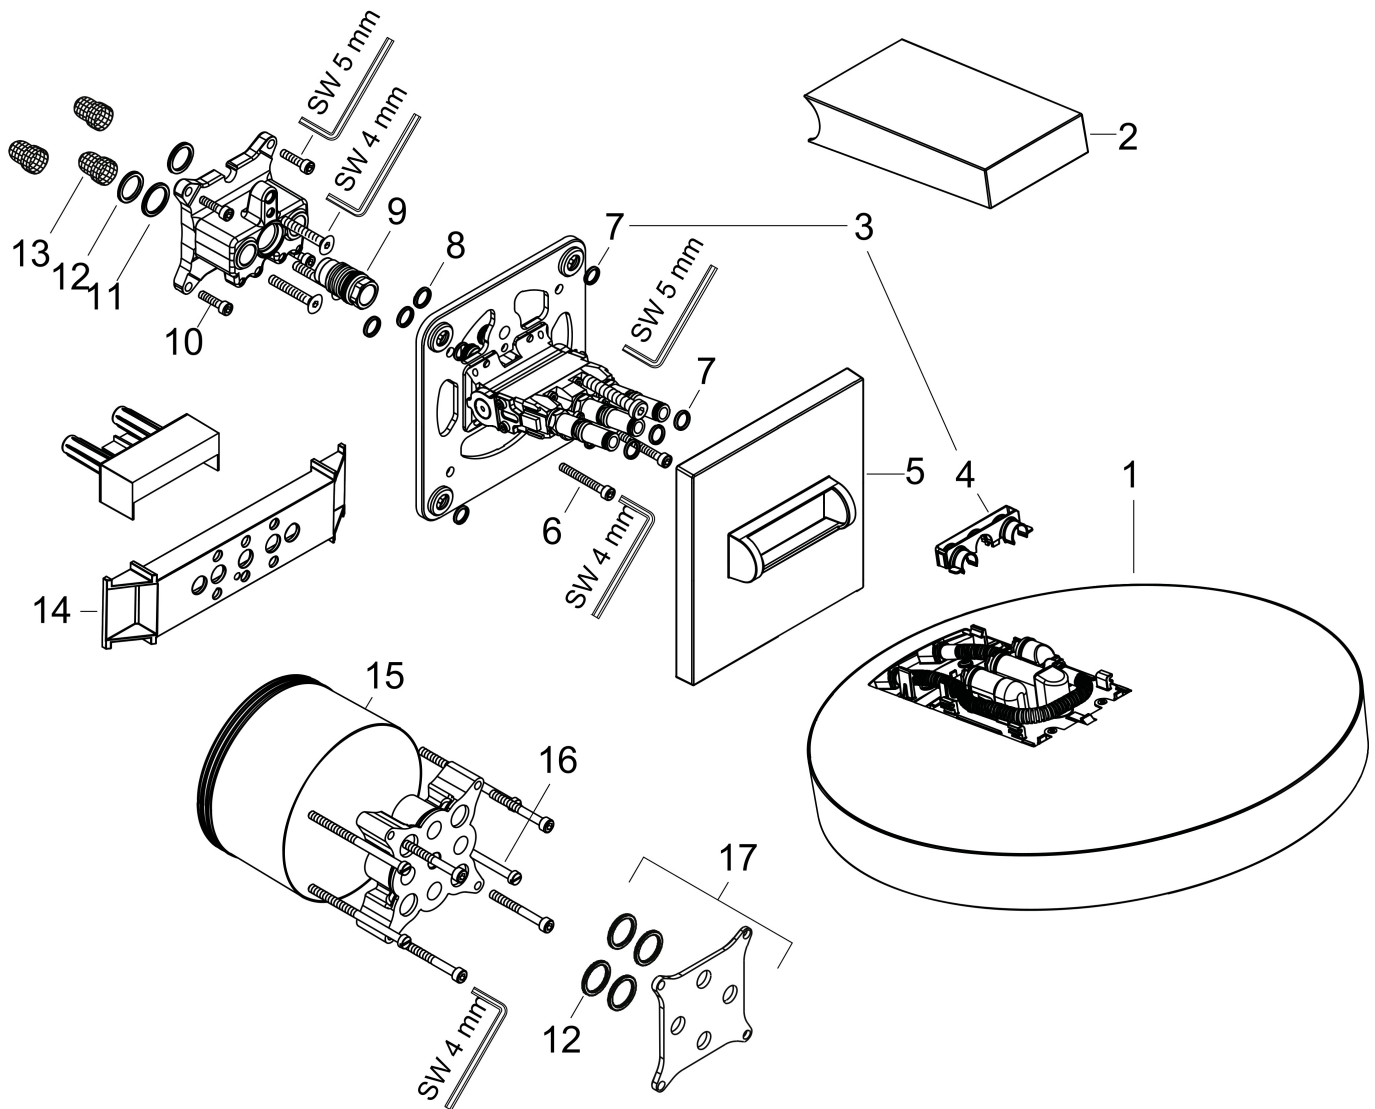

Merk	hansgrohe
Artikelnaam	Rainfinity PowderRain hoofddouche 360 3jet met douche-arm
Art.nr.	26234700
Oppervlakte	mat wit
Netto prijs	2.002,55 EUR

Explosietekening voor bouwjaar: >07/19