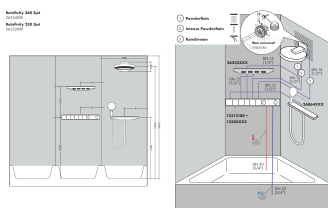

Stroomschema

- 1 RainStream brede watervalstraal
- 2 PowderRain
- 3 Intense PowderRain

De verbruikswaarden werden in overeenstemming met de praktijk met de bijbehorende armaturen (thermostaat/mengkraan/inbouwventiel) gemeten.

Merk hansgrohe
 Artikelnaam **Rainfinity** PowderRain hoofddouche 360 3jet met douche-arm
 Art.nr. 26234700
 Oppervlakte mat wit
 Netto prijs 2.002,55 EUR

Installatievoorbeelden

i Afmetingen kunnen variëren vanwege keramische toleranties die verband houden met het productieproces.