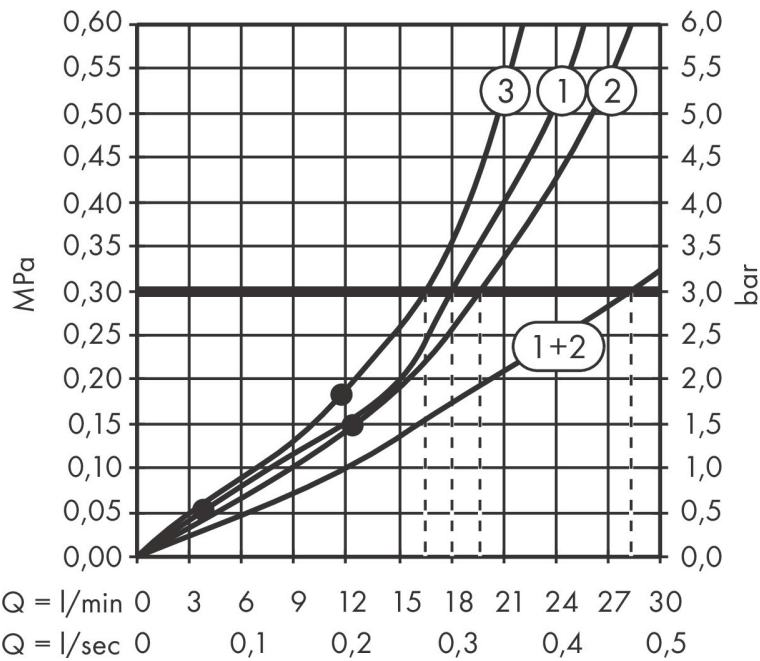

Merk hansgrohe
 Artikelnaam **Rainfinity** PowderRain hoofddouche 360 3jet met douche-arm
 Art.nr. 26234700
 Oppervlakte mat wit
 Netto prijs 2.002,55 EUR

Product foto

Kenmerken

- bestaat uit: hoofddouche, wandansluiting
- diameter straalplaat 360 mm
- PowderRain, Intense PowderRain, RainStream brede waterval-straal
- doorstroomhoeveelheid PowderRain-straal bij 3 bar: 20 l/min
- doorstroomhoeveelheid Intense PowderRain bij 3 bar: 18 l/min
- functie van: 12,2 l/min
- maximale doorstroomhoeveelheid bij 3 bar: 28,1 l/min
- voorsprong: 381 mm
- middelste straalshijf: 205 mm
- frame: metaal
- afdekplaat van aluminium
- oppervlak straalplaat: grafiet
- plafonddouche afneembaar voor reiniging
- douchekop is verticaal verstelbaar tussen 10-30°
- bediening van de 3 straalzones met 3 stopkranen of een omstelkraan met 3 uitgangen - zie montagehandleiding voor aansluitmogelijkheden

Maat tekeningen

Technologie

Straalsoorten

Merk hansgrohe
 Artikelnaam **Rainfinity** PowderRain hoofddouche 360 3jet met douche-arm
 Art.nr. 26234700
 Oppervlakte mat wit
 Netto prijs 2.002,55 EUR

Benodigde onderdelen

Stroomschema

- 1 RainStream brede watervalstraal
- 2 PowderRain
- 3 Intense PowderRain

De verbruikswaarden werden in overeenstemming met de praktijk met de bijbehorende armaturen (thermostaat/mengkraan/inbouwventiel) gemeten.