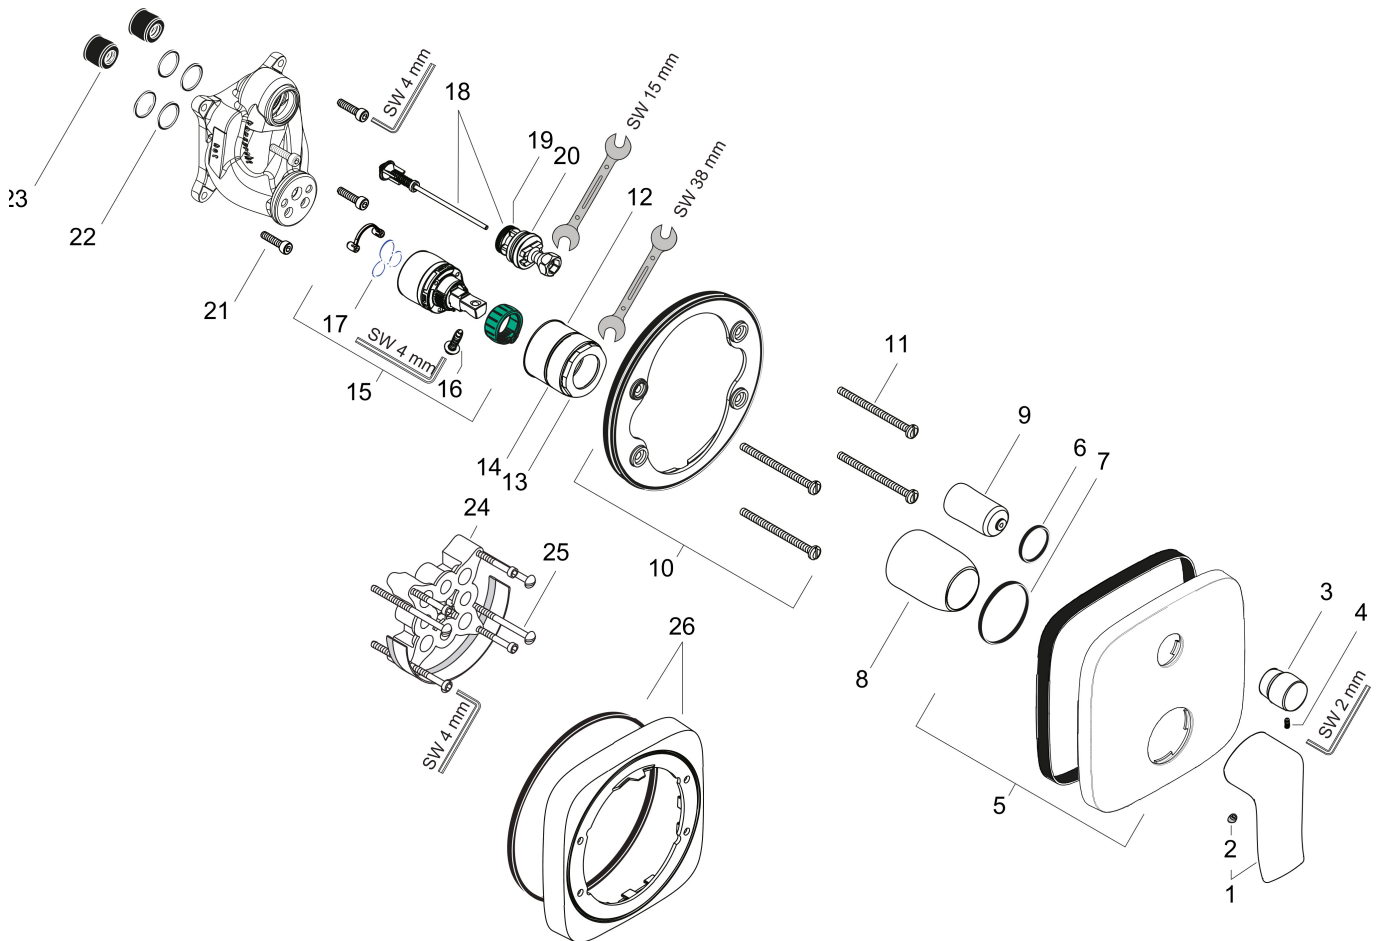

Merk hansgrohe
Artikelnaam **Metris** ééngreeps badmengkraan afbouwdeel voor iBox Universal
Art.nr. 31454000
Oppervlakte chroom
Netto prijs 264,89 EUR

Explosietekening voor bouwjaar: 01/16 - 12/26

Merk	hansgrohe
Artikelnaam	Metris ééngreeps badmengkraan afbouwdeel voor iBox Universal
Art.nr.	31454000
Oppervlakte	chrom
Netto prijs	264,89 EUR

Onderdelen voor bouwjaar: 01/16 - 12/26

Pos	Beschrijving	Art.nr.	Prijs
1	greep	95519000	32,70
2	greepstop	96338000	3,00
3	trekknop	98795000	40,60
4	inbusschroef M4x10	97667000	3,00
5	rozet 155 / 155 mm	95275000	52,00
6	O-ring 43x3	98418000	3,00
7	O-ring 23x3	98142000	3,00
8	huls	98790000	25,70
9	omstelhuls	98794000	25,70
10	rozetdrager	98793000	32,70
11	drager-schroef-set	96454000	7,70
12	moer	98796000	32,70
13	O-ring 30x1,5	98433000	3,00
14	O-ring 39x1,5	98400000	3,00
15	kardoes compl.	92730000	52,00
16	borgschroef	95140000	4,80
17	dichting	95008000	7,70
18	omstelling compl.	95014000	52,00
19	O-ring 17x2	98199000	3,00
20	O-ring 20x2,5	92602000	4,80
21	schroef-set	96525000	7,70
22	O-ring 16x2	98133000	3,00
23	slagdemper	94073000	20,40
24	verlengset 25 mm	13595000	54,46
25	drager-schroef-set	97747000	3,00
26	verlengset 22 mm	15597000	50,19
a	Basisset	01800180	147,84
b	adapter voor geruild aansluiting	93181000	227,60