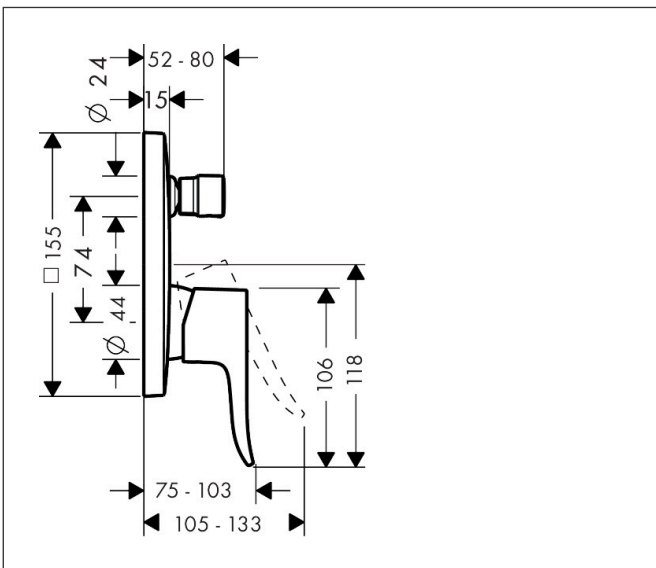

| | |
|-------------|---|
| Merk | hansgrohe |
| Artikelnaam | Metris ééngreeps badmengkraan afbouwdeel voor iBox Universal |
| Art.nr. | 31454000 |
| Oppervlakte | chrom |
| Netto prijs | 264,89 EUR |

Product foto

Kenmerken

- doorstroomhoeveelheid bovenste uitloop: 21 l/min
- waterdoorstroom onderuitgang: 29 l/min
- maximale doorstroomhoeveelheid bij 3 bar: 29 l/min
- keramisch kardoos
- temperatuurbegrenzing instelbaar
- omstelling met automatische reset
- aansluiting: inbouwdeel
- wandmontage

Maat tekeningen

Certificaat

| | |
|-------------|---|
| Merk | hansgrohe |
| Artikelnaam | Metris ééngreeps badmengkraan afbouwdeel voor iBox Universal |
| Art.nr. | 31454000 |
| Oppervlakte | chrom |
| Netto prijs | 264,89 EUR |