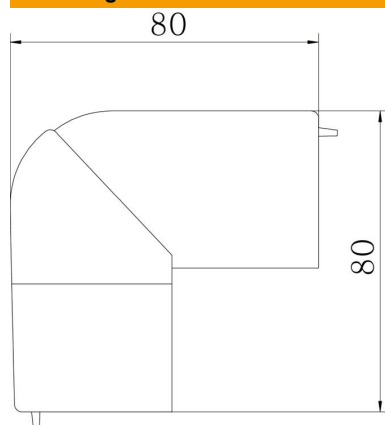

Flexibele buitenhoek als hulpstuk voor richtingsverandering voor het installatiekanaal LE.  
Schuin afgesneden en hoek instelbaar van 70° - 110°.

**PC/ABS** Polycarbonaat/acrylnitriël-butadieen-styrol

#### Stamgegevens

Artikelnummer	6130317
Type	AX AE6040 blc
Omschrijving 1	Buitenhoek
Omschrijving 2	LE 40x60 9010
Fabrikant	OBO
Dimensie	100x60x100
Kleur	zuiver wit; RAL 9010
Materiaal	Polycarbonaat/acrylnitriël-butadieen-styrol
Kleinste verkoop-eenheid	4
Eenheid van hoeveelheid	Stuk
Gewicht	4,8 kg
Eenheid gewicht	kg/100 st.
CO <sub>2</sub> -voetafdruk (GWP) van wieg tot poort	0,3191 kg CO <sub>2</sub> e / 1 Stuk

### Afmetingen

Lengte	100 mm
Breedte	100 mm
Hoogte	60 mm

### Technische gegevens

Uitvoering	Hulpstuk
Type bevestiging	Klikbaar
Functiebehoud	nee
Halogeenvrij	ja
Beschermfolie	nee
Hoekbereik max.	110 mm
Hoekbereik min.	70 mm