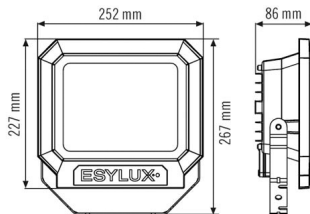

SUN OFL TR 5400 850 BK

Artikelnummer	GTIN
EL10810268	4015120810268

Toebehoren

Productnaam	Artikelnummer	Productbeschrijving	GTIN
Bevestiging			
FL WALL ARM 700 BK	EL10810534	Wandsteun voor schijnwerpers, 700 mm, inclusief adapter, zwart	4015120810534
FL GROUND SPIKE BK	EL10810558	Grondspies voor schijnwerpers, inclusief adapter, zwart	4015120810558

Maattekening