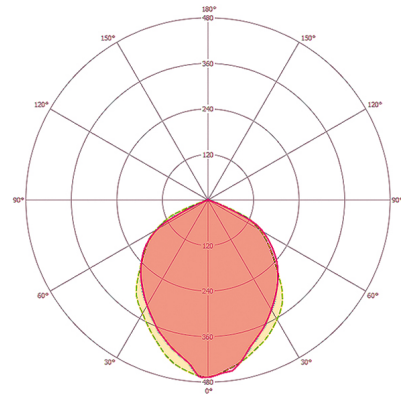

SUN OFL TR 5400 850 BK

Artikelnummer	GTIN
EL10810268	4015120810268

Toebehoren

Productnaam	Artikelnummer	Productbeschrijving	GTIN
Bevestiging			
FL WALL ARM 700 BK	EL10810534	Wandsteun voor schijnwerpers, 700 mm, inclusief adapter, zwart	4015120810534
FL GROUND SPIKE BK	EL10810558	Grondspies voor schijnwerpers, inclusief adapter, zwart	4015120810558

Maattekening

Schakelschema

Standardschema

Schakelschema

Standardschema met aan/uit-schakelaar

Gedetailleerde productbeschrijving

- LED-schijnwerper van hoogwaardige behuizing van onder druk gegoten aluminium
- 50 W LED-lichtopbrengst komt overeen met 240 W gloeilamp, lichtkleur ca. 5000 K wit
- Hoge lichtopbrengst met 112 lm/W
- Zeer goede kleurweergave-index Ra 80
- Met snelmontagebeugel van rvs, extra gelakt, voor wand-, binnenhoek- en buitenhoekmontage
- Veilige montage door gescheiden aansluitdoos met gemakkelijk bereikbare aansluitklemmen
- Alle externe schroeven van rvs
- Levensduur L80B50 bij 25 °C 25000 h