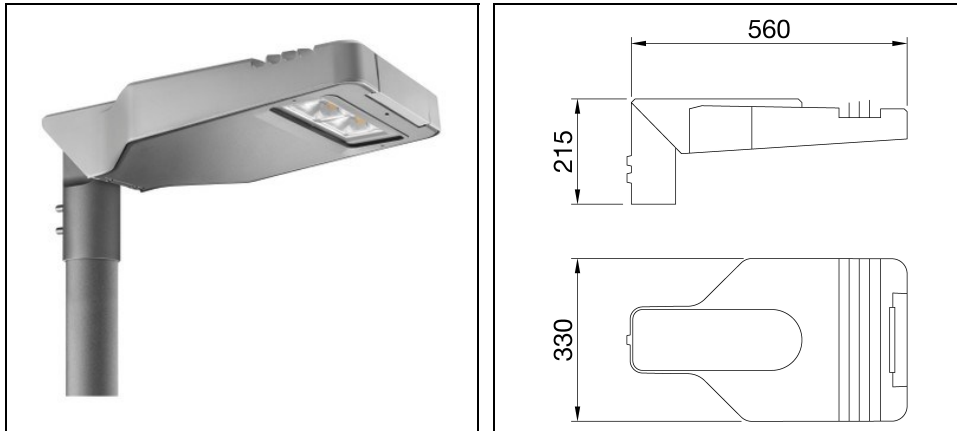

ROAD [5] MINI 2X3 LED HUGE

Bestelnr. GWR517230K

Omschrijving

Straatverlichtingsarmatuur met afscherming, frame en mastbevestiging in EN AB46100 gegoten aluminium met laag kopergehalte:

- Polyester poedercoating
- High-power LED
- Metalen printplaat
- Overspanningsbeveiliging tot 10kV
- Veiligheidsschakelaar
- PA6.6 + FV bedradingsplaat
- Kabelinvoer via PG13,5
- Optisch systeem van hoogreflecterend aluminium
- Afscherming van vlak veiligheidsglas (dikte 4 mm)
- Opening- en sluitsysteem met geïntegreerde handgreep aan de voorzijde
- Geschikt voor omgevingstemperaturen tot 50°C, maar met reductie van de voedingsstroom zoals aangegeven in de handleiding
- Geschikt voor paaltop- en wandinstallatie, verstelbaar in stappen van 5°
- L90B10 (Tq 25°C) > 115.000 h; L90B10 (Tq 50°C) = 115.000 h

Product gegevens

ETIM Groep:	EG000027	ETIM Klasse:	EC000062
-------------	----------	--------------	----------

Algemene informatie

Lamphouder:	LED	Lichtbron:	LED
Reële lichtstroom [lm]:	6000	Armatuur wattage [W]:	51 W
Specifieke lichtstroom [lm/W]:	118	CRI:	70
Kleurtemperatuur [K]:	3000	Kleur / Afwerking:	GR-RAL9006 / Grijs RAL9006
IP waarde:	IP66	IK-J-xxIP:	IK08 5J xx5
Beschermingsklasse:	II	Optiek:	HUGE - Wegoptiek
Nettogewicht [kg]:	6.665	Totale lengte [mm]:	560
Totale breedte [mm]:	330	Totale hoogte [mm]:	215