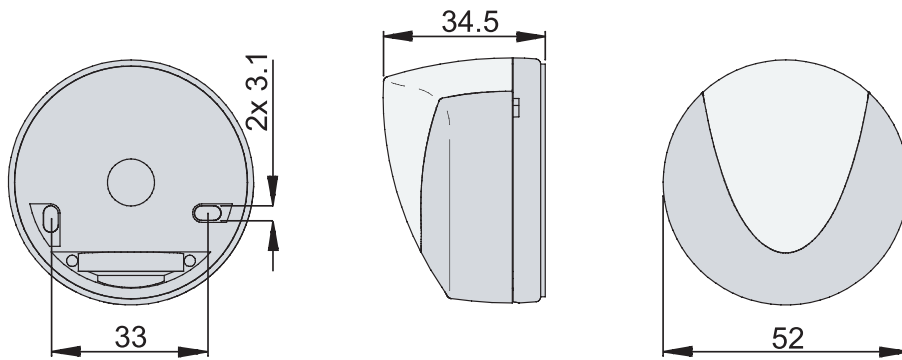

24V

en saillie

niko

Données techniques

Numéro d'article	350-10012
Tension d'alimentation	24 Vdc \pm 10 %
Sortie du détecteur	0-10 V
Plage d'intensité lumineuse	3 lux – 60000 lux
Nombre de canaux	1 canal
Température d'ambiance	-40 – +50 °C
Montage	en saillie
Dimensions (HxLxP)	52 x 52 x 34.5 mm
Degré de protection	IP54
Marquage	CE

Dimensions

Schéma de câblage