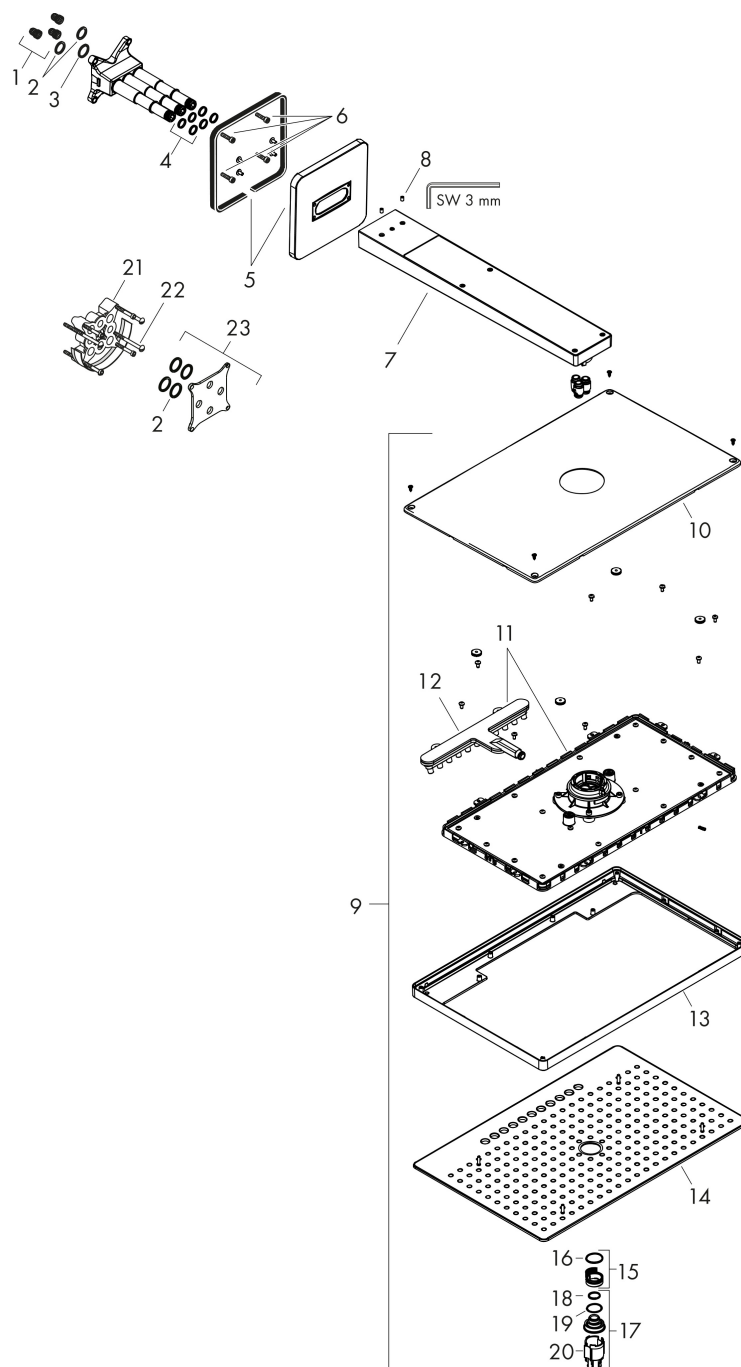

Merk	AXOR
Artikelnaam	AXOR ShowerSolutions hoofddouche 460/300 3jet met douche-arm 450 mm, softsquare rozet
Art.nr.	35276000
Oppervlakte	chrom
Netto prijs	3.430,78 EUR

Product foto

Kenmerken

- bestaat uit: hoofddouche, douche-arm, rozet
- diameter straalplaat 466 x 300 mm
- Rain, RainStream brede watervalstraal, MonoRain
- functie van: 11 l/min
- maximale doorstroomhoeveelheid bij 3 bar: 18 l/min
- afdekplaat van metaal
- straalplaat voor reiniging afneembaar
- plafonddouche afneembaar voor reiniging
- lengte douche-arm: 460 mm
- aansluiting: inbouwdeel

Benodigde onderdelen

Product foto	Artikelnaam	Art.nr.	Prijs
	AXOR Inbouwdeel	01400180	130,00
	hansgrohe Adapterplaat voor iBox Universal 2	13588000	33,03

Merk	AXOR
Artikelnaam	AXOR ShowerSolutions hoofddouche 460/300 3jet met douche-arm 450 mm, softsquare rozet
Art.nr.	35276000
Oppervlakte	chrom
Netto prijs	3.430,78 EUR

Stroomschema

- 1 Rain krachtige regenstraal
- 2 RainStream brede watervalstraal
- 3 MonoRain
- 4 Rain + Booster

De verbruikswaarden werden in overeenstemming met de praktijk met de bijbehorende armaturen (thermostaat/mengkraan/inbouwventiel) gemeten.

Merk AXOR
Artikelnaam **AXOR ShowerSolutions** hoofddouche 460/300 3jet met douche-arm 450 mm, softsquare rozet
Art.nr. 35276000
Oppervlakte chroom
Netto prijs 3.430,78 EUR

Explosietekening voor bouwjaar: >07/17