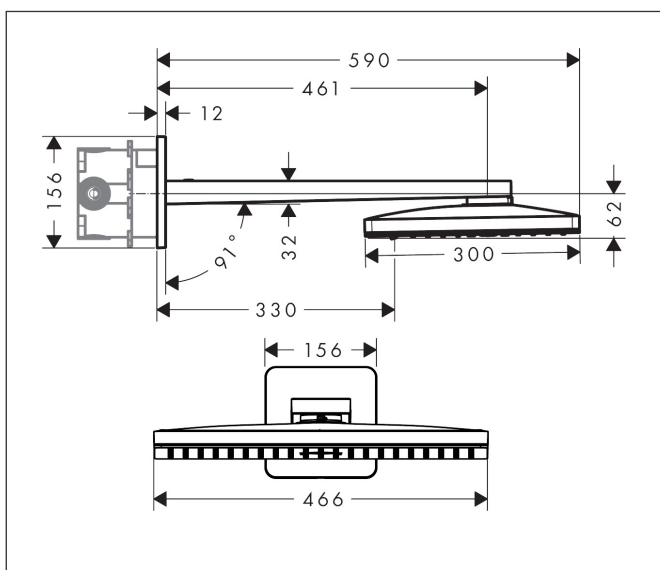

Merk	AXOR
Artikelnaam	AXOR ShowerSolutions hoofddouche 460/300 3jet met douche-arm 450 mm, softsquare rozet
Art.nr.	35276000
Oppervlakte	chrom
Netto prijs	3.430,78 EUR

Product foto

Kenmerken

- bestaat uit: hoofddouche, douche-arm, rozet
- diameter straalplaat 466 x 300 mm
- Rain, RainStream brede watervalstraal, MonoRain
- functie van: 11 l/min
- maximale doorstroomhoeveelheid bij 3 bar: 18 l/min
- afdekplaat van metaal
- straalplaat voor reiniging afneembaar
- plafonddouche afneembaar voor reiniging
- lengte douche-arm: 460 mm
- aansluiting: inbouwdeel

Maat tekeningen

Technologie

Straalsoorten

Merk	AXOR
Artikelnaam	AXOR ShowerSolutions hoofddouche 460/300 3jet met douche-arm 450 mm, softsquare rozet
Art.nr.	35276000
Oppervlakte	chrom
Netto prijs	3.430,78 EUR

Benodigde onderdelen

Product foto	Artikelnaam	Art.nr.	Prijs
	AXOR Inbouwdeel	01400180	130,00
	hansgrohe Adapterplaat voor iBox Universal 2	13588000	33,03

Merk	AXOR
Artikelnaam	AXOR ShowerSolutions hoofddouche 460/300 3jet met douche-arm 450 mm, softsquare rozet
Art.nr.	35276000
Oppervlakte	chrom
Netto prijs	3.430,78 EUR

Merk AXOR
Artikelnaam **AXOR ShowerSolutions** hoofddouche 460/300 3jet met douche-arm 450 mm, softsquare rozet
Art.nr. 35276000
Oppervlakte chroom
Netto prijs 3.430,78 EUR

Explosietekening voor bouwjaar: >07/17