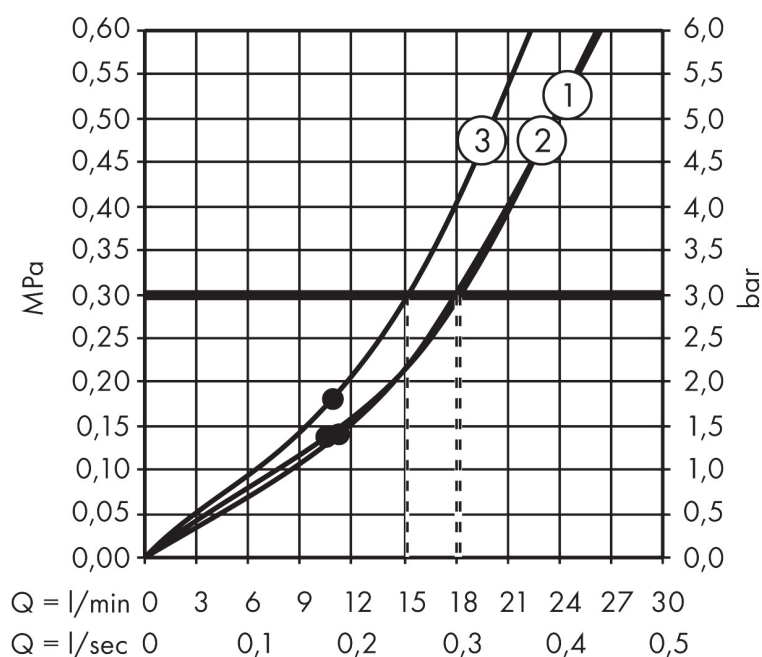

Merk	AXOR
Artikelnaam	AXOR ShowerSolutions hoofddouche 460/300 3jet met douche-arm 450 mm, softsquare rozet
Art.nr.	35276000
Oppervlakte	chrom
Netto prijs	3.430,78 EUR

Product foto

Kenmerken

- bestaat uit: hoofddouche, douche-arm, rozet
- diameter straalplaat 466 x 300 mm
- Rain, RainStream brede watervalstraal, MonoRain
- functie van: 11 l/min
- maximale doorstroomhoeveelheid bij 3 bar: 18 l/min
- afdekplaat van metaal
- straalplaat voor reiniging afneembaar
- plafonddouche afneembaar voor reiniging
- lengte douche-arm: 460 mm
- aansluiting: inbouwdeel

Maat tekeningen

Technologie

Straalsoorten

Merk	AXOR
Artikelnaam	AXOR ShowerSolutions hoofddouche 460/300 3jet met douche-arm 450 mm, softsquare rozet
Art.nr.	35276000
Oppervlakte	chrom
Netto prijs	3.430,78 EUR

Stroomschema

- 1 Rain krachtige regenstraal
- 2 RainStream brede watervalstraal
- 3 MonoRain
- 4 Rain + Booster

De verbruikswaarden werden in overeenstemming met de praktijk met de bijbehorende armaturen (thermostaat/mengkraan/inbouwventiel) gemeten.