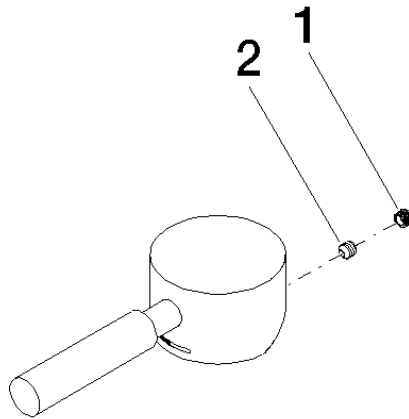

Griff Hebel für Waschtisch Stand 140 x 90 x 95 mm - Chrom gebürstet

90 20 62 046 00

Griff Hebel für Waschtisch Stand 140 x 90 x 95 mm - Chrom gebürstet

90 20 62 046 00

Griff Hebel für Waschtisch Stand 140 x 90 x 95 mm - Chrom gebürstet

90 20 62 046 00

Griff Hebel für Waschtisch Stand 140 x 90 x 95 mm - Chrom gebürstet

90 20 62 046 00

Griff Hebel für Waschtisch Stand 140 x 90 x 95 mm - Chrom gebürstet

90 20 62 046 00

Ersatzteilstückliste

Nr.	Artikelnummer	Benennung	Verbaumenge	Lieferzeit
	90 31 20 109 00 90	Stopfen -	2	2