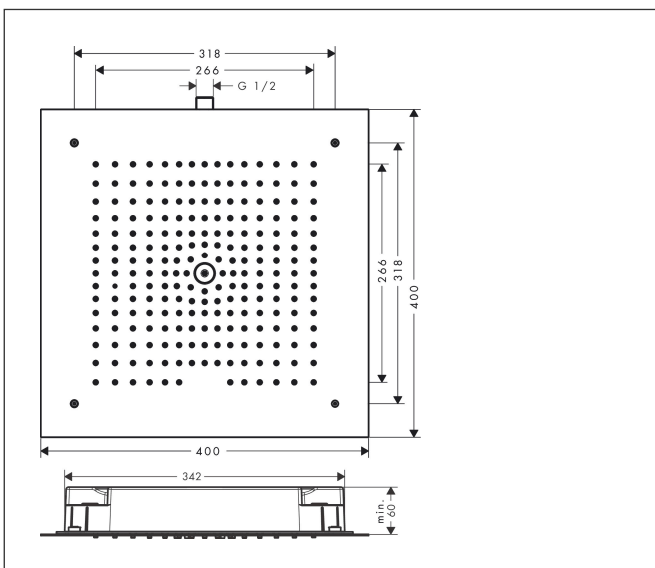

Merk hansgrohe
 Artikelnaam **Raindance E** hoofddouche 400/400 1jet
 Art.nr. 26252000
 Oppervlakte chroom
 Netto prijs 1.120,74 EUR

Product foto

Kenmerken

- diameter straalplaat 400 x 400 mm
- RainAir volle zachte regenstraal
- functie van: 12 l/min
- maximale doorstroomhoeveelheid bij 3 bar: 20 l/min
- afdekplaat van metaal
- straalplaat voor reiniging afneembaar
- aansluiting: inbouwdeel
- niet inbegrepen: inbouwdeel

Maat tekeningen

Technologie

Straalsoorten

Certificaat

Merk hansgrohe
 Artikelnaam **Raindance E** hoofddouche 400/400 1jet
 Art.nr. 26252000
 Oppervlakte chroom
 Netto prijs 1.120,74 EUR

Benodigde onderdelen