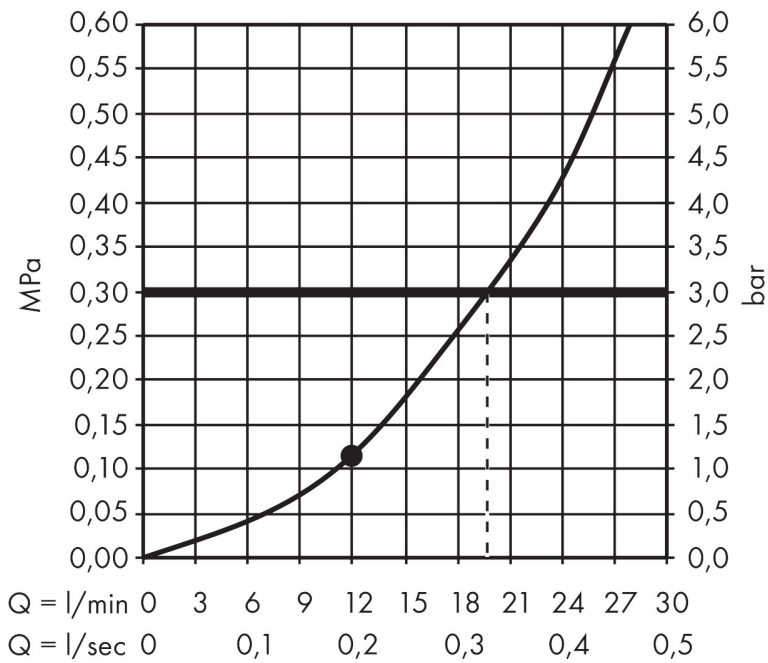

Merk hansgrohe
Artikelnaam **Raindance E** hoofddouche 400/400 1jet
Art.nr. 26252000
Oppervlakte chroom
Netto prijs 1.120,74 EUR

Stroomschema

De verbruikswaarden werden in overeenstemming met de praktijk met de bijbehorende armaturen (thermostaat/mengkraan/inbouwventiel) gemeten.