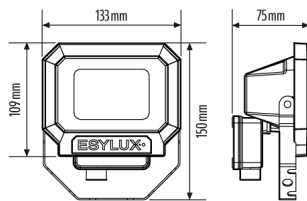

BEVESTIGING

Montagevariant	Opbouw
Montageplaats	Wand
Type aansluiting	Schroefklem
Aansluitbare kabeldiameter	1,5 - 2,5 mm ²
Aantal contacten	3

BEHUIZING

Afmetingen	Lengte 133 mm x Breedte 150 mm x Hoogte 75 mm
Gewicht	498 g
Materiaal	Onder druk gegoten aluminium en UV-gestabiliseerde kunststof
Beschermingsgraad	IP65
Toegestane omgevingstemperatuur	-25 °C...+50 °C
Slagvastheid	IK08
Kleur	zwart, overeenkomstig RAL 9005

VERLICHTING

Diffusor	helder
Lichtuittreiding	direct
Stralingshoek	95 °
Flikkerfactor	<20 %
Nominaal vermogen P	9,7 W
Lichtstroom - min	900 lm
Lichtstroom - max	900 lm
Lichtopbrengst - max	92 lm/w
Kleurtemperatuur	3000 K
Kleurweergave-index Ra	> 80
Kleurtolerantie	3 SDCM
Levensduur L70B10 bij 25 °C	45000 h
Levensduur L70B50 bij 25 °C	45000 h
Levensduur L80B10 bij 25 °C	30000 h
Levensduur L80B50 bij 25 °C	30000 h
Levensduur L90B10 bij 25 °C	15000 h
Levensduur L90B50 bij 25 °C	15000 h

Maattekening

Schakelschema

Standardschema

Schakelschema

Standardschema met aan/uit-schakelaar

Gedetailleerde productbeschrijving

- LED-schijnwerper van hoogwaardige behuizing van onder druk gegoten aluminium
- 10 W LED-lichtopbrengst komt overeen met 57 W gloeilamp, lichtkleur ca. 3000 K wit
- Hoge lichtopbrengst met 92 lm/W
- Zeer goede kleurweergave-index Ra 80
- Met snelmontagebeugel van rvs, extra gelakt, voor wand-, binnenhoek- en buitenhoekmontage
- Veilige montage door gescheiden aansluitdoos met gemakkelijk bereikbare aansluitklemmen
- Alle externe schroeven van rvs
- Levensduur L80B50 bij 25 °C 30000 h