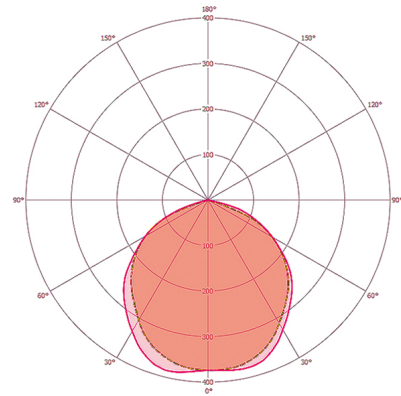

Productbeschrijving

- LED-schijnwerper van hoogwaardige behuizing van onder druk gegoten aluminium
- 10 W LED-lichtopbrengst komt overeen met 57 W gloeilamp, lichtkleur ca. 3000 K wit
- Hoge lichtopbrengst met 92 lm/W, zeer goede kleurweergave-index Ra 80

VERLICHTING

Diffusor	helder
Lichtuittreiding	direct
Stralingshoek	95 °
Flikkerfactor	<20 %
Nominaal vermogen P	9,7 W
Lichtstroom - min	900 lm
Lichtstroom - max	900 lm
Lichtopbrengst - max	92 lm/w
Kleurtemperatuur	3000 K
Kleurweergave-index Ra	> 80
Kleurtolerantie	3 SDCM
Levensduur L70B10 bij 25 °C	45000 h
Levensduur L70B50 bij 25 °C	45000 h
Levensduur L80B10 bij 25 °C	30000 h
Levensduur L80B50 bij 25 °C	30000 h
Levensduur L90B10 bij 25 °C	15000 h
Levensduur L90B50 bij 25 °C	15000 h

Maattekening

Schakelschema

Standardschema

Schakelschema

Standardschema met aan/uit-schakelaar

Gedetailleerde productbeschrijving

- LED-schijnwerper van hoogwaardige behuizing van onder druk gegoten aluminium
- 10 W LED-lichtopbrengst komt overeen met 57 W gloeilamp, lichtkleur ca. 3000 K wit
- Hoge lichtopbrengst met 92 lm/W
- Zeer goede kleurweergave-index Ra 80
- Met snelmontagebeugel van rvs, extra gelakt, voor wand-, binnenhoek- en buitenhoekmontage
- Veilige montage door gescheiden aansluitdoos met gemakkelijk bereikbare aansluitklemmen
- Alle externe schroeven van rvs
- Levensduur L80B50 bij 25 °C 30000 h