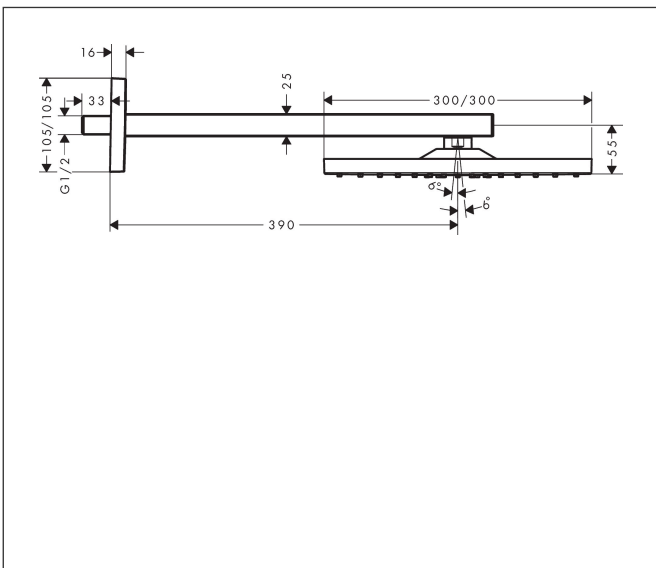

Merk hansgrohe  
 Artikelnaam **Raindance E** hoofddouche 300 1jet met douche-arm  
 Art.nr. 26238990  
 Oppervlakte Polished Gold Optic  
 Netto prijs 1.109,55 EUR

## Kenmerken

- bestaat uit: hoofddouche, douche-arm
- diameter straalplaat 300 x 300 mm
- RainAir volle zachte regenstraal
- functie van: 12,5 l/min
- maximale doorstroomhoeveelheid bij 3 bar: 17 l/min
- hoek hoofddouche verstelbaar
- afdekplaat van metaal
- straalplaat voor reiniging afneembaar
- lengte douche-arm: 390 mm

## Maat tekeningen