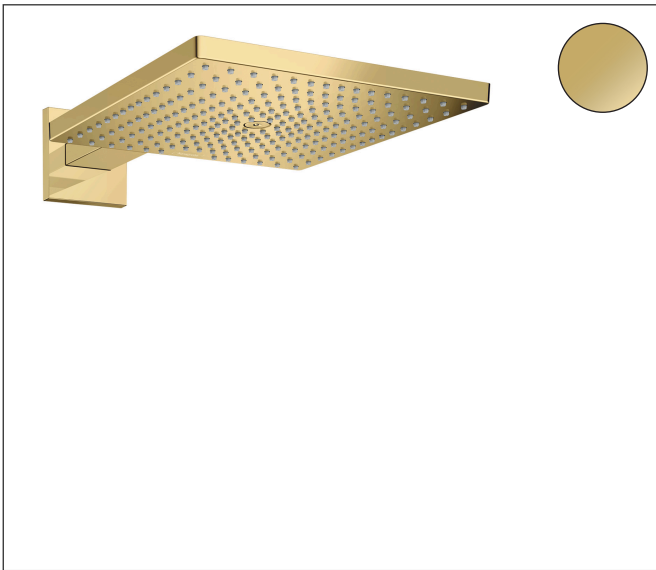

Merk hansgrohe  
 Artikelnaam **Raindance E** hoofddouche 300 1jet met douche-arm  
 Art.nr. 26238990  
 Oppervlakte Polished Gold Optic  
 Netto prijs 1.109,55 EUR

## Product foto

## Kenmerken

- bestaat uit: hoofddouche, douche-arm
- diameter straalplaat 300 x 300 mm
- RainAir volle zachte regenstraal
- functie van: 12,5 l/min
- maximale doorstroomhoeveelheid bij 3 bar: 17 l/min
- hoek hoofddouche verstelbaar
- afdekplaat van metaal
- straalplaat voor reiniging afneembaar
- lengte douche-arm: 390 mm

## Straalsoorten

Merk hansgrohe  
 Artikelnaam **Raindance E** hoofddouche 300 1jet met douche-arm  
 Art.nr. 26238990  
 Oppervlakte Polished Gold Optic  
 Netto prijs 1.109,55 EUR