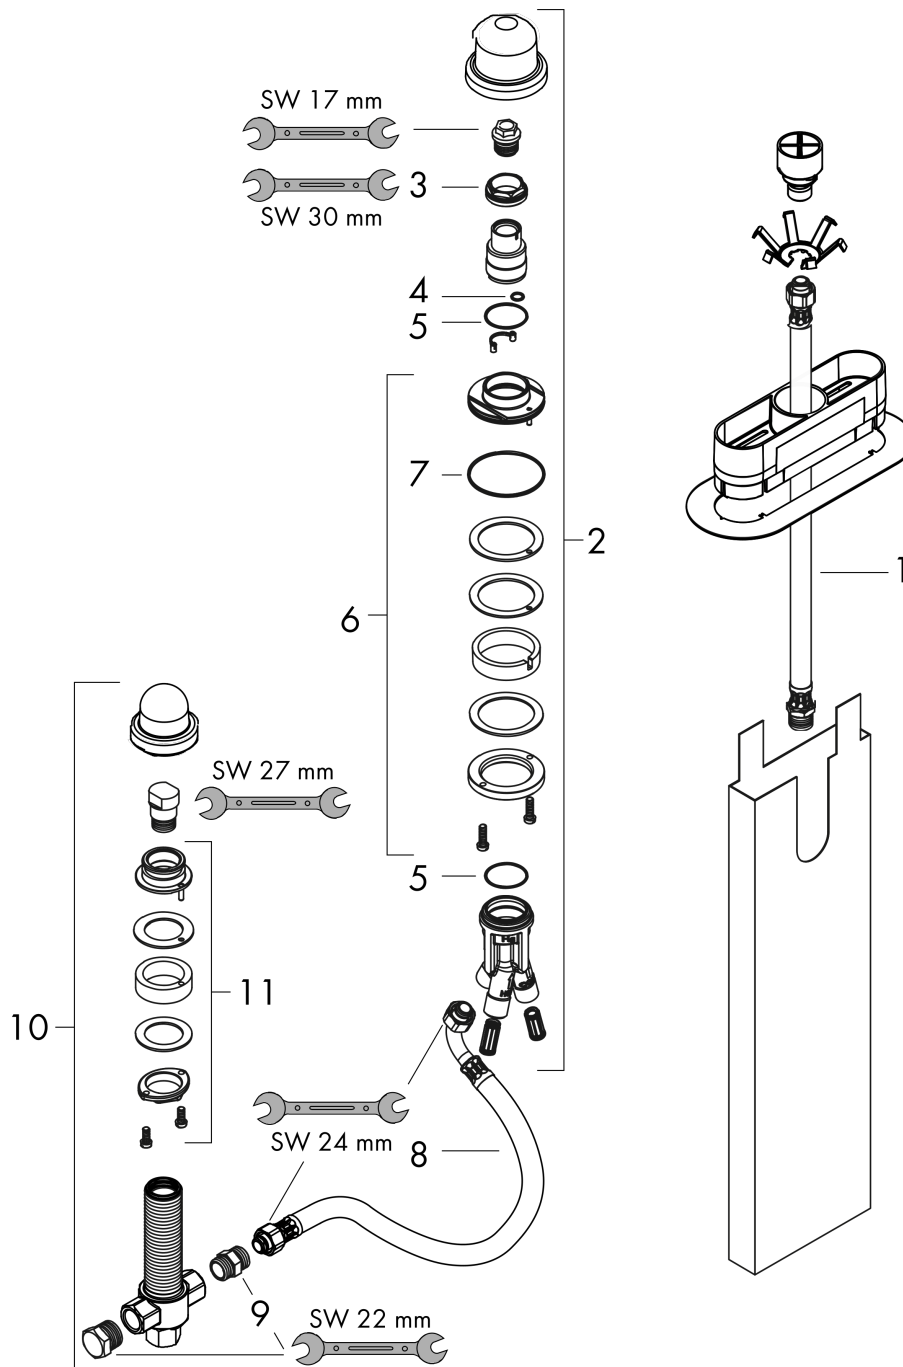

inbouwdeel voor 3-gats ééngreeps badrandkraan

Finish: Artikelnummer: **13481180**

Beschrijving

- sBox voor een stille, soepele en beschermde geleiding van de slang
- diameter boorgat: 35 mm, 50 mm
- bevestigingsklemmen: 0 - 30 mm
- maximale uittrek lengte handdouche: 1,45 m
- geschikt voor montage op badrand
- lengte van aansluitslang: 600 mm
- badrandbreedte minimaal 80 mm
- diameter boorgat op bad: twee boorgaten Ø 50/51 mm en verbinding door uitzagen vereist (denk aan sjabloon)

Artikeldetails

Vrijblijvende advies
verkoopprijs excl. BTW 454,80 €

Vrijblijvende advies
verkoopprijs incl. BTW 550,31 €

Designprijzen

Productfoto

Maattekening

inbouwdeel voor 3-gats ééngreeps badrandkraan

Finish: Artikelnummer: 13481180

Explosietekening

Bouwjaar: >09/23

inbouwdeel voor 3-gats ééngreeps badrandkraanFinish: Artikelnummer: **13481180****Reserveonderdelenlijst**

Bouwjaar: >09/23

Regel	Beschrijving	Artikelnummer	Prijs incl. BTW	VE
1	druk slang	96565000	35,82 €	1
2	kraaneenheid compl.	95809000	317,87 €	1
3	moer	97209000	14,04 €	1
4	O-ring 9x1,5	98117000	2,90 €	1
5	O-ring 35x1,5	92114000	4,96 €	1
6	schachtbevestigingsset compl.	95808000	156,09 €	1
7	O-ring 62x2	92226000	2,90 €	1
8	aansluitslang 800 mm G $\frac{1}{2}$ x G $\frac{1}{2}$	25963000	55,90 €	1
9	aansluiting	97719000	17,91 €	1
10	omstelhuis	96125000	-	1
11	schachtbevestiging voor 4-gats uitloop	96080000	44,65 €	1