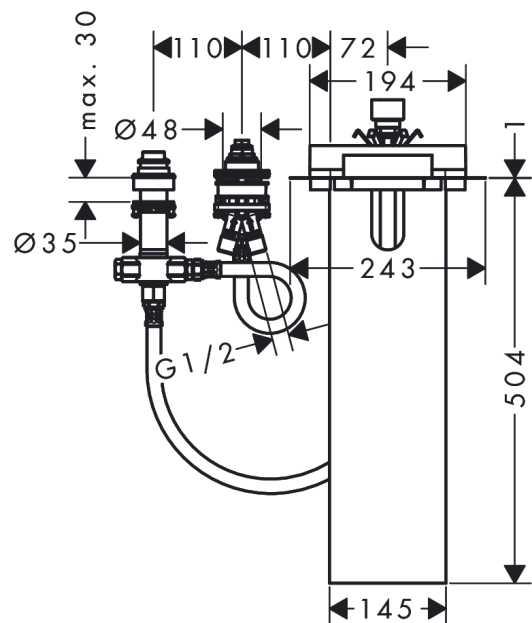

inbouwdeel voor 3-gats ééngreeps badrandkraan

Finish: Artikelnummer: **13481180**

Beschrijving

- sBox voor een stille, soepele en beschermde geleiding van de slang
- diameter boorgat: 35 mm, 50 mm
- bevestigingsklemmen: 0 - 30 mm
- maximale uittrek lengte handdouche: 1,45 m
- geschikt voor montage op badrand
- lengte van aansluitslang: 600 mm
- badrandbreedte minimaal 80 mm
- diameter boorgat op bad: twee boorgaten Ø 50/51 mm en verbinding door uitzagen vereist (denk aan sjabloon)

Artikeldetails

Vrijblijvende advies
verkoopprijs excl. BTW 454,80 €

Vrijblijvende advies
verkoopprijs incl. BTW 550,31 €

Designprijzen

Productfoto

Maattekening

inbouwdeel voor 3-gats ééngreeps badrandkraan

Finish: Artikelnummer: 13481180

Explosietekening

Bouwjaar: >09/23

inbouwdeel voor 3-gats ééngreeps badrandkraanFinish: Artikelnummer: **13481180****Reserveonderdelenlijst**

Bouwjaar: >09/23

Regel	Beschrijving	Artikelnummer	Prijs incl. BTW	VE
1	druk slang	96565000	35,82 €	1
2	kraaneenheid compl.	95809000	317,87 €	1
3	moer	97209000	14,04 €	1
4	O-ring 9x1,5	98117000	2,90 €	1
5	O-ring 35x1,5	92114000	4,96 €	1
6	schachtbevestigingsset compl.	95808000	156,09 €	1
7	O-ring 62x2	92226000	2,90 €	1
8	aansluitslang 800 mm G $\frac{1}{2}$ x G $\frac{1}{2}$	25963000	55,90 €	1
9	aansluiting	97719000	17,91 €	1
10	omstelhuis	96125000	-	1
11	schachtbevestiging voor 4-gats uitloop	96080000	44,65 €	1