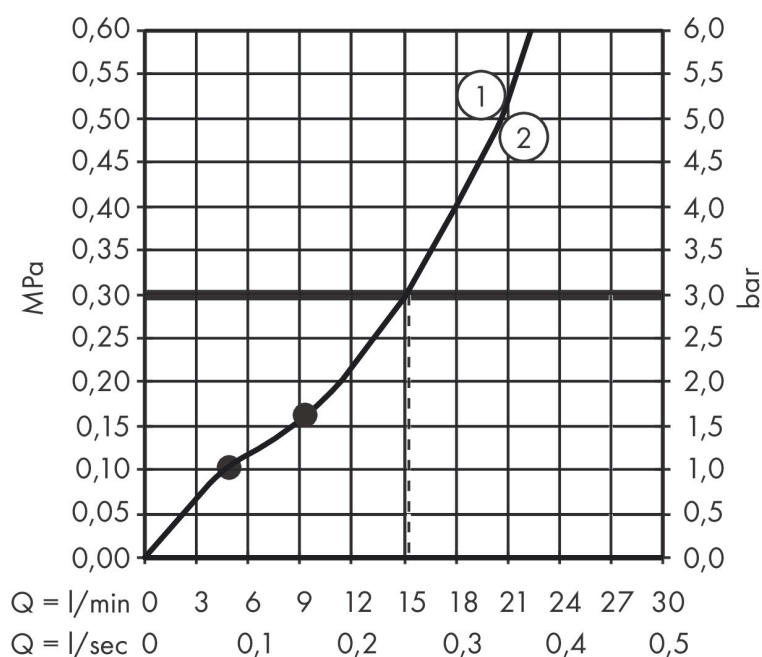

Merk AXOR
Artikelnaam **AXOR ShowerSolutions** hoofddouche 250 2jet met douche-arm
Art.nr. 35296000
Oppervlakte chroom
Netto prijs 1.766,34 EUR

Stroomschema

- 1 PowderRain
- 2 Intense PowderRain

De verbruikswaarden werden in overeenstemming met de praktijk met de bijbehorende armaturen (thermostaat/mengkraan/inbouwventiel) gemeten.