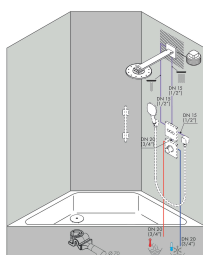

Merk AXOR
Artikelnaam **AXOR ShowerSolutions** hoofddouche 250 2jet met douche-arm
Art.nr. 35296000
Oppervlakte chroom
Netto prijs 1.766,34 EUR

reddot winner 2021

reddot winner 2020

Installatievoorbeelden

i Afmetingen kunnen variëren vanwege keramische toleranties die verband houden met het productieproces.