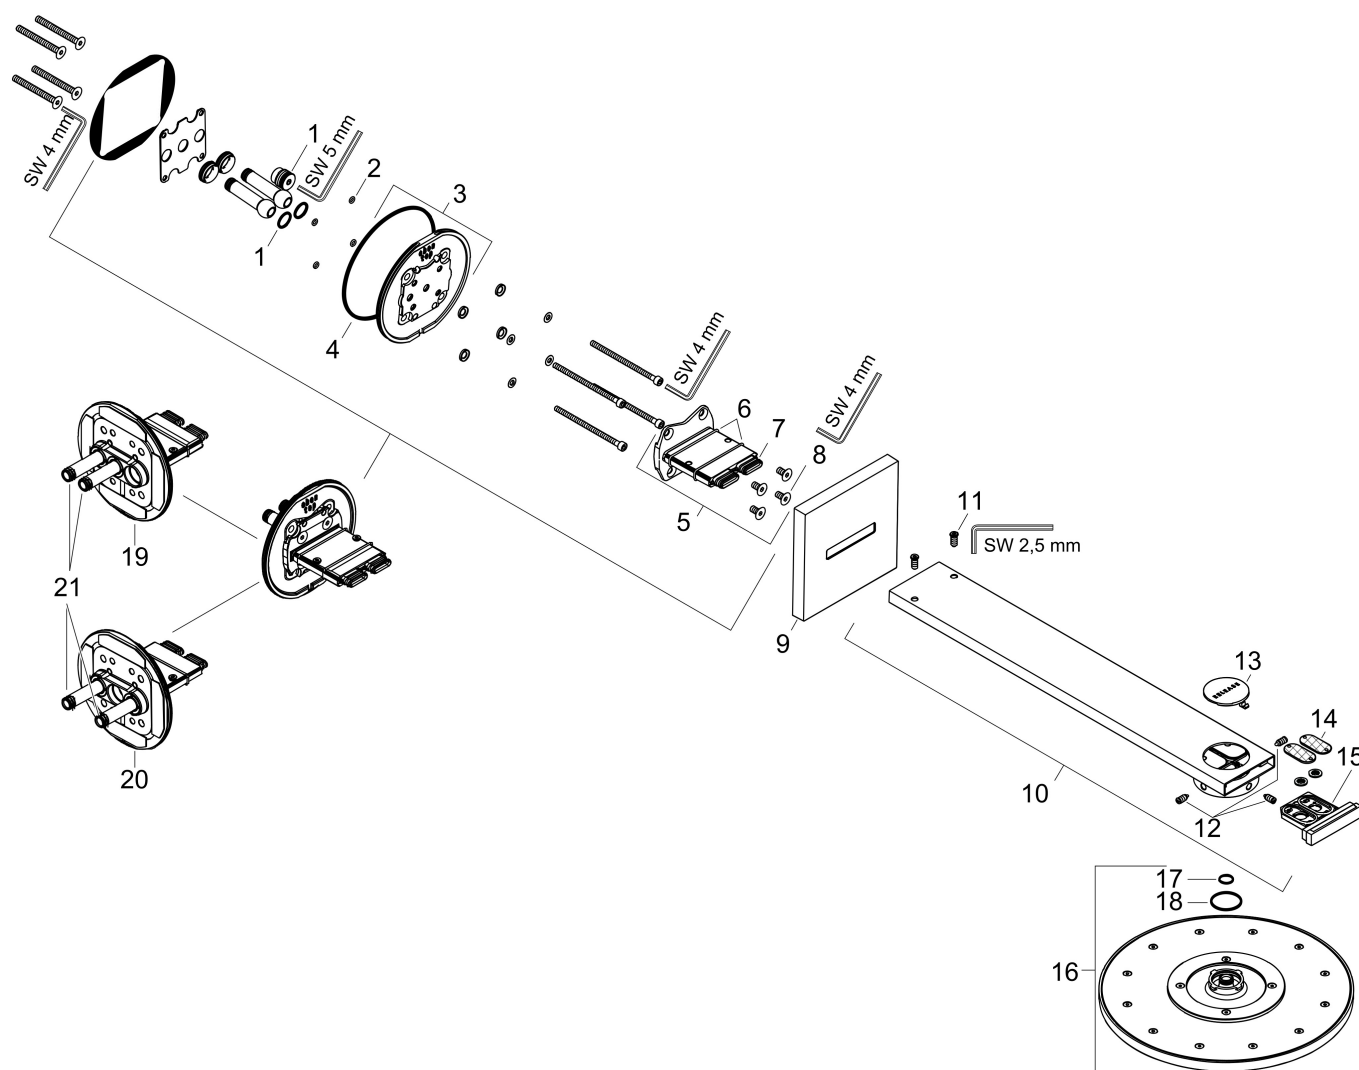

Merk AXOR
Artikelnaam **AXOR ShowerSolutions** hoofddouche 250 2jet met douche-arm
Art.nr. 35296000
Oppervlakte chroom
Netto prijs 1.766,34 EUR

Explosietekening voor bouwjaar: >01/19

Merk AXOR
Artikelnaam **AXOR ShowerSolutions** hoofddouche 250 2jet met douche-arm
Art.nr. 35296000
Oppervlakte chroom
Netto prijs 1.766,34 EUR

Onderdelen voor bouwjaar: >01/19

Pos	Beschrijving	Art.nr.	Prijs
1	O-ring 14x2	98129000	3,12
2	O-ring 4x1,5	93463000	3,12
3	muurflans	93462000	118,25
4	O-ring 120x2,5	93399000	4,99
5	adapter voor hoofddouche	87873000	81,54
6	O-Ring 30x2	98186000	3,12
7	O-Ring 14x1,5	98201000	3,12
8	schroef	92137000	4,99
9	rozet	93400000	81,54
10	douche-arm	93404000	510,85
11	schroef	93431000	8,01
12	drukschakelaar	93401000	17,26
13	schroef-set	93454000	54,08
14	zeef	93402000	10,82
15	service eenheid	93403000	81,54
16	Hoofddouche	93458000	722,07
17	O-ring 12x1,5	98430000	3,12
18	O-Ring 28x2	98194000	3,12
19	ombouwset	93795000	312,42
20	ombouwset	93794000	312,42
a	Inbouwdelen	35361180	416,87