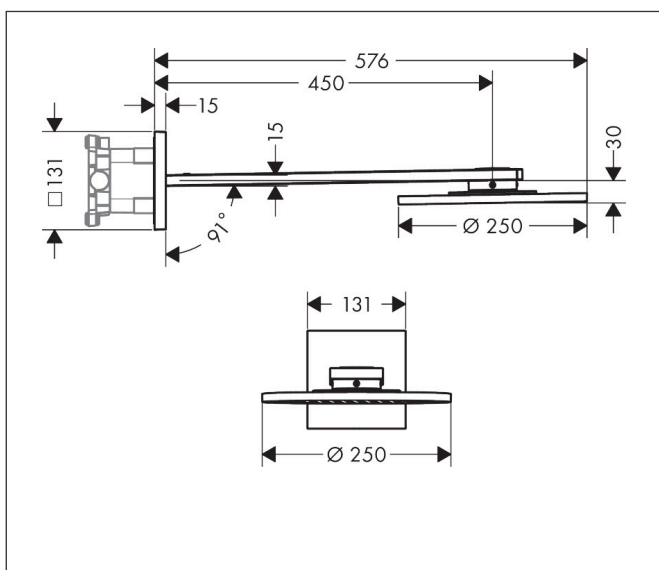

Merk AXOR
 Artikelnaam **AXOR ShowerSolutions** hoofdouche 250 2jet met douche-arm
 Art.nr. 35296000
 Oppervlakte chroom
 Netto prijs 1.766,34 EUR

reddot winner 2021

reddot winner 2020

Product foto

Kenmerken

- bestaat uit: hoofdouche, douche-arm
- diameter straalplaat 250 mm
- PowderRain, Intense PowderRain
- doorstroomhoeveelheid PowderRain-straal bij 3 bar: 19,1 l/min
- doorstroomhoeveelheid Intense PowderRain bij 3 bar: 14,1 l/min
- functie van: 15,2 l/min
- maximale doorstroomhoeveelheid bij 3 bar: 19,1 l/min
- Select drukknop op de thermostaat
- dynamische straalnoppen komen pas tevoorschijn bij gebruik
- afdekplaat van metaal
- plafonddouche afneembaar voor reiniging
- ServiceCard met zeef kan zonder gereedschap worden verwijderd voor reiniging
- lengte douche-arm: 450 mm
- aansluiting: inbouwdeel

Maat tekeningen

Technologie

Straalsoorten

Merk	AXOR
Artikelnaam	AXOR ShowerSolutions hoofddouche 250 2jet met douche-arm
Art.nr.	35296000
Oppervlakte	chrom
Netto prijs	1.766,34 EUR

Benodigde onderdelen

Product foto	Artikelnaam	Art.nr.	Prijs
	AXOR inbouwdeel voor hoofddouche met douche-arm	35361180	416,87