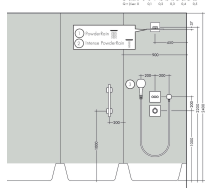

Merk AXOR
Artikelnaam **AXOR ShowerSolutions** hoofddouche 250 2jet met douche-arm
Art.nr. 35296000
Oppervlakte chroom
Netto prijs 1.766,34 EUR

reddot winner 2021

reddot winner 2020

Installatievoorbeelden

i Afmetingen kunnen variëren vanwege keramische toleranties die verband houden met het productieproces.