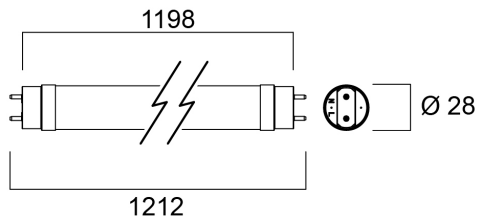

ToLEDo™ PLATINUM T8 CCG 12W L1200 2550lm 840 100K RL

Artikelnummer 0030251

SYLVANIA

Energie-efficiënte en betaalbare LED T8 oplossing ter vervanging van conventionele TL T8 lampen Omni-directionele uniforme lichtverdeling dankzij het ontwerp van de glazen buisconstructie, hetzelfde als traditionele TL T8 buizen
Hoog lumenpakket - 2520lm Hoog lumenrendement - 201 lm/W Schakelcycli - 200.000X Gemiddelde levensduur 100.000 uur Lamplengte - 1200mm Brede stralingshoek Hoge vermogensfactor Geschikt voor algemene verlichting in kantoren, supermarkten, warenhuizen, treinstations, benzinestations, parkeerplaatsen en onderhoudsvrije toepassingen Geschikt voor gebruik met elektromagnetische ballasts / CCG en directe netvoeding (220-240V) 5 jaar garantie

Technische gegevens

Afmetingen (mm)

Fotometrie

ToLED^o™ PLATINUM T8 CCG 12W L1200 2550lm 840 100K RL

Artikelnummer 0030251

SYLVANIA

Algemene gegevens

Productnaam	ToLED ^o ™ PLATINUM T8 CCG 12W L1200 2550lm 840 100K RL
Technologie	LED
Ballonvorm	Buis, dubbele lampvoet
Lampvoet	G13
Ballonafwerking	Satin/mat
Algemene toepassing	Horeca, Logistiek & Industrie, Residentieel & Consument, Winkel
Omgevingstemperatuur (°C)	-20°C...+50°C
ETIM klasse	EC001959
E-nummer FI	4941366
Garantie	5 jaar

Optische gegevens

Lichtstroom	2520
Kleurtemperatuur (K)	4000
Lichtkleur	Koelwit
CRI (Ra)	80
Initiële kleurvariatie (SDCM)	SDCM6
Bundel breedte (°)	170
Fotobiologische risicogroep	RG0

Elektrische gegevens

Gegevens levensduur

Gemiddelde nominale levensduur - L70 B50	100000
--	--------

Fysieke gegevens

IP waarde	IP20
Lengte (mm)	1198
Nominale diameter product (mm)	28
Gewicht (kg)	0.183

Verpakkingen

EAN code	5410288302515
Enkele lengte verpakking (cm)	125.0
Enkele breedte verpakking (cm)	2.9
Hoogte eenheidsverpakking (cm)	2.9
DUN14 (inner)	15410288302512
Eenheden per omdoos	10
Lengte omdoos (cm)	130.0
Breedte omdoos (cm)	22.0
Diepte omdoos (cm)	10.3