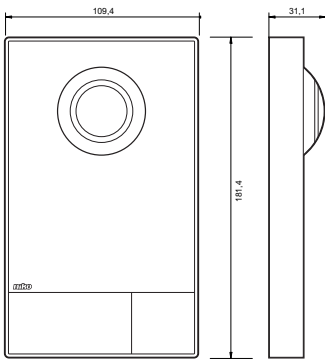

Poste extérieur vidéo compact à 2 fils

510-31001

4 ans de
garantie

Ce poste extérieur vidéo compact comporte une caméra couleur HD, un microphone et un haut-parleur. La caméra avec LED à infrarouge garantit une meilleure visibilité de nuit (image noir et blanc très nette). Vous pouvez personnaliser le poste extérieur à l'aide d'un porte-étiquette (disponible en plexiglas pouvant être gravé). La gâche de porte peut être reliée au module de contrôle d'accès (recommandé) au directement poste extérieur vidéo.

Données techniques

Poste extérieur vidéo compact à 2 fils.

- résolution de la caméra : 2 MP
- portée IR : 3 m
- nombre maximal de gâches de porte : 2
- alimentation de la gâche de porte : 12 V AC – 1 A
- relais de la gâche de porte : 24 V – 1 A
- Microphone: le volume et la sensibilité du micro peuvent être réglés manuellement
- Couleur de finition: noir
- Degré de protection: IP54
- Dimensions (HxLxP): 181.4 x 109.4 x 31.1 mm
- Marquage: CE

niko

Dimensions

Schéma de câblage