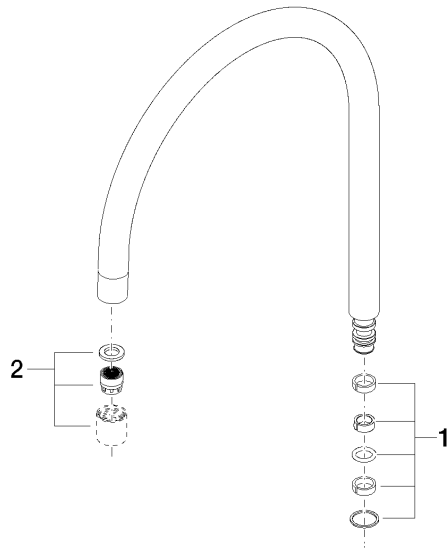

Auslauf 235 mm, 5,7 l/min. - Dark Platinum gebürstet

90 28 22 226 02

Auslauf 235 mm, 5,7 l/min. - Dark Platinum gebürstet

90 28 22 226 02

Auslauf 235 mm, 5,7 l/min. - Dark Platinum gebürstet

90 28 22 226 02

Auslauf 235 mm, 5,7 l/min. - Dark Platinum gebürstet

90 28 22 226 02

Auslauf 235 mm, 5,7 l/min. - Dark Platinum gebürstet

90 28 22 226 02

Ersatzteilstückliste

Nr.	Artikelnummer	Benennung	Verbaumenge	Lieferzeit
	90 14 15 020 01 90	Dichtungssatz Auslauf 10 x 10 x 2 mm -	2	2