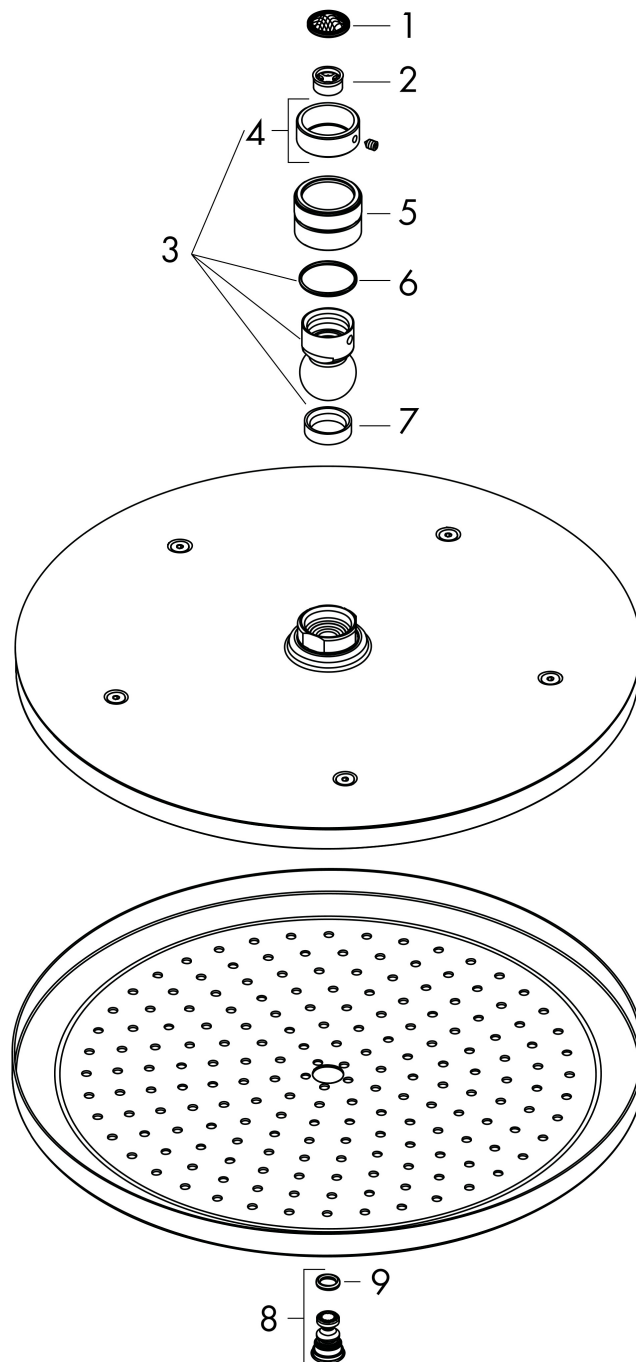

Merk hansgrohe
Artikelnaam **Croma** hoofddouche 280 1jet EcoSmart
Art.nr. 26221700
Oppervlakte mat wit
Netto prijs 618,21 EUR

Explosietekening voor bouwjaar: >06/20

Merk hansgrohe
Artikelnaam **Croma** hoofddouche 280 1jet EcoSmart
Art.nr. 26221700
Oppervlakte mat wit
Netto prijs 618,21 EUR

Onderdelen voor bouwjaar: >06/20

Pos	Beschrijving	Art.nr.	Prijs
1	zeefdichting	94246000	3,12
2	doorstroombegrenzer (9 l/min)	95659000	8,01
3	kogelgewricht	98941700	51,06
4	borgring	98942000	17,26
5	moer	97958700	7,49
6	stelring	97536000	4,99
7	dichting	97606000	4,99
8	luchtjets (Eco)	95795700	40,14
9	O-ring 7x2	98419000	3,12