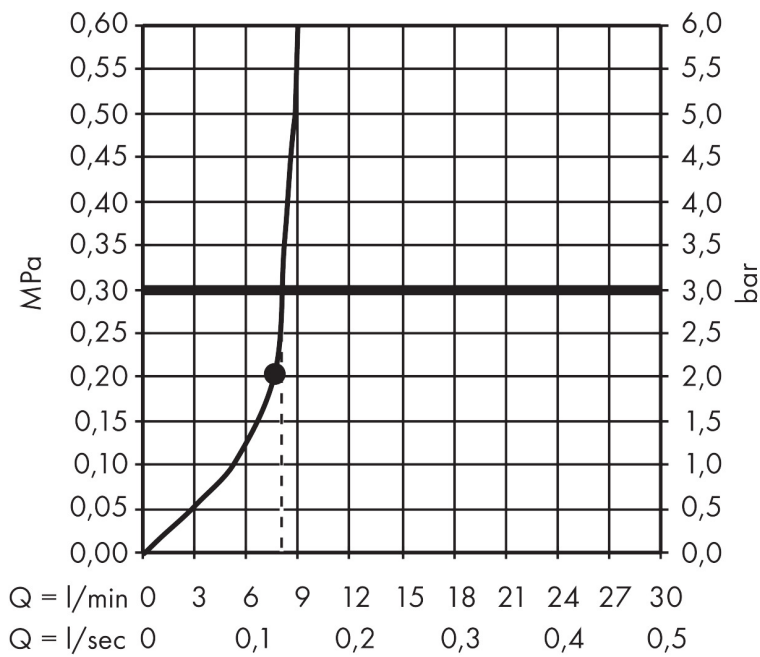

Merk hansgrohe
Artikelnaam **Croma** hoofddouche 280 1jet EcoSmart
Art.nr. 26221700
Oppervlakte mat wit
Netto prijs 618,21 EUR

Stroomschema

De verbruikswaarden werden in overeenstemming met de praktijk met de bijbehorende armaturen (thermostaat/mengkraan/inbouwventiel) gemeten.