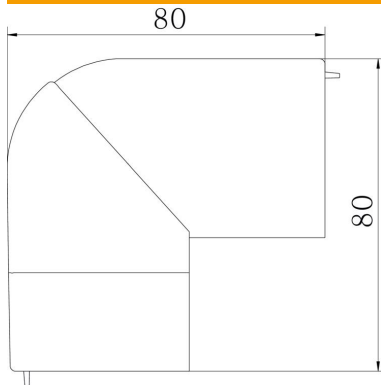

Flexibele buitenhoek als hulpstuk voor richtingsverandering voor het installatiekanaal LE.
Schuin afgesneden en hoek instelbaar van 70° - 110°.

PC/ABS Polycarbonaat/acrylnitriël-butadieen-styrol

Stamgegevens

Artikelnummer	6130357
Type	AX AE9060 blc
Omschrijving 1	Buitenhoek
Omschrijving 2	LE 60x90 9010
Fabrikant	OBO
Dimensie	100x90x100
Kleur	zuiver wit; RAL 9010
Materiaal	Polycarbonaat/acrylnitriël-butadieen-styrol
Kleinste verkoop-eenheid	4
Eenheid van hoeveelheid	Stuk
Gewicht	9,6 kg
Eenheid gewicht	kg/100 st.
CO ₂ -voetafdruk (GWP) van wieg tot poort	0,6181 kg CO ₂ e / 1 Stuk

Afmetingen

Lengte	100 mm
Breedte	100 mm
Hoogte	90 mm

Technische gegevens

Uitvoering	Hulpstuk
Type bevestiging	Klikbaar
Functiebehoud	nee
Halogeenvrij	ja
Beschermfolie	nee
Hoekbereik min.	75 mm