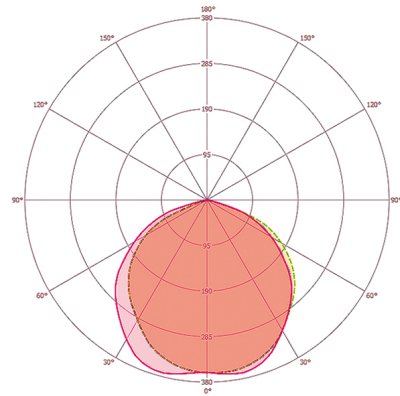

SUN OFL TR 1000 850 BK

Artikelnummer	GTIN
EL10810060	4015120810060

Toebehoren

Productnaam	Artikelnummer	Productbeschrijving	GTIN
Bevestiging			
FL WALL ARM 700 BK	EL10810534	Wandsteun voor schijnwerpers, 700 mm, inclusief adapter, zwart	4015120810534
FL GROUND SPIKE BK	EL10810558	Grondspies voor schijnwerpers, inclusief adapter, zwart	4015120810558

Maattekening

Schakelschema

Standardschema

Schakelschema

Standardschema met aan/uit-schakelaar

Gedetailleerde productbeschrijving

- LED-schijnwerper van hoogwaardige behuizing van onder druk gegoten aluminium
- 10 W LED-lichtopbrengst komt overeen met 63 W gloeilamp, lichtkleur ca. 5000 K wit
- Hoge lichtopbrengst met 103 lm/W
- Zeer goede kleurweergave-index Ra 80
- Met snelmontagebeugel van rvs, extra gelakt, voor wand-, binnenhoek- en buitenhoekmontage
- Veilige montage door gescheiden aansluitdoos met gemakkelijk bereikbare aansluitklemmen
- Alle externe schroeven van rvs
- Levensduur L80B50 bij 25 °C 30000 h