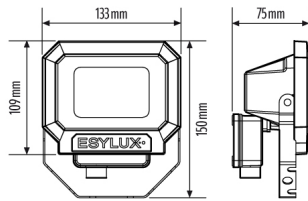

### Technische gegevens

ALGEMEEN	
Apparaatcategorie	Schijnwerpers
Productinformatie	De schijnwerpers zijn bedoeld voor gebruik buitenshuis. Bij gebruik binnen (bijv. onder het plafond) kan de warmte eventueel niet voldoende worden afgevoerd. Intens zonlicht gedurende een langere periode kan de kleurschakering veranderen.
Op afstand te bedienen	-
Conformiteit	CE, EAC, RoHS, AEEA
Garantie	3 jaar
BEVESTIGING	
Montagevariant	Opbouw
Montageplaats	Wand
Type aansluiting	Schroefklem
Aansluitbare kabeldiameter	1,5 - 2,5 mm <sup>2</sup>
Aantal contacten	3
BEHUIZING	
Afmetingen	Lengte 133 mm x Breedte 150 mm x Hoogte 75 mm
Gewicht	509 g
Materiaal	Onder druk gegoten aluminium en UV-gestabiliseerde kunststof
Beschermingsgraad	IP65
Toegestane omgevingstemperatuur	-25 °C...+50 °C
Slagvastheid	IK08
Kleur	zwart, overeenkomstig RAL 9005

### Maattekening

### Gedetailleerde productbeschrijving

- LED-schijnwerper van hoogwaardige behuizing van onder druk gegoten aluminium
- 10 W LED-lichtopbrengst komt overeen met 63 W gloeilamp, lichtkleur ca. 5000 K wit
- Hoge lichtopbrengst met 103 lm/W
- Zeer goede kleurweergave-index Ra 80
- Met snelmontagebeugel van rvs, extra gelakt, voor wand-, binnenhoek- en buitenhoekmontage
- Veilige montage door gescheiden aansluitdoos met gemakkelijk bereikbare aansluitklemmen
- Alle externe schroeven van rvs
- Levensduur L80B50 bij 25 °C 30000 h