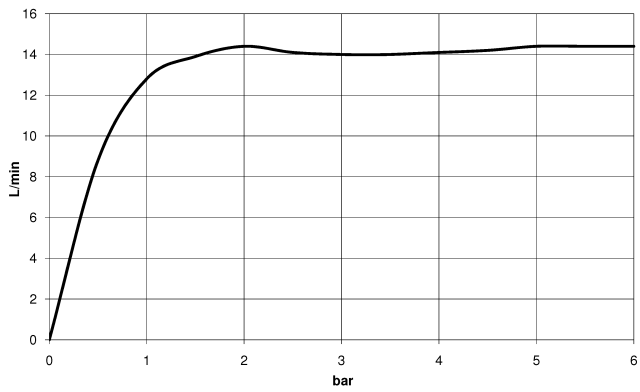

Durchflussdiagramm