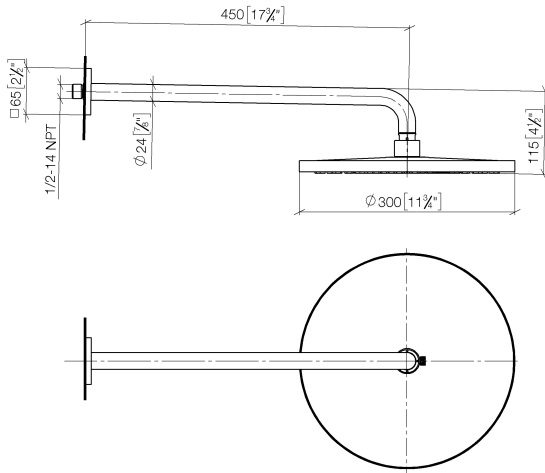

Technische Daten:

- Ausladung 450 mm
- Rosette 65 x 65 mm
- Anschluss 1/2"

Hinweise:

	Champagne gebürstet (22kt Gold)	28 677 670-46
	Chrom	28 677 670-00
	Platin gebürstet	28 677 670-06
	Platin	28 677 670-08
	Dark Chrome	28 677 670-19
	Light Gold (PVD)	28 677 670-26
	Light Gold gebürstet (PVD)	28 677 670-27
	Messing gebürstet (23kt Gold)	28 677 670-28
	Schwarz matt	28 677 670-33
	Gold gebürstet (PVD)	28 677 670-37
	Bronze gebürstet (PVD)	28 677 670-42
	Champagne (22kt Gold)	28 677 670-47
	Chrom gebürstet	28 677 670-93
	Dark Platinum gebürstet	28 677 670-99

Empfohlenes Zubehör

UP-Wandwinkel -

35 085 970 90

- Min. Einbautiefe 90 mm
- Max. Einbautiefe 163 mm

Regenbrause mit Wandanbindung 300 mm - Champagne gebürstet (22kt Gold) SERIENSPEZIFISC

28 677 670 Produktversion ab 01.04.2025

mm [inches]

Durchflussdiagramm

Regenbrause mit Wandanbindung 300 mm - Champagne gebürstet (22kt Gold) SERIENSPEZIFISCH

28 677 670 Produktversion ab 01.04.2025

Ersatzteilstückliste

Nr.	Artikelnummer	Benennung	Verbaumenge	Lieferzeit
8	09 16 01 014 90	Ring Sicherungsring Ø 15 x 1 mm -	1,00	2
10	04 18 40 276 00 90	Rohrbelüfter ohne Durchflussbegrenzer Ø 14 x 37,5 mm, ohne Begrenzung -	1,00	2
2	09 17 20 120 90	Anschluss Ø 56,50 x 5 mm -	1,00	2
9	09 23 01 101 90	Durchflussbegrenzer pink 14 l/min. -	1,00	2
5	09 27 67 015-46	Rosette 65 x 65 x 9 mm - Champagne gebürstet (22kt Gold)	1,00	30
11	90 30 09 069 00 90	Montageschlüssel -	1,00	2
4	90 31 11 038 00 90	Befestigung Gewindestift mit Innensechskant mit Ringschneide M4 x 3 mm -	1,00	2
7	90 12 05 096 00-46	Regenbrause rund Ø 300 mm - Champagne gebürstet (22kt Gold)	1,00	30
1	04 30 31 032 00 90	Befestigungssatz Schraube 4 x 35 mm -	1,00	2
3	09 14 10 150 90	O-Ring 23 x 1,5 mm -	2,00	2
6	90 11 03 070 00-46	Rohr 462 x 61 x 24 mm - Champagne gebürstet (22kt Gold)	1,00	30