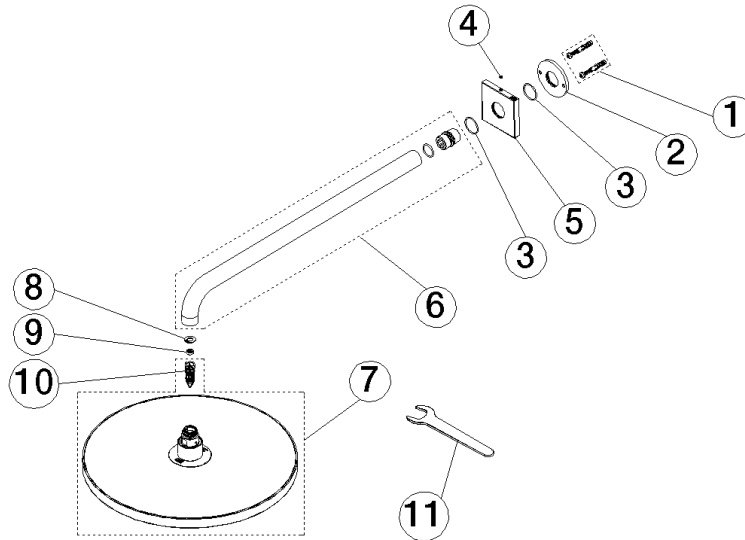

Technische Daten:

- Ausladung 450 mm
- Rosette 65 x 65 mm
- Anschluss 1/2"

Hinweise:

	Champagne gebürstet (22kt Gold)	28 677 670-46
	Chrom	28 677 670-00
	Platin gebürstet	28 677 670-06
	Platin	28 677 670-08
	Dark Chrome	28 677 670-19
	Light Gold (PVD)	28 677 670-26
	Light Gold gebürstet (PVD)	28 677 670-27
	Messing gebürstet (23kt Gold)	28 677 670-28
	Schwarz matt	28 677 670-33
	Gold gebürstet (PVD)	28 677 670-37
	Bronze gebürstet (PVD)	28 677 670-42
	Champagne (22kt Gold)	28 677 670-47
	Chrom gebürstet	28 677 670-93
	Dark Platinum gebürstet	28 677 670-99

Empfohlenes Zubehör

UP-Wandwinkel -

35 085 970 90

- Min. Einbautiefe 90 mm
- Max. Einbautiefe 163 mm

Regenbrause mit Wandanbindung 300 mm - Champagne gebürstet (22kt Gold) SERIENSPEZIFISC

28 677 670 Produktversion ab 01.04.2025

mm [inches]

Durchflussdiagramm

Regenbrause mit Wandanbindung 300 mm - Champagne gebürstet (22kt Gold) SERIENSPEZIFISCH

28 677 670 Produktversion ab 01.04.2025

Ersatzteilstückliste

Nr.	Artikelnummer	Benennung	Verbaumenge	Lieferzeit
8	09 16 01 014 90	Ring Sicherungsring Ø 15 x 1 mm -	1,00	2
10	04 18 40 276 00 90	Rohrbelüfter ohne Durchflussbegrenzer Ø 14 x 37,5 mm, ohne Begrenzung -	1,00	2
2	09 17 20 120 90	Anschluss Ø 56,50 x 5 mm -	1,00	2
9	09 23 01 101 90	Durchflussbegrenzer pink 14 l/min. -	1,00	2
5	09 27 67 015-46	Rosette 65 x 65 x 9 mm - Champagne gebürstet (22kt Gold)	1,00	30
11	90 30 09 069 00 90	Montageschlüssel -	1,00	2
4	90 31 11 038 00 90	Befestigung Gewindestift mit Innensechskant mit Ringschneide M4 x 3 mm -	1,00	2
7	90 12 05 096 00-46	Regenbrause rund Ø 300 mm - Champagne gebürstet (22kt Gold)	1,00	30
1	04 30 31 032 00 90	Befestigungssatz Schraube 4 x 35 mm -	1,00	2
3	09 14 10 150 90	O-Ring 23 x 1,5 mm -	2,00	2
6	90 11 03 070 00-46	Rohr 462 x 61 x 24 mm - Champagne gebürstet (22kt Gold)	1,00	30