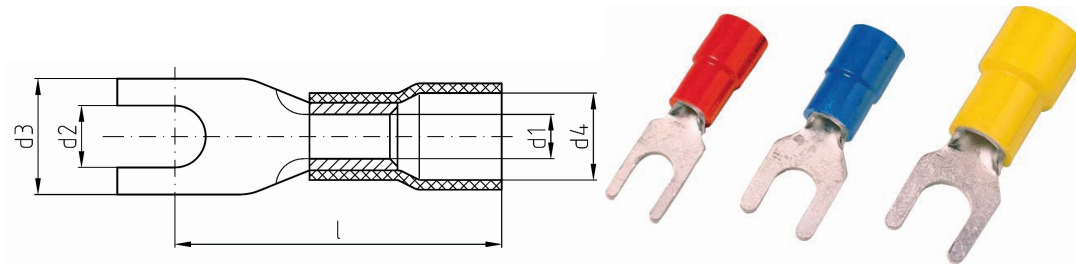

## Datasheet Vorkkabelschoen 10mm<sup>2</sup> M6

<b>Artikelnummer</b>	ICIQ106G
<b>Doorsnede Kabel</b>	10 mm <sup>2</sup>
<b>Gatmaat</b>	M6
<b>Materiaal</b>	CU-HCP 99,95% vlgns DIN EN 13600
<b>Afwerking</b>	Galvanisch vertind
<b>Kleurcode</b>	rood

### Maten:

<b>D1</b>	4.5 mm
<b>D4</b>	10.8 mm
<b>D2</b>	6.5 mm
<b>D3</b>	10.8 mm
<b>L</b>	24.6 mm
<b>Gewicht</b>	0.24 kg/100