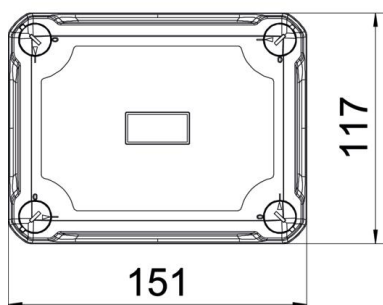

Kabeldoos conform NEN-EN-IEC 60670. Slagvastheid IK09 conform NEN-EN 50102. Beschermingsgraad IP67 conform NEN-EN-IEC 60529.

PC Polycarbonaat

Stamgegevens

Artikelnummer	2005462
Type	X06C LGR
Omschrijving 1	Lege behuizing
Fabrikant	OBO
Dimensie	150x116x86
Kleur	lichtgrijs; RAL 7035
Materiaal	Polycarbonaat
Kleinste verkoop-eenheid	1
Eenheid van hoeveelheid	Stuk
Gewicht	33,1 kg
Eenheid gewicht	kg/100 st.
CO2-voetafdruk (GWP) van wieg tot poort	1,3339 kg CO2e / 1 Stuk

Technisch specificatieblad

Lege behuizing X06

Artikelnummer: 2005462

Afmetingen

Lengte	151 mm
Breedte	117 mm
Hoogte	86 mm

Technische gegevens

Aanbouwmogelijkheid	nee
Dekselbevestiging	geschroefd
Vorm	Rechthoekig
Geschikt voor gebruik buiten	ja
Binnenafmetingen	137x105x68 mm
Met deksel	ja
Montagetype	Opbouw
Beschermingsgraad	IP67
Beschermingsgraad IK-code	IK09
Beveiligingsklasse	II
Temperatuurbereik max.	65 °C
Temperatuurbereik min.	-25 °C
Weersbestendig	ja