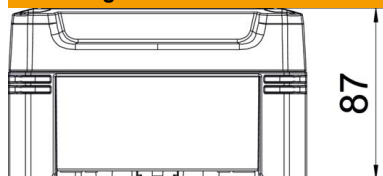

Kabeldozen voor verbinden van kabels en leidingen in binnenopstelling en buitenopstelling. Rechthoekig model zonder invoeren. Geschikt voor de wand-/plafondmontage met de mogelijkheid tot buitenbevestiging, binnenbevestiging of montage via het hoekelement. Bijzonder slagvast met IK09. Deksel met snelsluiting, verzegelbaar. Gefabriceerd van halogeenvrij en UV-bestendig materiaal.

Kabeldoos conform NEN-EN-IEC 60670. Slagvastheid IK09 conform NEN-EN 50102. Beschermingsgraad IP67 conform NEN-EN-IEC 60529.

PC Polycarbonaat

Stamgegevens

Artikelnummer	2005462
Type	X06C LGR
Omschrijving 1	Lege behuizing
Fabrikant	OBO
Dimensie	150x116x86
Kleur	lichtgrijs; RAL 7035
Materiaal	Polycarbonaat
Kleinste verkoop-eenheid	1
Eenheid van hoeveelheid	Stuk
Gewicht	33,1 kg
Eenheid gewicht	kg/100 st.
CO2-voetafdruk (GWP) van wieg tot poort	1,3339 kg CO2e / 1 Stuk

Technisch specificatieblad

Lege behuizing X06

Artikelnummer: 2005462

Afmetingen

Lengte	151 mm
Breedte	117 mm
Hoogte	86 mm

Technische gegevens

Aanbouwmogelijkheid	nee
Dekselbevestiging	geschroefd
Vorm	Rechthoekig
Geschikt voor gebruik buiten	ja
Binnenafmetingen	137x105x68 mm
Met deksel	ja
Montagetype	Opbouw
Beschermingsgraad	IP67
Beschermingsgraad IK-code	IK09
Beveiligingsklasse	II
Temperatuurbereik max.	65 °C
Temperatuurbereik min.	-25 °C
Weersbestendig	ja