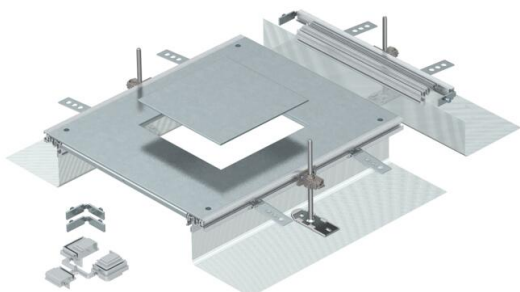

Technisch specificatieblad

Aanbouweenheid voor GES4, hoogte 40-140 mm

Artikelnummer: 7424320

Aanbouweenheid voor de inbouw van een inbouweenheid met nominale grootte 4 bestaande uit zijprofielen met flexibele zijwand van metaalgaas, vloerbekledingsprofielen, een montagedeksel met blind afgesloten montage-opening en een eindstuk. Meegeleverd zijn: 3 in de hoogte nivelleerbare bevestigingshoeken, 3 afwerkvloerankers, 1 dekselvoegondersteuning (zonder nivelleereenheid, a.u.b. afzonderlijk bestellen) en 1 bouwset voor de hoekaftakking.

Grootte montage-opening geschikt voor de inbouw van een hoekige inbouweenheid met nominale grootte 4.

St Staal

FS sendzimir verzinkt

Stamgegevens

Artikelnummer	7424320
Type	OKA-G A 40140 4
Omschrijving 1	Aanbouweenheid
Omschrijving 2	voor inbouweenheid GES4
Fabrikant	OBO
Materiaal	Staal
Oppervlak	bandverzinkt
Oppervlaktenorm	DIN EN 10346
Kleinste verkoop-eenheid	1
Eenheid van hoeveelheid	Stuk
Gewicht	692 kg
Eenheid gewicht	kg/100 st.
CO2-voetafdruk (GWP) van wieg tot poort	43,2353 kg CO ₂ e / 1 Stuk