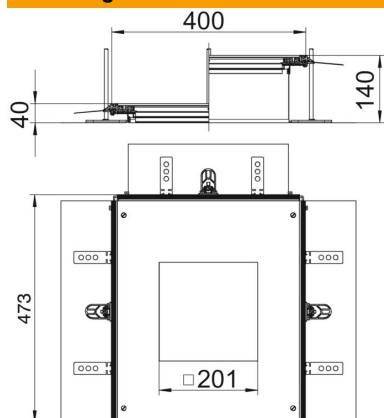

Grootte montage-opening geschikt voor de inbouw van een hoekige inbouweenheid met nominale grootte 4.

St Staal

FS sendzimir verzinkt

Stamgegevens

Artikelnummer	7424320
Type	OKA-G A 40140 4
Omschrijving 1	Aanbouweenheid
Omschrijving 2	voor inbouweenheid GES4
Fabrikant	OBO
Materiaal	Staal
Oppervlak	bandverzinkt
Oppervlaktenorm	DIN EN 10346
Kleinste verkoop-eenheid	1
Eenheid van hoeveelheid	Stuk
Gewicht	692 kg
Eenheid gewicht	kg/100 st.
CO2-voetafdruk (GWP) van wieg tot poort	43,2353 kg CO ₂ e / 1 Stuk

Technisch specificatieblad

Aanbouweenheid voor GES4, hoogte 40-140 mm

Artikelnummer: 7424320

Afmetingen

Lengte	460 mm
Breedte	400 mm
Maat a	201 mm
Maat A	400 mm
Afm. h	40 mm

Technische gegevens

Afdekking montage-opening	ja
Afdekkingen	1
Aantal montage-openingen	1
Vloerplaat	nee
Dekselbevestiging borgend	nee
Afdichtingsinbouwmogelijkheid	ja
Inbouwopening voor vloeropbouw-tank	nee
Inbouwopening voor inbouweenheid	vierkant
Ontkoppelbaar	nee
Geschikt voor dillitatievoeg	nee
Geschikt voor vlak gesloten ondervloerkanaal	nee
Geschikt voor open ondervloerkanaal, gelijk aan de afwerkvloer	ja
Geschikt voor door afwerkvloer overdekt ondervloerkanaal	nee
Kanaalhoogte max.	140 mm
Kanaalhoogte min.	40 mm
Materiaaldikte deksel	4
Minimale afwerkvloerhoogte	40
Met aansluitopening	ja
met potentiaalvereffening	nee
Met scheidingswand	nee
Met overstek	ja
Montage-opening	Voor inbouweenheid
Nominale maat voor inbouweenheden	4
Nivelleerbereik max.	140 mm
Nivelleerbereik min.	40 mm
Deksel afneembaar	ja