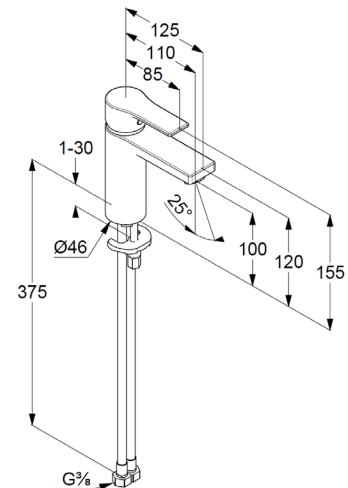

Waschtisch-Armatur
Einhebelmischer
1-Loch Montage
geschlossener Hebel, Metall
Strahlregler M24 PCA
Keramik-Kartusche mit Heißwasserbegrenzung
Mittelstellung Kaltwasser
Durchflussmenge bei 3 bar 5 l/min.
flexible Druckschläuche G3/8 DVGW zugelassen
Schnell-Montagesystem
EU-Taxonomie: max. 6 l/min. -
wesentlicher Beitrag (SC) möglich

Produktabbildung/ Product picture

Maßzeichnung/ Dimensional drawing

Durchfluss/ Flow rate