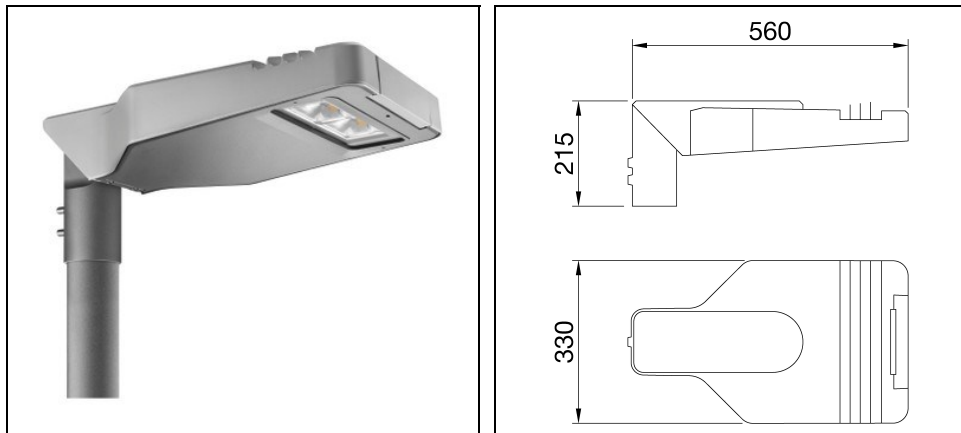

ROAD [5] MINI 2X3 LED HUGE

Bestelnr. GWR5172

Omschrijving

Straatverlichtingsarmatuur met afscherming, frame en mastbevestiging in EN AB46100 gegoten aluminium met laag kopergehalte:

- Polyester poedercoating
- High-power LED
- Metalen printplaat
- Overspanningsbeveiliging tot 10kV
- Veiligheidsschakelaar
- PA6.6 + FV bedradingsplaat
- Kabelinvoer via PG13,5
- Optisch systeem van hoogreflecterend aluminium
- Afscherming van vlak veiligheidsglas (dikte 4 mm)
- Opening- en sluitsysteem met geïntegreerde handgreep aan de voorzijde
- Geschikt voor omgevingstemperaturen tot 50°C, maar met reductie van de voedingsstroom zoals aangegeven in de handleiding
- Geschikt voor paaltop- en wandinstallatie, verstelbaar in stappen van 5°
- L90B10 (Tq 25°C) > 115.000 h; L90B10 (Tq 50°C) = 115.000 h

Product gegevens

ETIM Groep:	EG000027	ETIM Klasse:	EC000062
-------------	----------	--------------	----------

Algemene informatie

Lamphouder:	LED	Lichtbron:	LED
Reële lichtstroom [lm]:	6900	Armatuur wattage [W]:	51 W
Specifieke lichtstroom [lm/W]:	135	CRI:	70
Kleurtemperatuur [K]:	4000	Kleur / Afwerking:	GR-RAL9006 / Grijs RAL9006
IP waarde:	IP66	IK-J-xxIP:	IK08 5J xx5
Beschermingsklasse:	II	Optiek:	HUGE - Wegoptiek
Nettogewicht [kg]:	6.665	Totale lengte [mm]:	560
Totale breedte [mm]:	330	Totale hoogte [mm]:	215