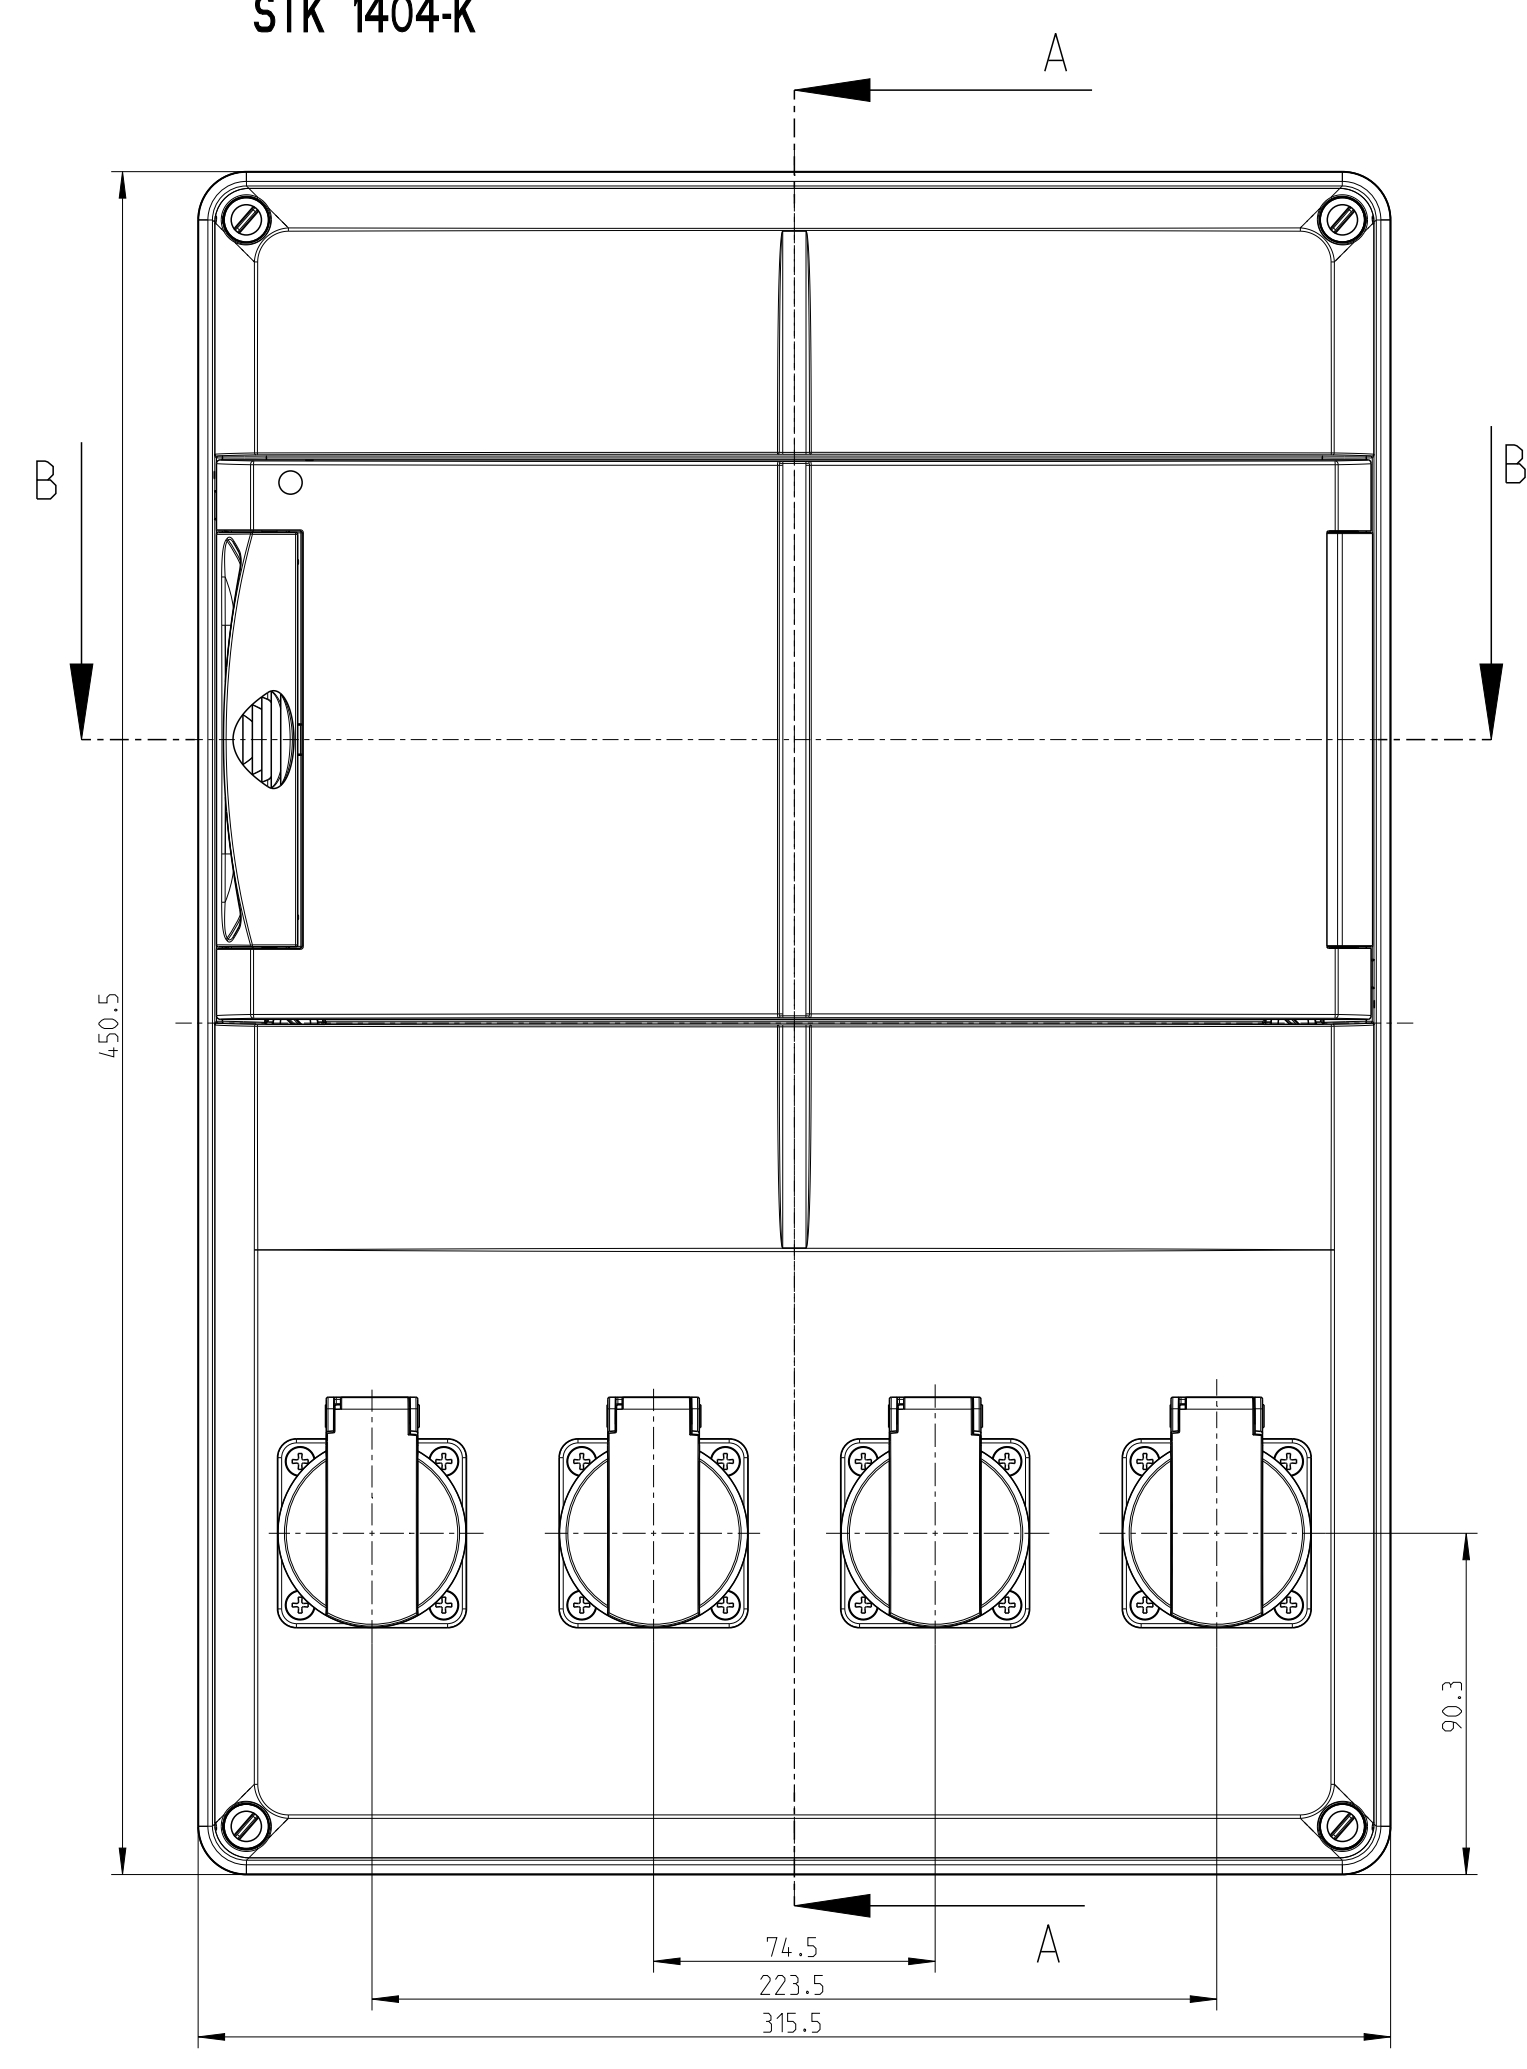

A-A Detail um 90° gedreht  
 detail turned 90°

STK 1404-K

Innenansicht /  
 interior view

A-A

STK 1404-K

STK 1404-K  
 STK 1404-S

STK 1404-S

B-B

fehlende Bemaßungen können  
 dem DXF entnommen werden  
 missing dimensions are  
 provided in the dxf

Varianten/ variants
STK 1404-K
STK 1404-S