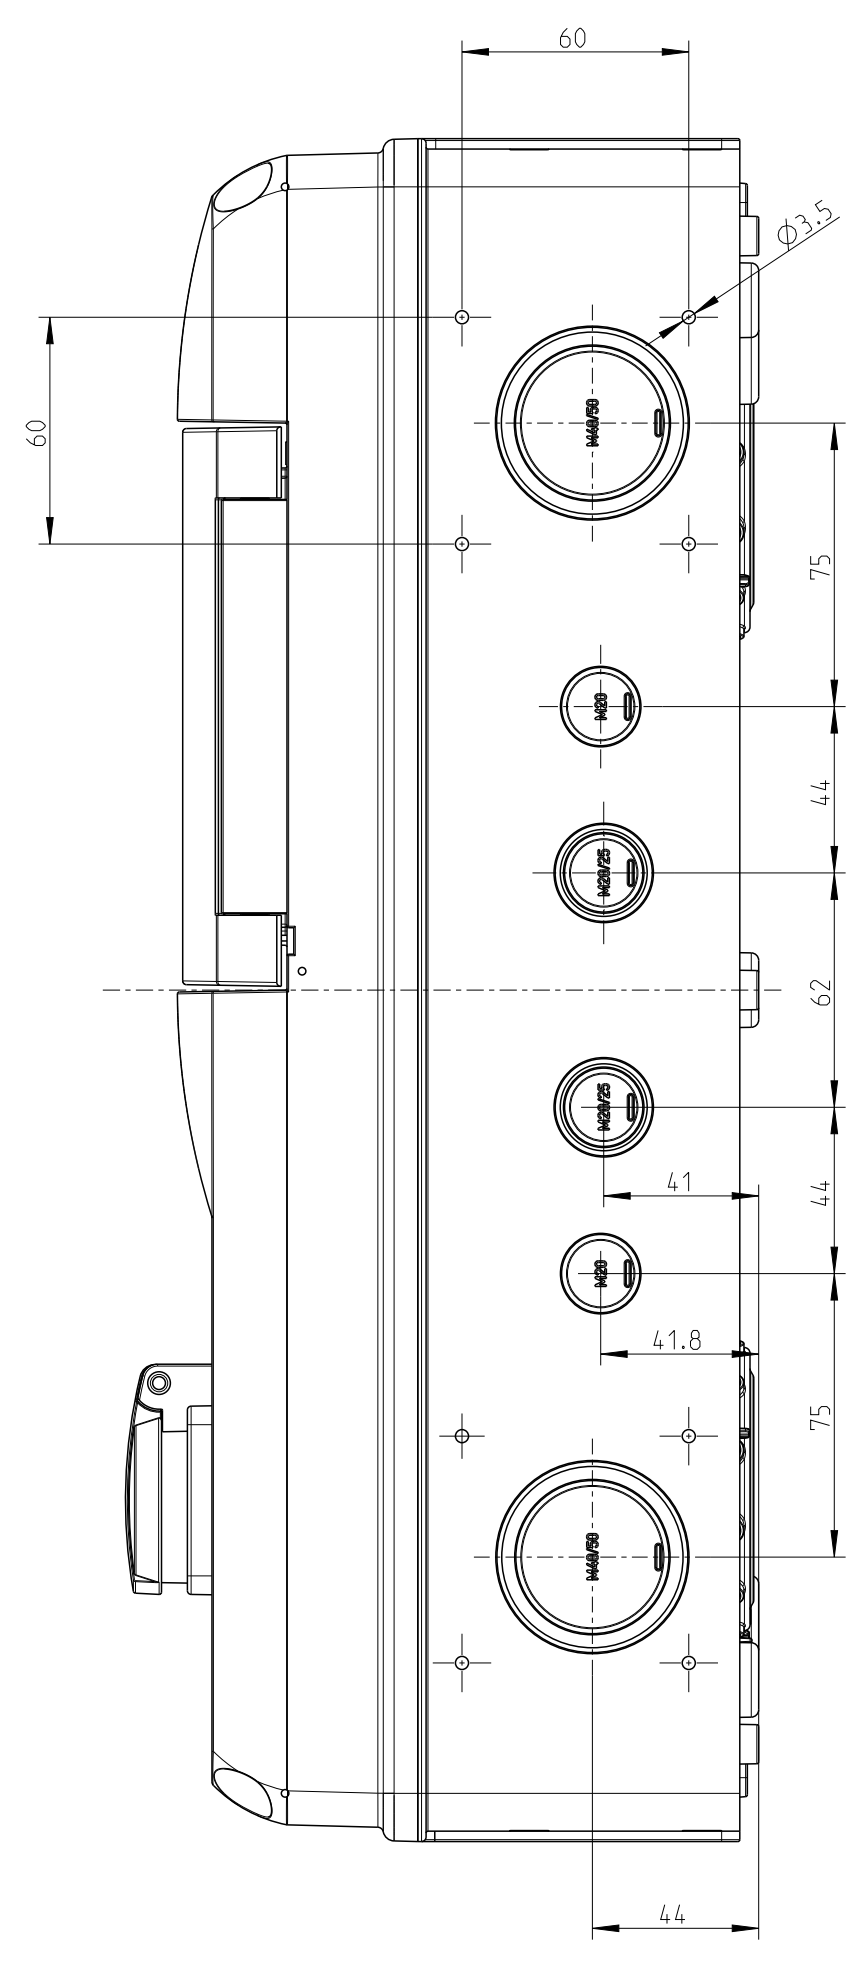

A-A Detail um 90° gedreht  
 detail turned 90°

STK 1404-K

Innenansicht /  
 interior view

A-A

STK 1404-K

STK 1404-K  
 STK 1404-S

STK 1404-S

B-B

fehlende Bemaßungen können  
 dem DXF entnommen werden  
 missing dimensions are  
 provided in the dxf

Varianten/ variants
STK 1404-K
STK 1404-S