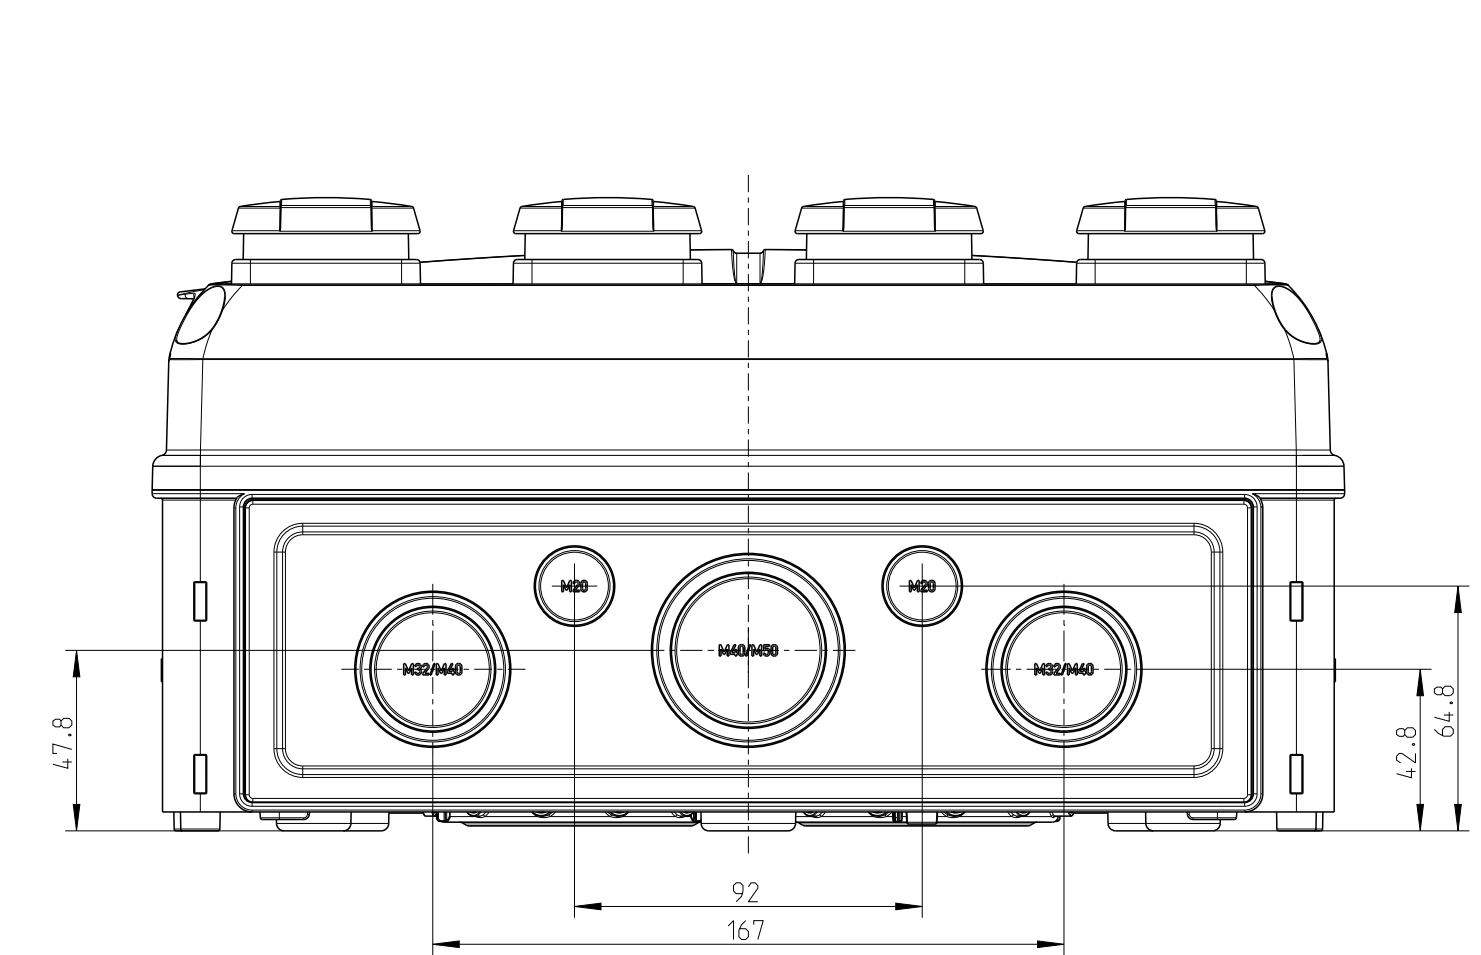

A-A Detail um 90° gedreht  
 detail turned 90°

STK 1404-K

Innenansicht /  
 interior view

A-A

STK 1404-K

STK 1404-K  
 STK 1404-S

STK 1404-S

B-B

fehlende Bemaßungen können  
 dem DXF entnommen werden  
 missing dimensions are  
 provided in the dxf

Varianten/ variants
STK 1404-K
STK 1404-S