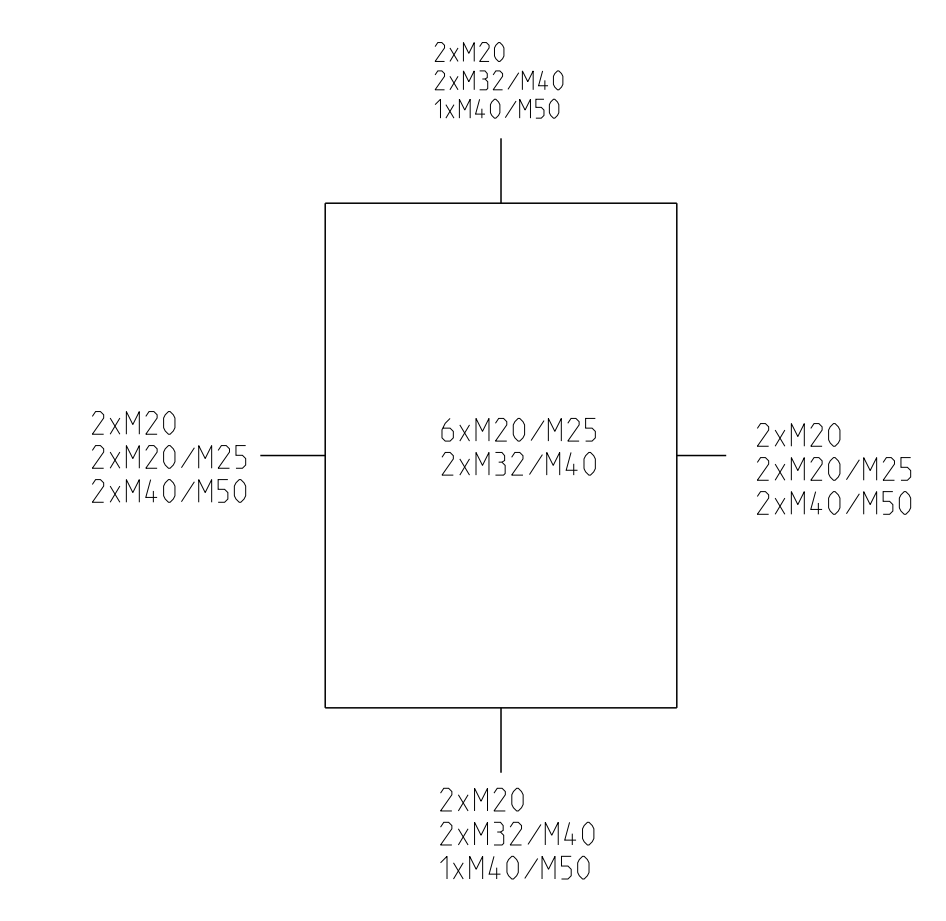

A-A Detail um 90° gedreht  
 detail turned 90°

STK 1404-K

Innenansicht /  
 interior view

A-A

STK 1404-K

STK 1404-K  
 STK 1404-S

STK 1404-S

B-B

fehlende Bemaßungen können  
 dem DXF entnommen werden  
 missing dimensions are  
 provided in the dxf

Varianten/ variants
STK 1404-K
STK 1404-S