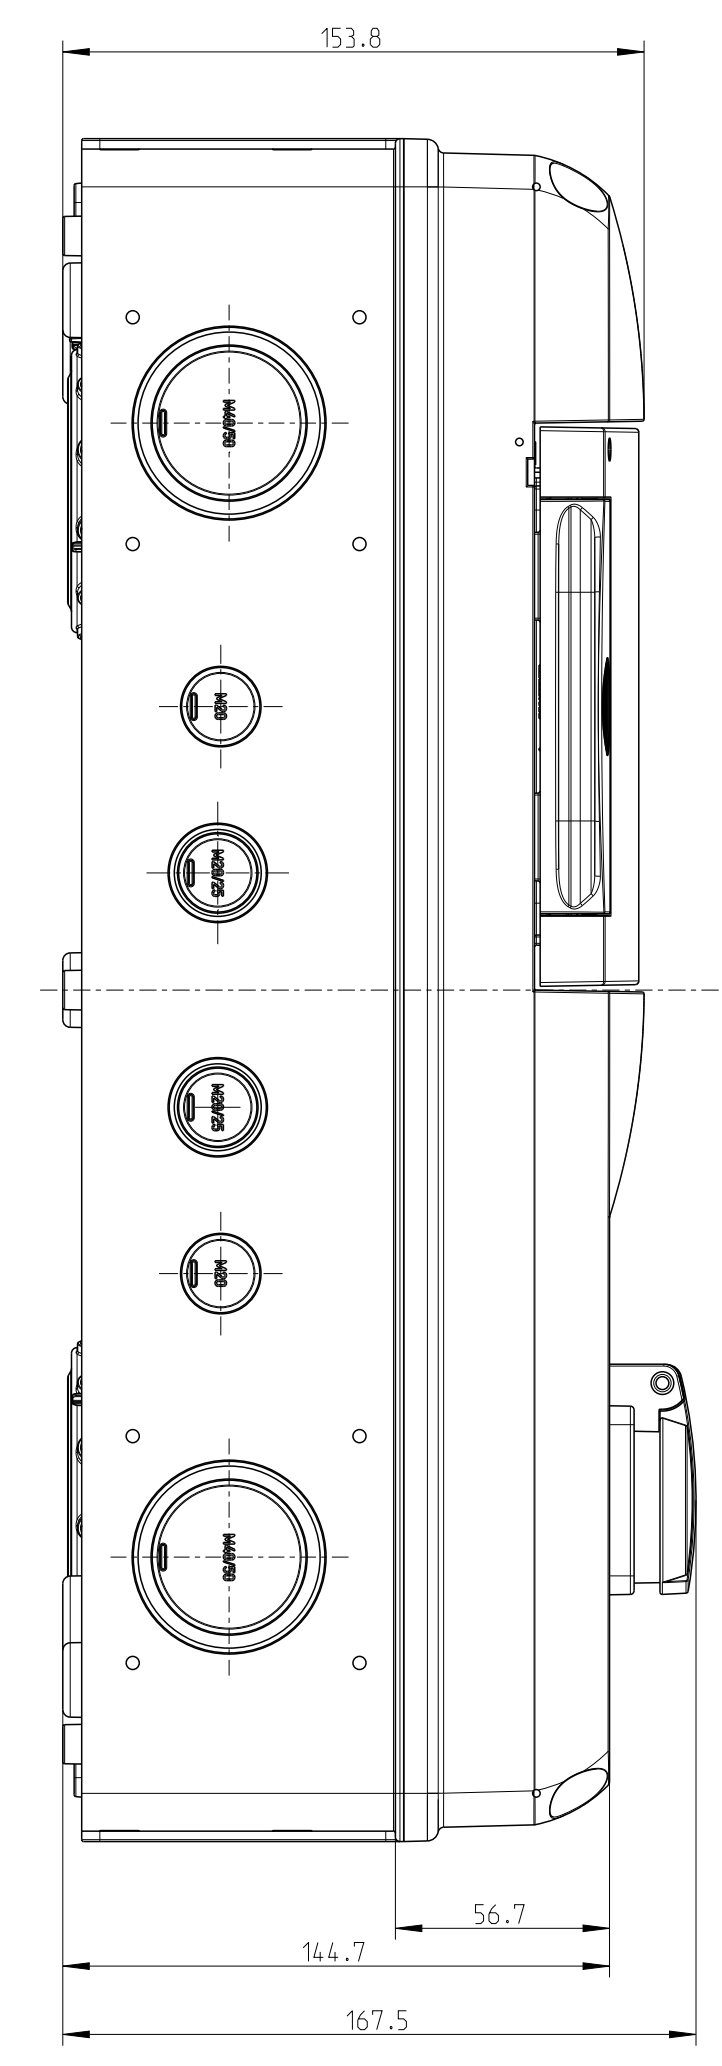

A-A Detail um 90° gedreht  
 detail turned 90°

STK 1404-K

Innenansicht /  
 interior view

A-A

STK 1404-K

STK 1404-K  
 STK 1404-S

STK 1404-S

B-B

fehlende Bemaßungen können  
 dem DXF entnommen werden  
 missing dimensions are  
 provided in the dxf

Varianten/ variants
STK 1404-K
STK 1404-S