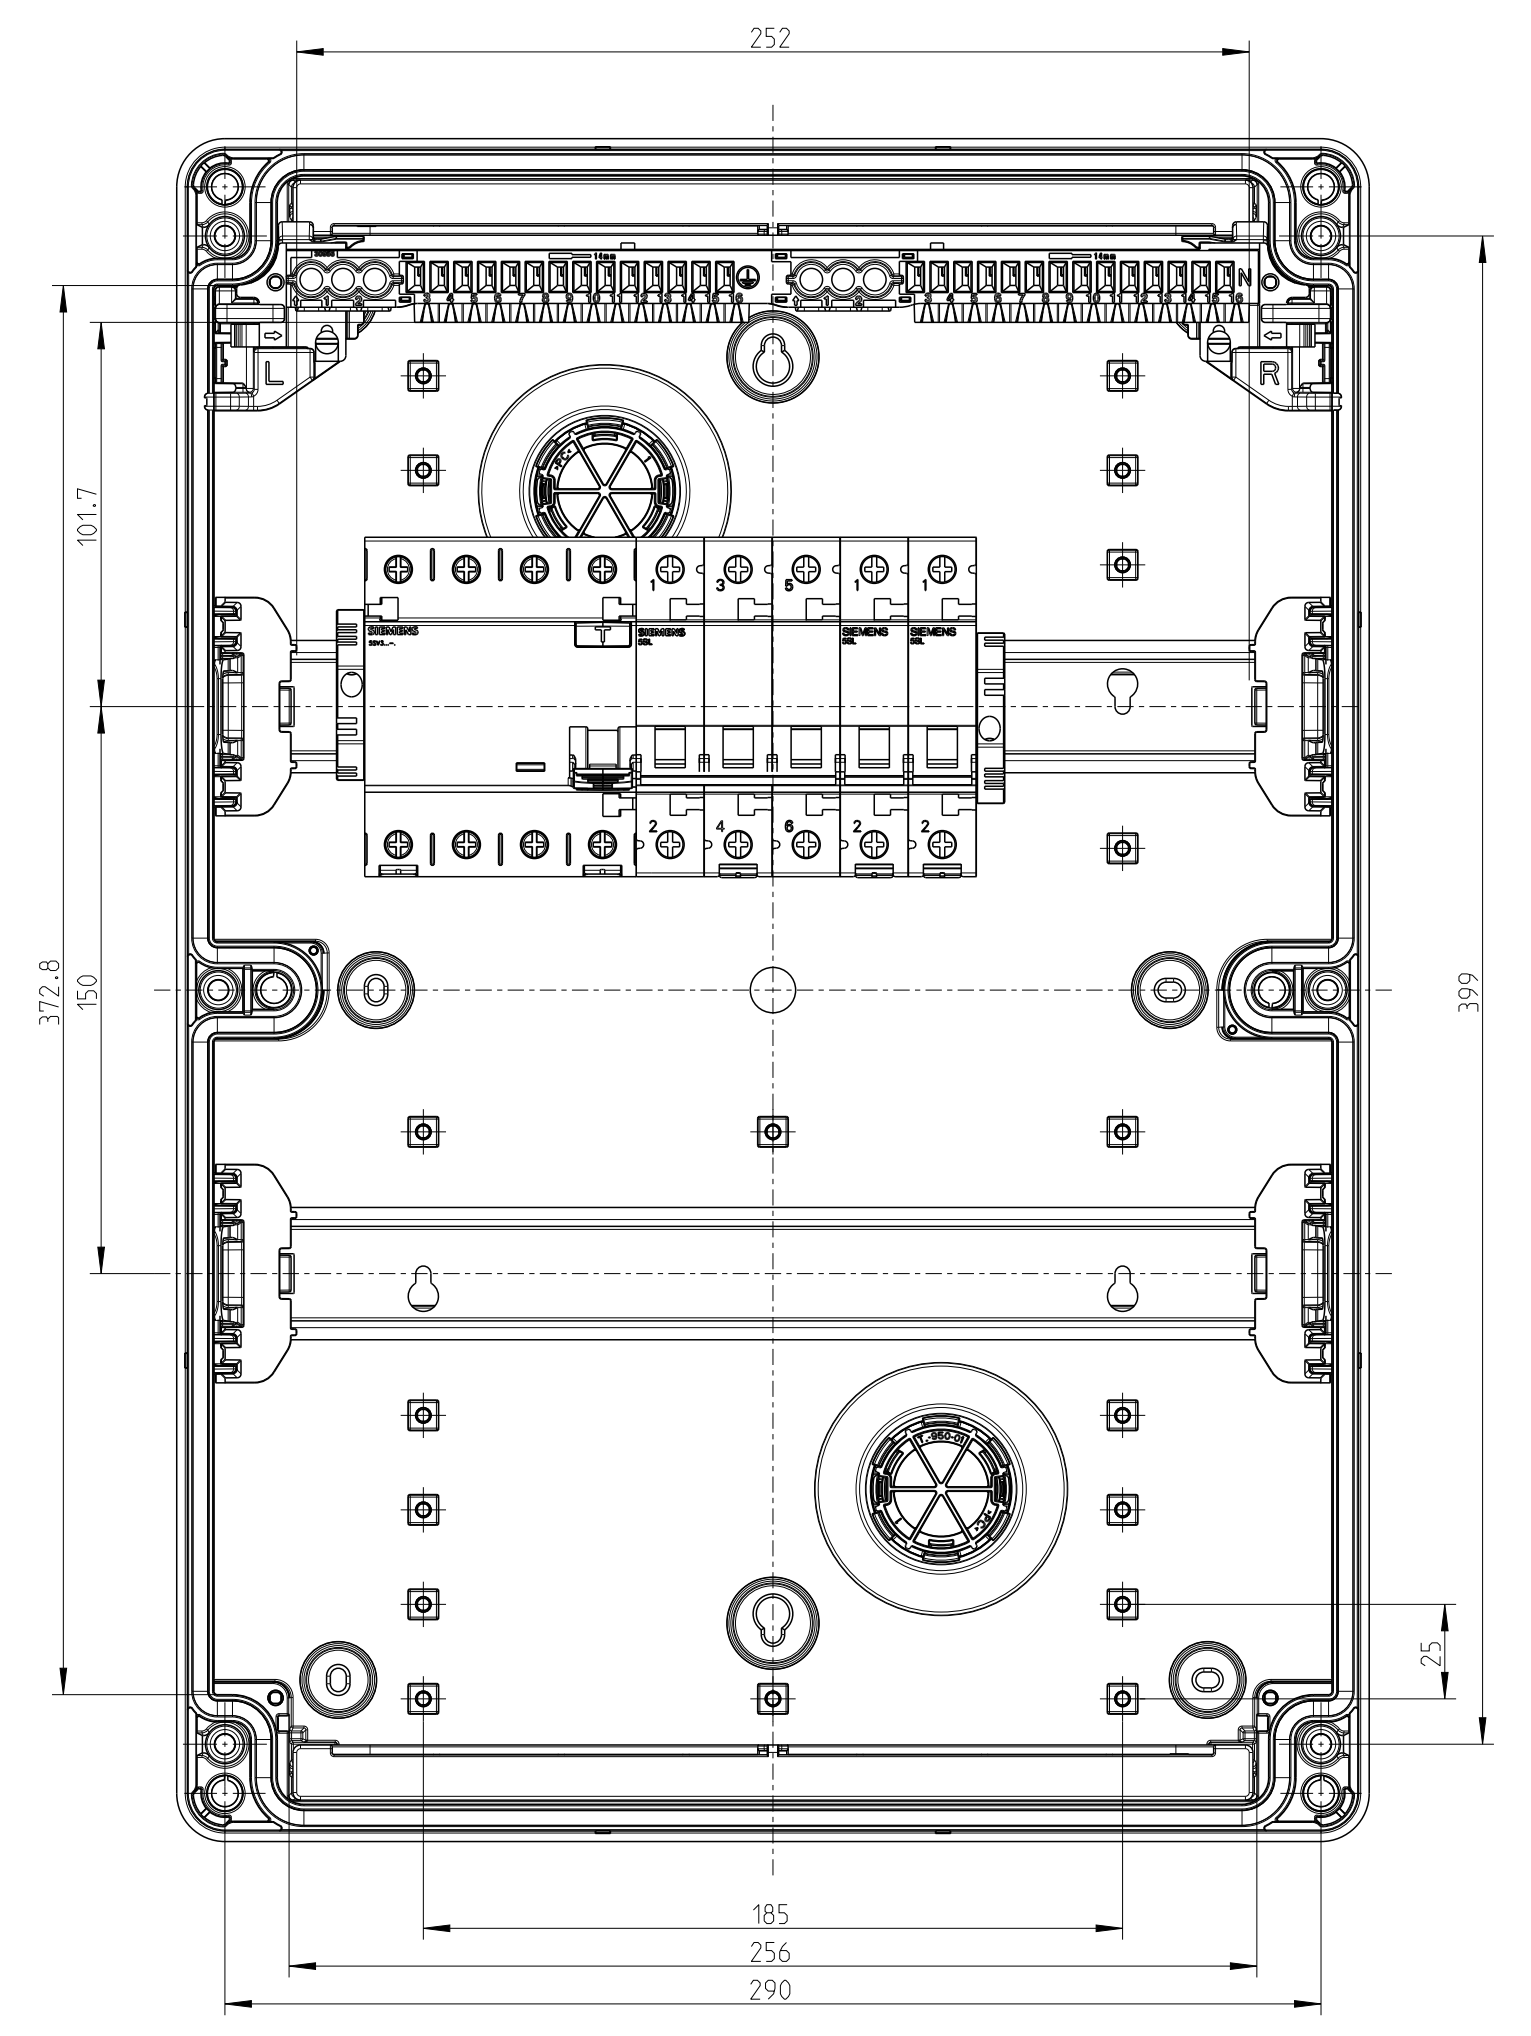

A-A Detail um 90° gedreht  
 detail turned 90°

STK 1404-K

Innenansicht /  
 interior view

A-A

STK 1404-K

STK 1404-K  
 STK 1404-S

STK 1404-S

B-B

fehlende Bemaßungen können  
 dem DXF entnommen werden  
 missing dimensions are  
 provided in the dxf

Varianten/ variants
STK 1404-K
STK 1404-S