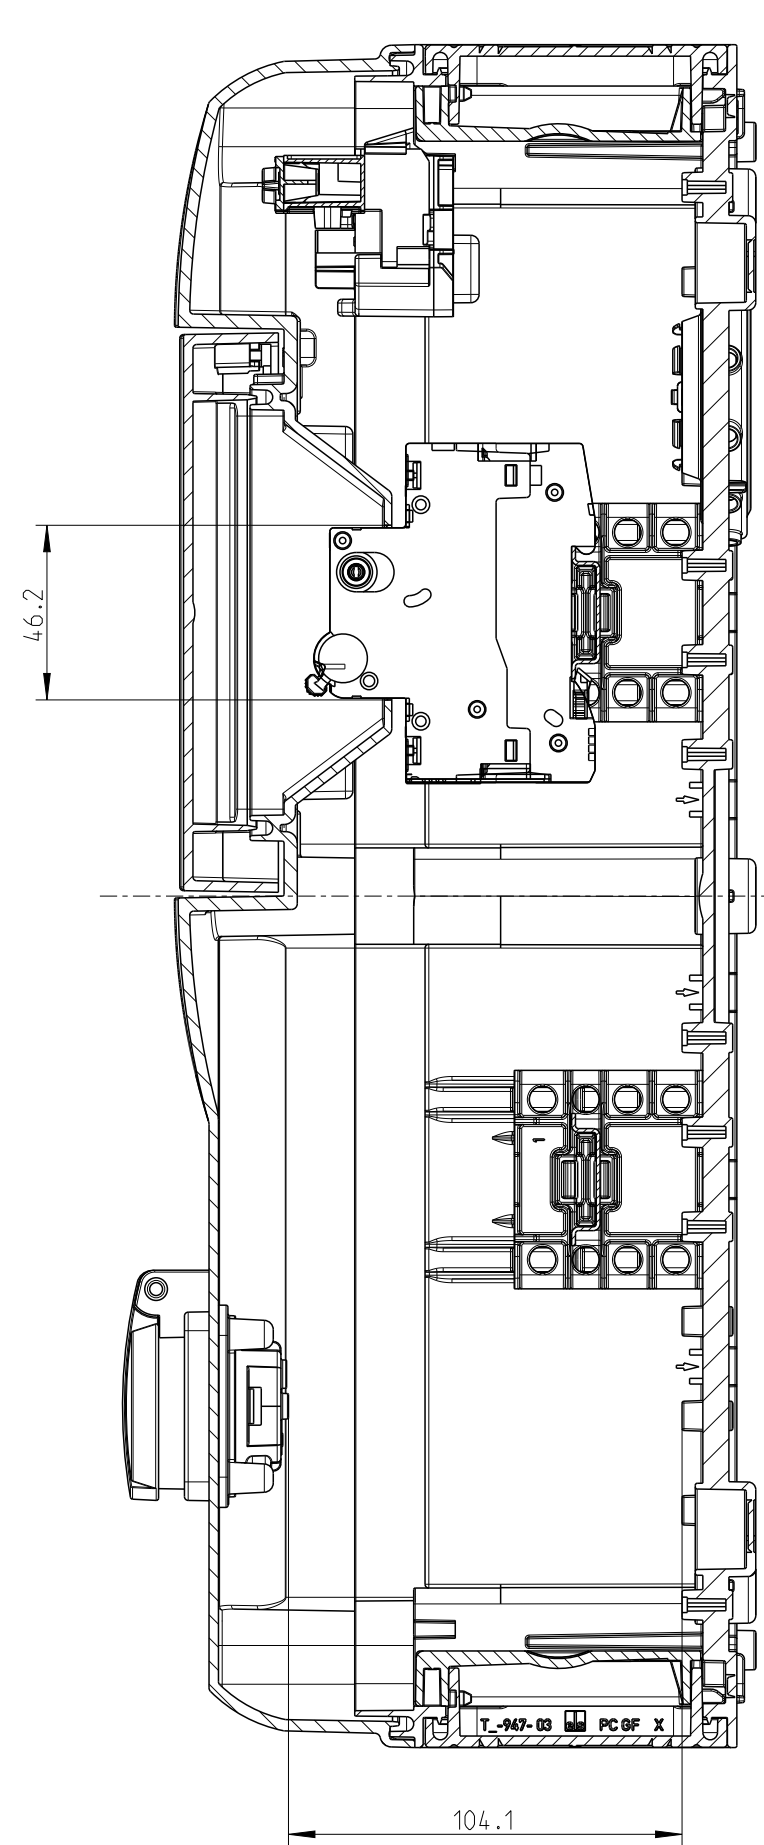

A-A Detail um 90° gedreht  
 detail turned 90°

STK 1404-K

Innenansicht /  
 interior view

A-A

STK 1404-K

STK 1404-K  
 STK 1404-S

STK 1404-S

B-B

fehlende Bemaßungen können  
 dem DXF entnommen werden  
 missing dimensions are  
 provided in the dxf

Varianten/ variants
STK 1404-K
STK 1404-S