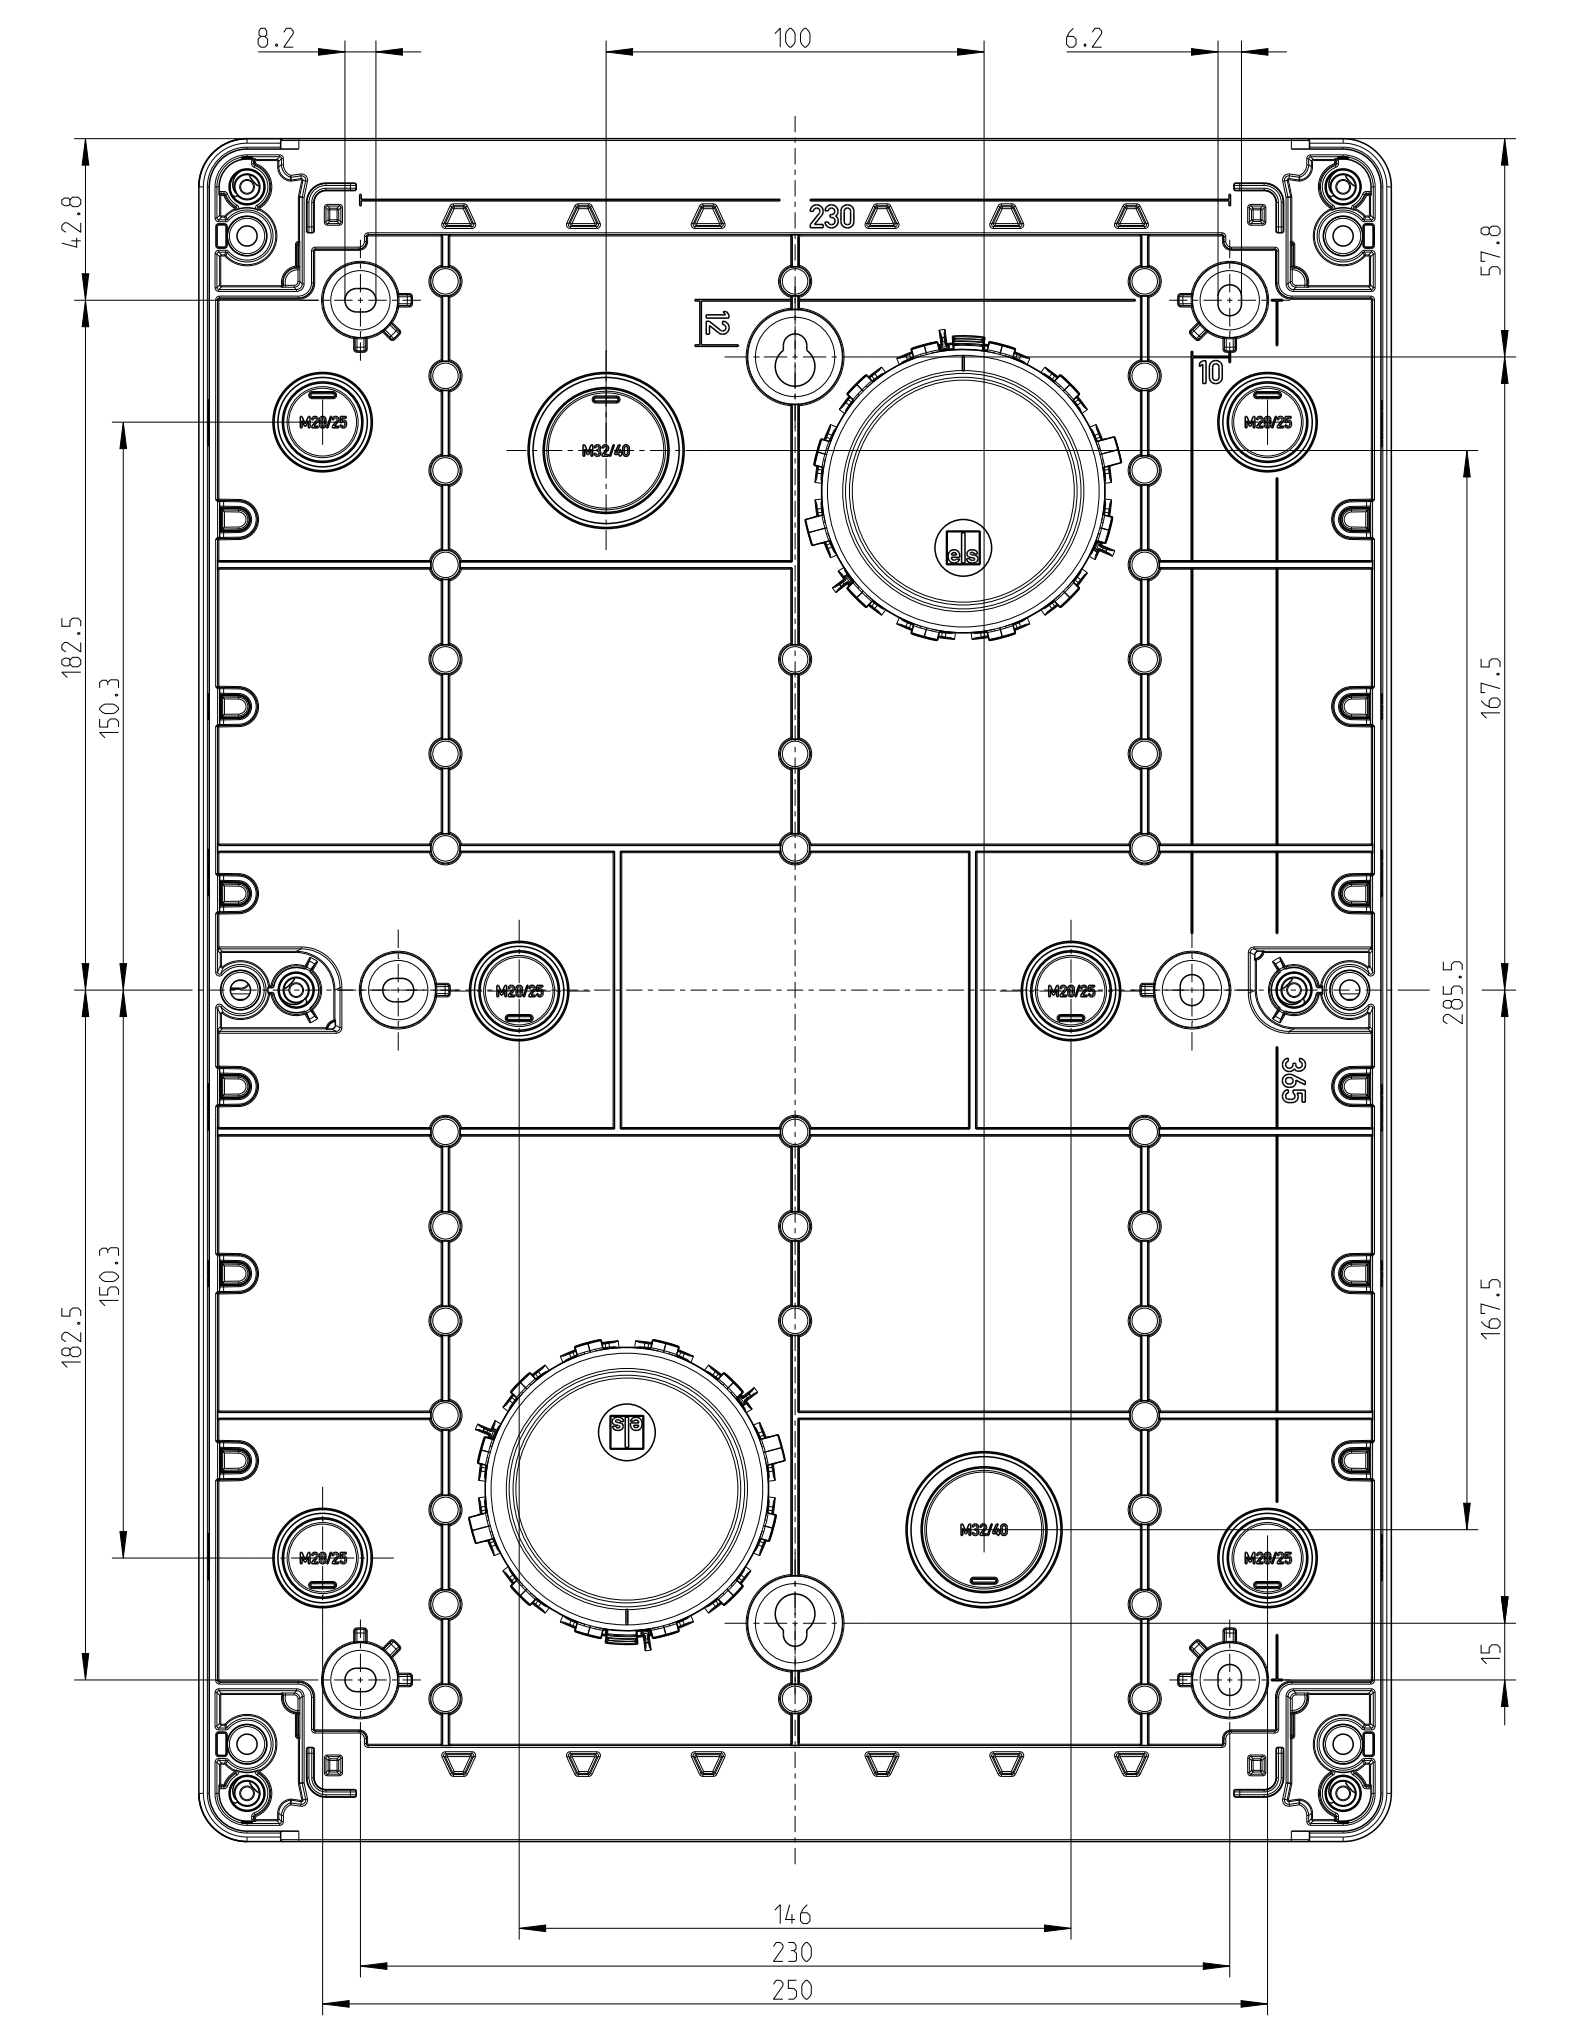

A-A Detail um 90° gedreht  
 detail turned 90°

STK 1404-K

Innenansicht /  
 interior view

A-A

STK 1404-K

STK 1404-K  
 STK 1404-S

STK 1404-S

B-B

fehlende Bemaßungen können  
 dem DXF entnommen werden  
 missing dimensions are  
 provided in the dxf

Varianten/ variants
STK 1404-K
STK 1404-S