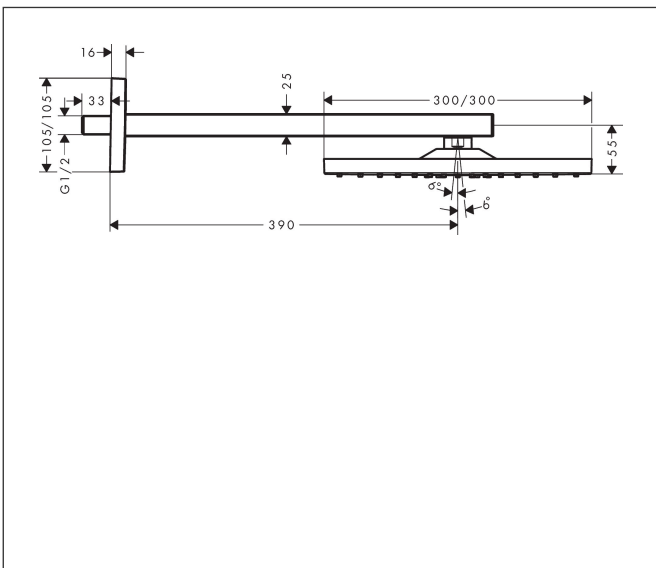

Merk hansgrohe  
 Artikelnaam **Raindance E** hoofddouche 300 1jet met douche-arm  
 Art.nr. 26238340  
 Oppervlakte Brushed Black Chrome  
 Netto prijs 1.109,55 EUR

## Kenmerken

- bestaat uit: hoofddouche, douche-arm
- diameter straalplaat 300 x 300 mm
- RainAir volle zachte regenstraal
- functie van: 12,5 l/min
- maximale doorstroomhoeveelheid bij 3 bar: 17 l/min
- hoek hoofddouche verstelbaar
- afdekplaat van metaal
- straalplaat voor reiniging afneembaar
- lengte douche-arm: 390 mm

## Maat tekeningen