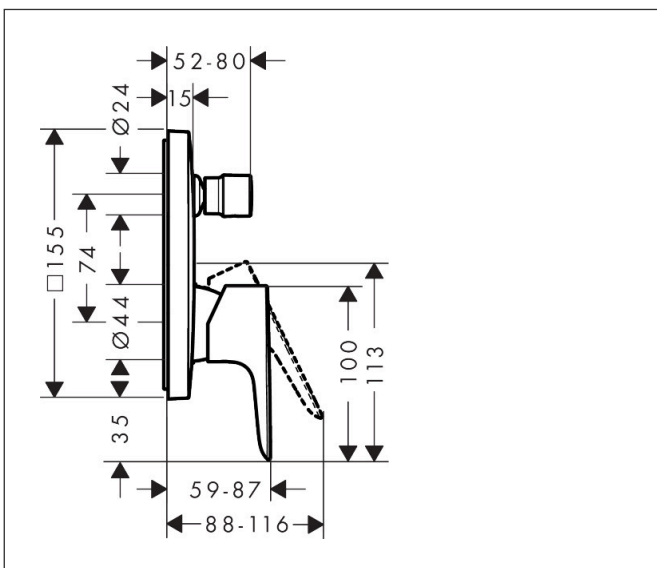

Merk hansgrohe
 Artikelnaam **Talis E** ééngreeps badmengkraan afbouwdeel met zekerheidscombinatie
 Art.nr. 71474340
 Oppervlakte Brushed Black Chrome
 Netto prijs 511,51 EUR

Product foto

Kenmerken

- maximale doorstroomhoeveelheid bij 3 bar: 25 l/min
- keramisch kardoes
- temperatuurbegrenzing instelbaar
- omstelling met automatische reset
- aansluiting: inbouwdeel
- wandmontage

Maat tekeningen

Merk	hansgrohe
Artikelnaam	Talis E ééngreeps badmengkraan afbouwdeel met zekerheidscombinatie
Art.nr.	71474340
Oppervlakte	Brushed Black Chrome
Netto prijs	511,51 EUR

Benodigde onderdelen (naar keuze)

Merk hansgrohe
 Artikelnaam **Talis E** ééngreeps badmengkraan afbouwdeel met zekerheidscombinatie
 Art.nr. 71474340
 Oppervlakte Brushed Black Chrome
 Netto prijs 511,51 EUR

Stroomschema

Merk hansgrohe
 Artikelnaam **Talis E** ééngreeps badmengkraan afbouwdeel met zekerheidscombinatie
 Art.nr. 71474340
 Oppervlakte Brushed Black Chrome
 Netto prijs 511,51 EUR

Explosietekening voor bouwjaar: >07/19

Merk	hansgrohe
Artikelnaam	Talis E ééngreeps badmengkraan afbouwdeel met zekerheidscombinatie
Art.nr.	71474340
Oppervlakte	Brushed Black Chrome
Netto prijs	511,51 EUR