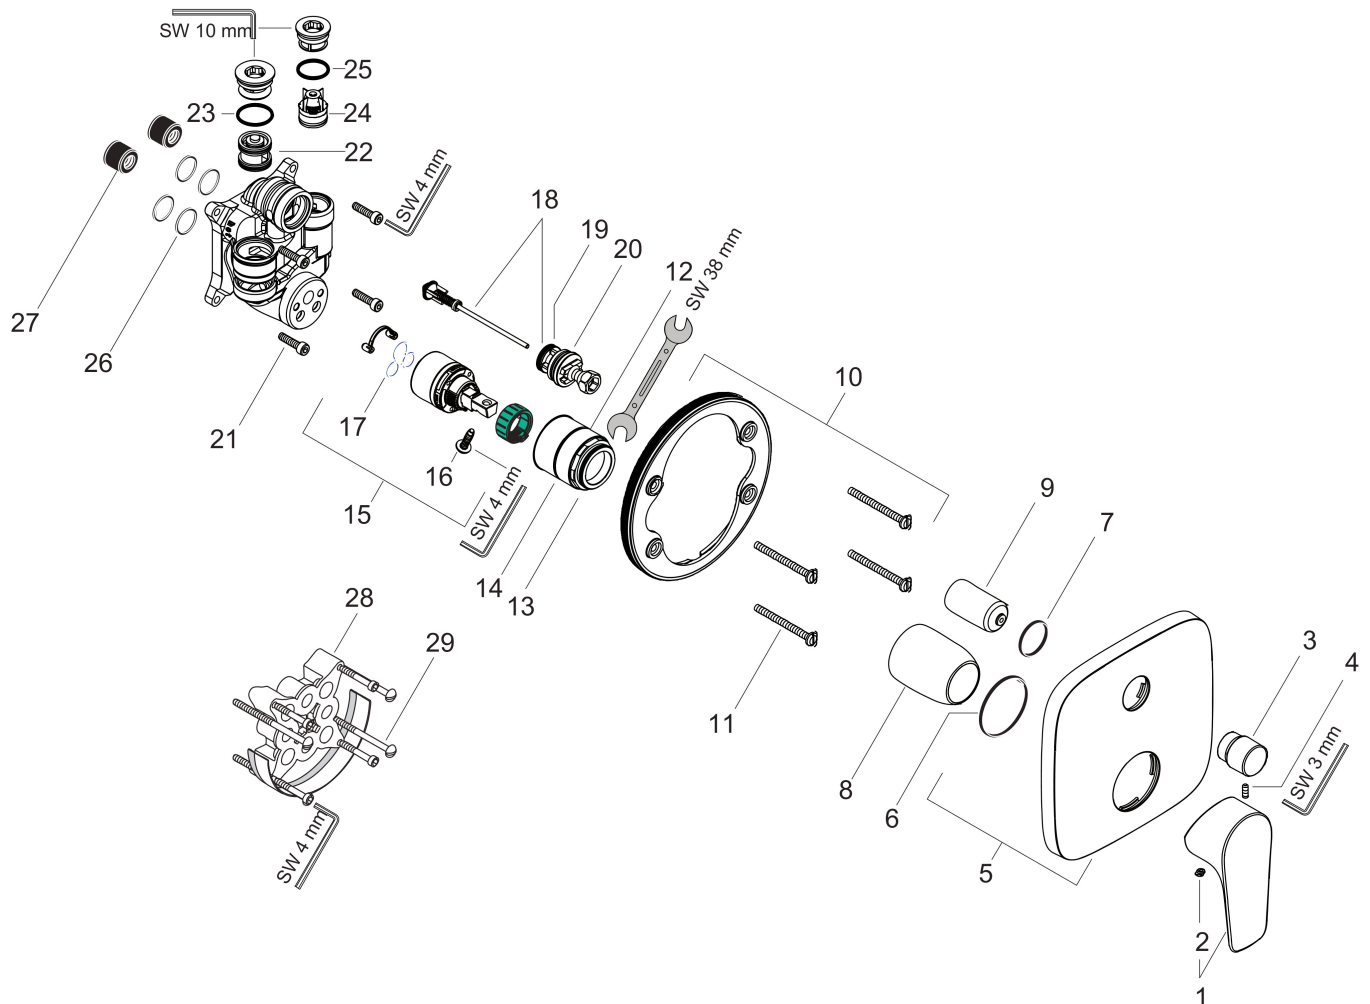

Merk hansgrohe
 Artikelnaam **Talis E** ééngreeps badmengkraan afbouwdeel met zekerheidscombinatie
 Art.nr. 71474340
 Oppervlakte Brushed Black Chrome
 Netto prijs 511,51 EUR

Product foto

Kenmerken

- maximale doorstroomhoeveelheid bij 3 bar: 25 l/min
- keramisch kardoes
- temperatuurbegrenzing instelbaar
- omstelling met automatische reset
- aansluiting: inbouwdeel
- wandmontage

Maat tekeningen

Merk	hansgrohe
Artikelnaam	Talis E ééngreeps badmengkraan afbouwdeel met zekerheidscombinatie
Art.nr.	71474340
Oppervlakte	Brushed Black Chrome
Netto prijs	511,51 EUR

Benodigde onderdelen (naar keuze)

Merk hansgrohe
 Artikelnaam **Talis E** ééngreeps badmengkraan afbouwdeel met zekerheidscombinatie
 Art.nr. 71474340
 Oppervlakte Brushed Black Chrome
 Netto prijs 511,51 EUR

Stroomschema

Merk hansgrohe
 Artikelnaam **Talis E** ééngreeps badmengkraan afbouwdeel met zekerheidscombinatie
 Art.nr. 71474340
 Oppervlakte Brushed Black Chrome
 Netto prijs 511,51 EUR

Explosietekening voor bouwjaar: >07/19

Merk	hansgrohe
Artikelnaam	Talis E ééngreeps badmengkraan afbouwdeel met zekerheidscombinatie
Art.nr.	71474340
Oppervlakte	Brushed Black Chrome
Netto prijs	511,51 EUR