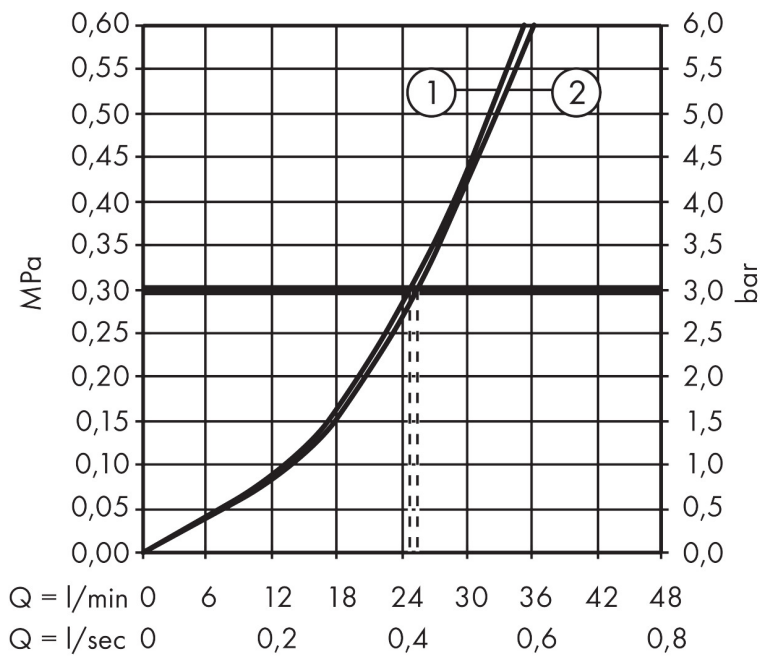

Merk hansgrohe
Artikelnaam **Talis E** ééngreeps badmengkraan afbouwdeel met zekerheidscombinatie
Art.nr. 71474340
Oppervlakte Brushed Black Chrome
Netto prijs 511,51 EUR

Stroomschema