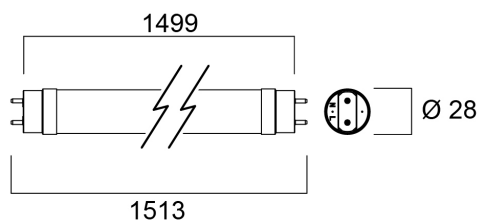

ToLEDo™ PLATINUM T8 CCG 17W L1500 3700lm 840 100K RL

Artikelnummer 0030253

SYLVANIA

Energie-efficiënte en betaalbare LED T8 oplossing ter vervanging van conventionele TL T8 lampen Omni-directionele uniforme lichtverdeling dankzij het ontwerp van de glazen buisconstructie, hetzelfde als traditionele TL T8 buizen
Hoog lumenpakket - 3570lm Hoog lumenrendement - 210 lm/W Schakelcyclus - 200.000X Gemiddelde levensduur 100.000 uur Lamp lengte - 1500mm Brede stralingshoek Hoge vermogensfactor Geschikt voor algemene verlichting in kantoren, supermarkten, warenhuizen, treinstations, benzinstations, parkeerplaatsen en onderhoudsvrije toepassingen Geschikt voor gebruik met elektromagnetische ballasts / CCG en directe netvoeding (220-240V) 5 jaar garantie

Technische gegevens

Afmetingen (mm)

Fotometrie

ToLEDo™ PLATINUM T8 CCG 17W L1500 3700lm 840 100K RL

Artikelnummer 0030253

SYLVANIA

Algemene gegevens

Productnaam	ToLEDo™ PLATINUM T8 CCG 17W L1500 3700lm 840 100K RL
Technologie	LED
Ballonvorm	Buis, dubbele lampvoet
Lampvoet	G13
Ballonafwerking	Satin/mat
Algemene toepassing	Horeca, Logistiek & Industrie, Residentieel & Consument, Winkel
Omgevingstemperatuur (°C)	-20°C...+50°C
ETIM klasse	EC001959
E-nummer FI	4941368
Garantie	5 jaar

Optische gegevens

Lichtstroom	3575
Kleurtemperatuur (K)	4000
Lichtkleur	Koelwit
CRI (Ra)	80
Initiële kleurvariatie (SDCM)	SDCM6
Bundel breedte (°)	170
Fotobiologische risicogroep	RG0

Elektrische gegevens

Gegevens levensduur

Gemiddelde nominale levensduur - L70 B50	100000
--	--------

Fysieke gegevens

IP waarde	IP20
Lengte (mm)	1499
Nominale diameter product (mm)	28
Gewicht (kg)	0.22

Verpakkingen

EAN code	5410288302539
Enkele lengte verpakking (cm)	155.0
Enkele breedte verpakking (cm)	2.9
Hoogte eenheidsverpakking (cm)	2.9
DUN14 (inner)	15410288302536
Eenheden per omdoos	10
Lengte omdoos (cm)	161.0
Breedte omdoos (cm)	22.0
Diepte omdoos (cm)	10.3