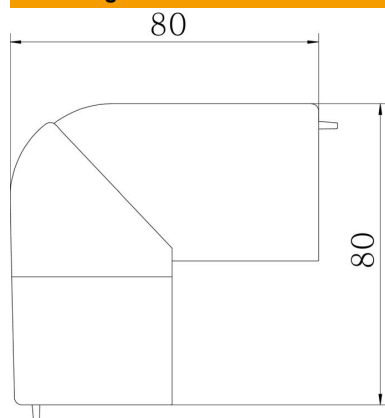

Flexibele buithoek als hulpstuk voor richtingsverandering voor het installatiekanaal LE.
Schuin afgesneden en hoek instelbaar van 70° - 110°.

PC/ABS Polycarbonaat/acrylnitriël-butadieen-styrol

Stamgegevens

Artikelnummer	6130327
Type	AX AE9040 blc
Omschrijving 1	Buithoek
Omschrijving 2	LE 40x90 9010
Fabrikant	OBO
Dimensie	100x90x100
Kleur	zuiver wit; RAL 9010
Materiaal	Polycarbonaat/acrylnitriël-butadieen-styrol
Kleinste verkoop-eenheid	4
Eenheid van hoeveelheid	Stuk
Gewicht	6,2 kg
Eenheid gewicht	kg/100 st.
CO2-voetafdruk (GWP) van wieg tot poort	0,385 kg CO2e / 1 Stuk

Technisch specificatieblad

Buitenhoek LE-AE

Artikelnummer: 6130327

Afmetingen

Lengte	100 mm
Breedte	100 mm
Hoogte	90 mm

Technische gegevens

Uitvoering	Hulpstuk
Type bevestiging	Klikbaar
Functiebehoud	nee
Halogeenvrij	ja
Beschermfolie	ja
Hoekbereik min.	75 mm